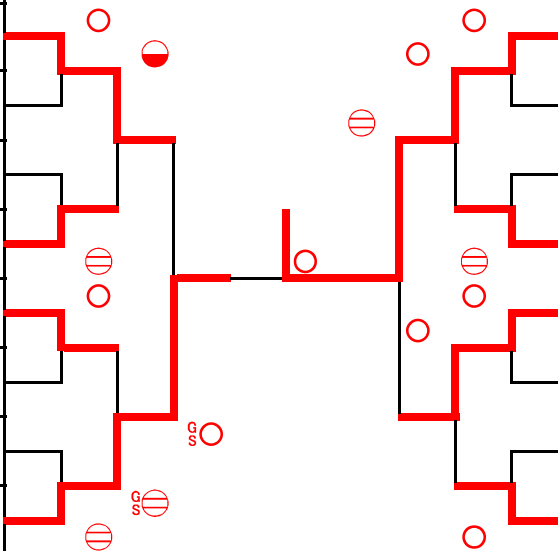

【-73kg級】

No.	選手名	校名
9	三瓶 穂高	日東
10	中村 優樹	海星
11	星 知秀	明成
12	佐藤 寿樹	福工
13	渡邊 拓己	双葉
14	小林 真樹	昌平
15	鹿又 裕哉	学石
16	根本 泰雅	日東

選手名	校名	No.
岩崎 康介	田村	1
浦野 健太	福工	2
増子 拓海	光南	3
大河原 悠平	磐桜	4
櫻井 敬介	磐城	5
石川 拓哉	日東	6
池田 天斗	坂下	7
蛭田 央斗	勿工	8