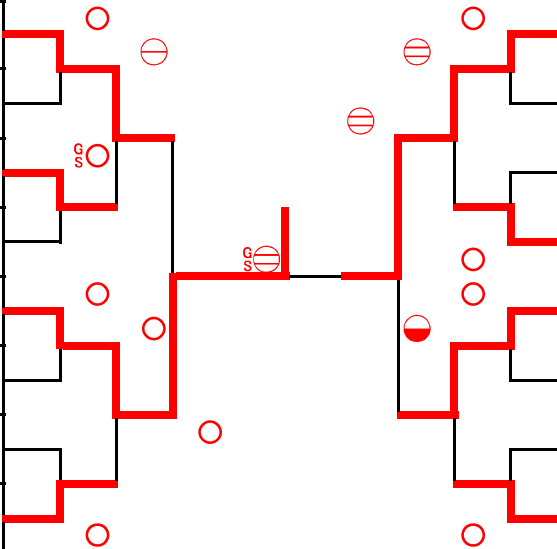

【-90kg級】

No.	選手名	校名
5	本田 一州	学石
6	長岡 翔	好間
7	大津 瑛真	昌平
8	永井 雅人	田村

選手名	校名	No.
田辺 巧	田村	1
齋藤 謙	会農	2
鶴田 颯	四倉	3
菊池 里樹	若商	4

【無差別級】

No.	選手名	校名
9	生信 利通	昌平
10	坂本 真彦	昌平
11	吉田 隼人	学石
12	熊谷 翔平	好間
13	鈴木 源大	田村
14	大橋 義樹	日東
15	田口 泰考	平工
16	荒 諒太	田村