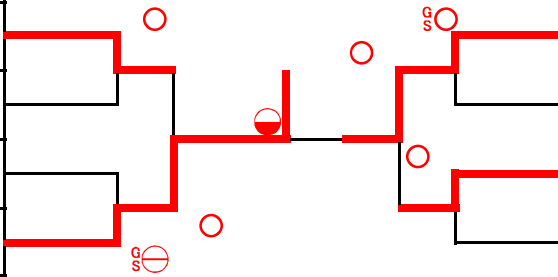

【-60kg級】

No.	選手名	校名
5	林 周平	若商
6	古賀 有祐	勿工
7	村木 優馬	福工
8	大島 巧巳	日東

選手名	校名	No.
天蔵 政斗	昌平	1
志賀 秀一	双葉	2
阿部 誠紀	光南	3
猪俣 斗輝男	聖光	4