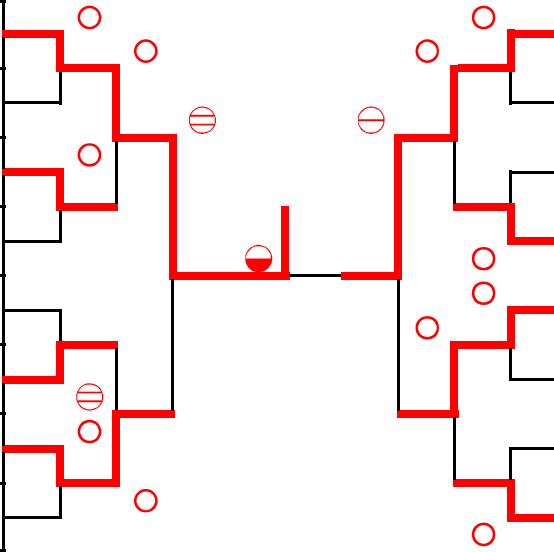

【-52kg級】

No.	選手名	校名
9	浅野 遥香	日東
10	佐藤 玲奈	若商
11	三浦 あおい	聖光
12	佐藤 里紗	日東
13	坂本 晃子	好間
14	円谷 奈々	光南
15	加藤 凧紗	海星
16	近藤 真美	学石

選手名	校名	No.
遠藤 彩花	喜桐桜	1
~~太田 悠花~~	~~福南~~	2
~~志賀 遥香~~	~~双翔~~	3
佐川 祐花子	磐農	4
柳葉 咲希	磐城	5
吉田 理紗	学石	6
~~金田 莉奈~~	~~失格日東~~	7
菅家 若葉	若商	8