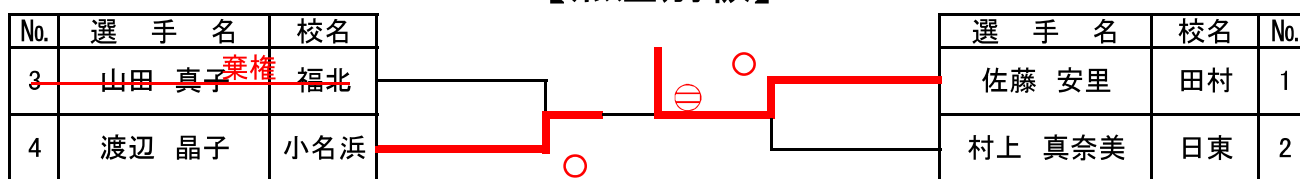

【-63kg級】

No.	選手名	校名
5	増田 悠乃	若商
6	市ノ渡 希	海星
7	柏館 晴香	光南
8	金成 早葉	磐城

選手名	校名	No.
深谷 由香	田村	1
新井田 歩	葵	2
小山 陽美	好間	3
渡辺 彩夏	聖光	4

【-70kg級】

【無差別級】

第35回全国高等学校柔道選手権大会 福島県大会
 日時:平成24年12月8日(土) 場所:いわき市立総合体育館

男子個人 【-60kg級】

【準々決勝】