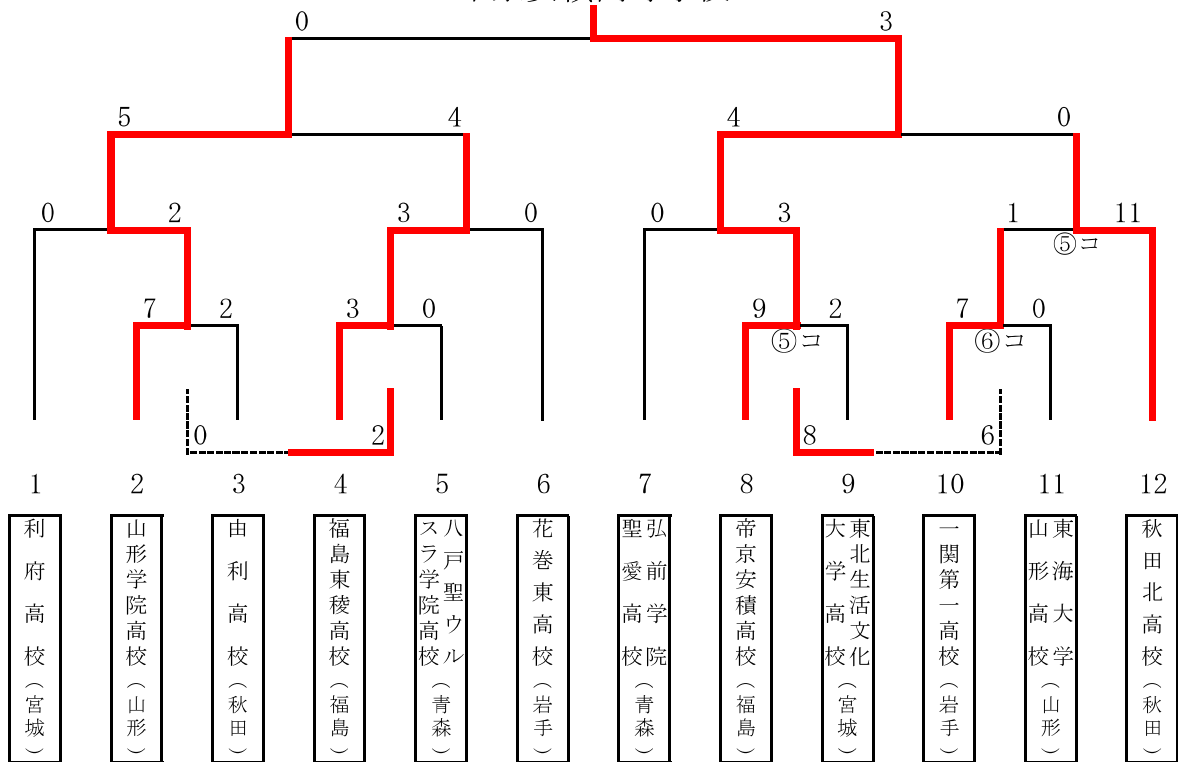

# 【女子】東北選抜大会 組み合わせ

優勝（2年ぶり7回目）

帝京安積高等学校

〈 組み合わせ方法 〉

予備抽選は隔年で南・北交互に実施（平成28年は女子は北から）

※青森→秋田→岩手→宮城→山形→福島

※予備抽選→本抽選→組み合わせ抽選の順で行う。

(1) 各県第一代表を振り分ける（シード）

- (1) 抽選順を行いN0 1～6を決定する
- (2) 抽選順N0 1～4は組み合わせ番号 1・6・7・12 に入る
- (3) 抽選順N0 5は、2・3・4・5 のどこかに入る
- (4) 抽選順N0 6は 8・9・10・11 のどこかに入る

(2) 各県第2代表を振り分ける

- (1) 同県で決勝戦まで対戦しないように配慮する
- (2) 抽選順に同県と反対のブロックに入るようにする  
( 組み合わせ番号 1～6 ・ 7～12 )