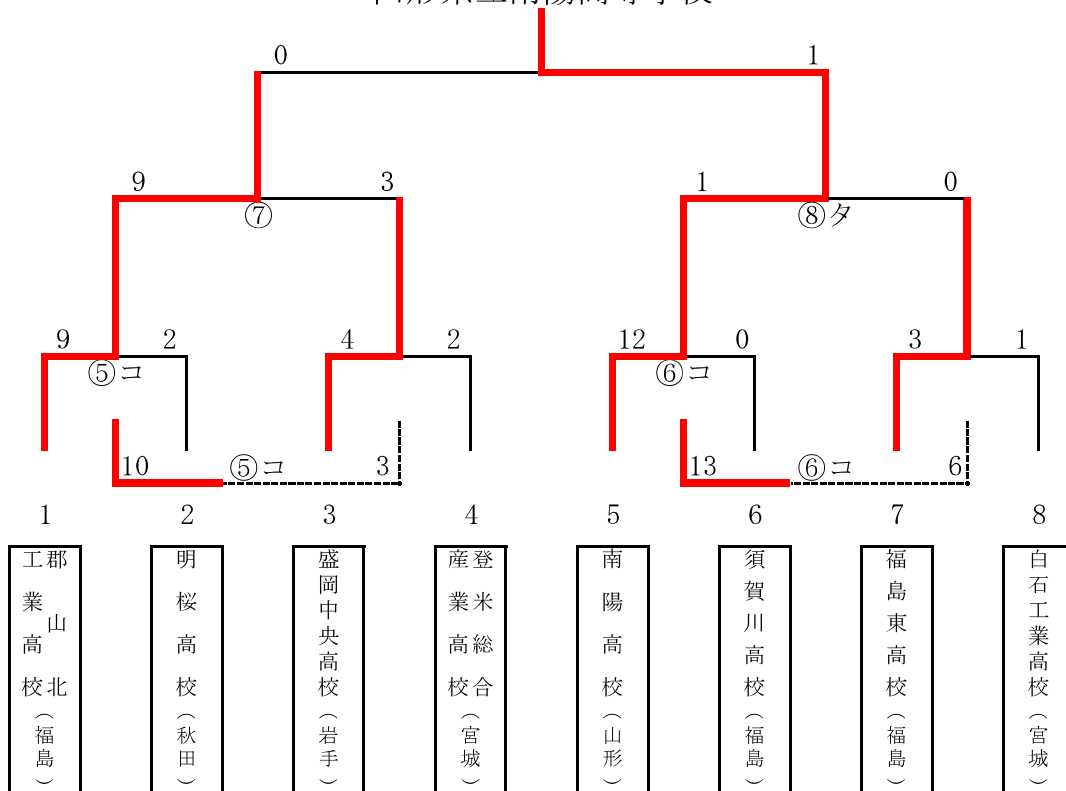

# 【女子】東北選抜大会 組み合わせ

優勝（2年ぶり7回目）

帝京安積高等学校

〈 組み合わせ方法 〉

予備抽選は隔年で南・北交互に実施（平成28年は女子は北から）

※青森→秋田→岩手→宮城→山形→福島

※予備抽選→本抽選→組み合わせ抽選の順で行う。

(1) 各県第一代表を振り分ける（シード）

- (1) 抽選順を行いN0 1～6を決定する
- (2) 抽選順N0 1～4は組み合わせ番号 1・6・7・12 に入る
- (3) 抽選順N0 5は、2・3・4・5 のどこかに入る
- (4) 抽選順N0 6は 8・9・10・11 のどこかに入る

(2) 各県第2代表を振り分ける

- (1) 同県で決勝戦まで対戦しないように配慮する
- (2) 抽選順に同県と反対のブロックに入るようにする  
( 組み合わせ番号 1～6 ・ 7～12 )

〈 競技日程 〉

	1日目				2日目	
	9:00	10:30	12:00	13:30	9:00	11:00
C球場	①	③	⑤	⑦	⑪	⑬
D球場	②	④	⑥	⑧	⑫	
E球場			⑨	⑩		

【男子】東北選抜大会 組み合わせ  
優勝（3年ぶり4回目）  
山形県立南陽高等学校

〈 組み合わせ方法 〉

予備抽選は隔年で南・北交互に実施（平成28年は男子は南から）

※福島→山形→宮城→岩手→秋田→青森