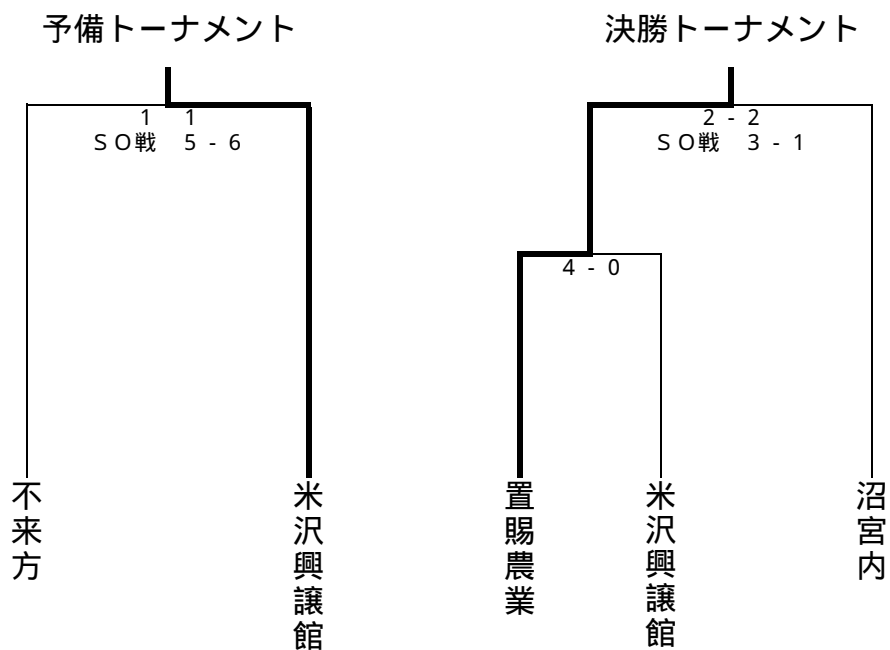

第48回東北高等学校ホッケー選手権大会組合せ表

男子