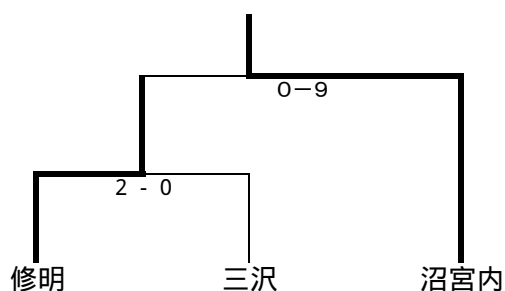

男子の部

第1位 山形県立置賜農業高等学校
第2位 岩手県立沼宮内高等学校
第3位 福島県立修明高等学校
第3位 山形県立米沢興譲館高等学校

女子の部

第1位 岩手県立不来方高等学校
第2位 岩手県立沼宮内高等学校
第3位 山形県立米沢商業高等学校

令和元年度全国高等学校総合体育大会東北地区予選会組合せ表

男子 予選リーグ

Aブロック

	置賜農業	修明	築館	勝	負	分	勝点	得点	失点	得失点差	順位
置賜農業		○3 - 2	○6 - 0	2	0	0	6	9	2	7	1
修明	×2 - 3		○1 - 0	1	1	0	3	3	3	0	2
築館	×0 - 6	×0 - 1		0	2	0	0	0	7	-7	3

Bブロック

	三沢	沼宮内	勝	負	分	勝点	得点	失点	得失点差	順位
三沢		×0 - 15	0	1	0	0	0	15	-15	2
沼宮内	○15 - 0		1	0	0	3	15	0	15	1

男子 代表決定トーナメント

男子は、Aブロック1位と第2代表決定戦の勝者の2校が代表権獲得。
女子は、決勝リーグの1位、2位の2校が代表権獲得。

女子 決勝リーグ

	不来方	米沢商業	築館	三沢	勝	負	分	勝点	得点	失点	得失点差	順位
不来方		○2 - 0	○3 - 0	○9 - 0	3	0	0	9	14	0	14	1
米沢商業	×0 - 2		0 - 0	○6 - 0	1	1	1	4	6	2	4	2
築館	×0 - 3	0 - 0		○4 - 0	1	1	1	4	4	3	1	3
三沢	×0 - 9	×0 - 6	×0 - 4		0	3	0	0	0	19	-19	4