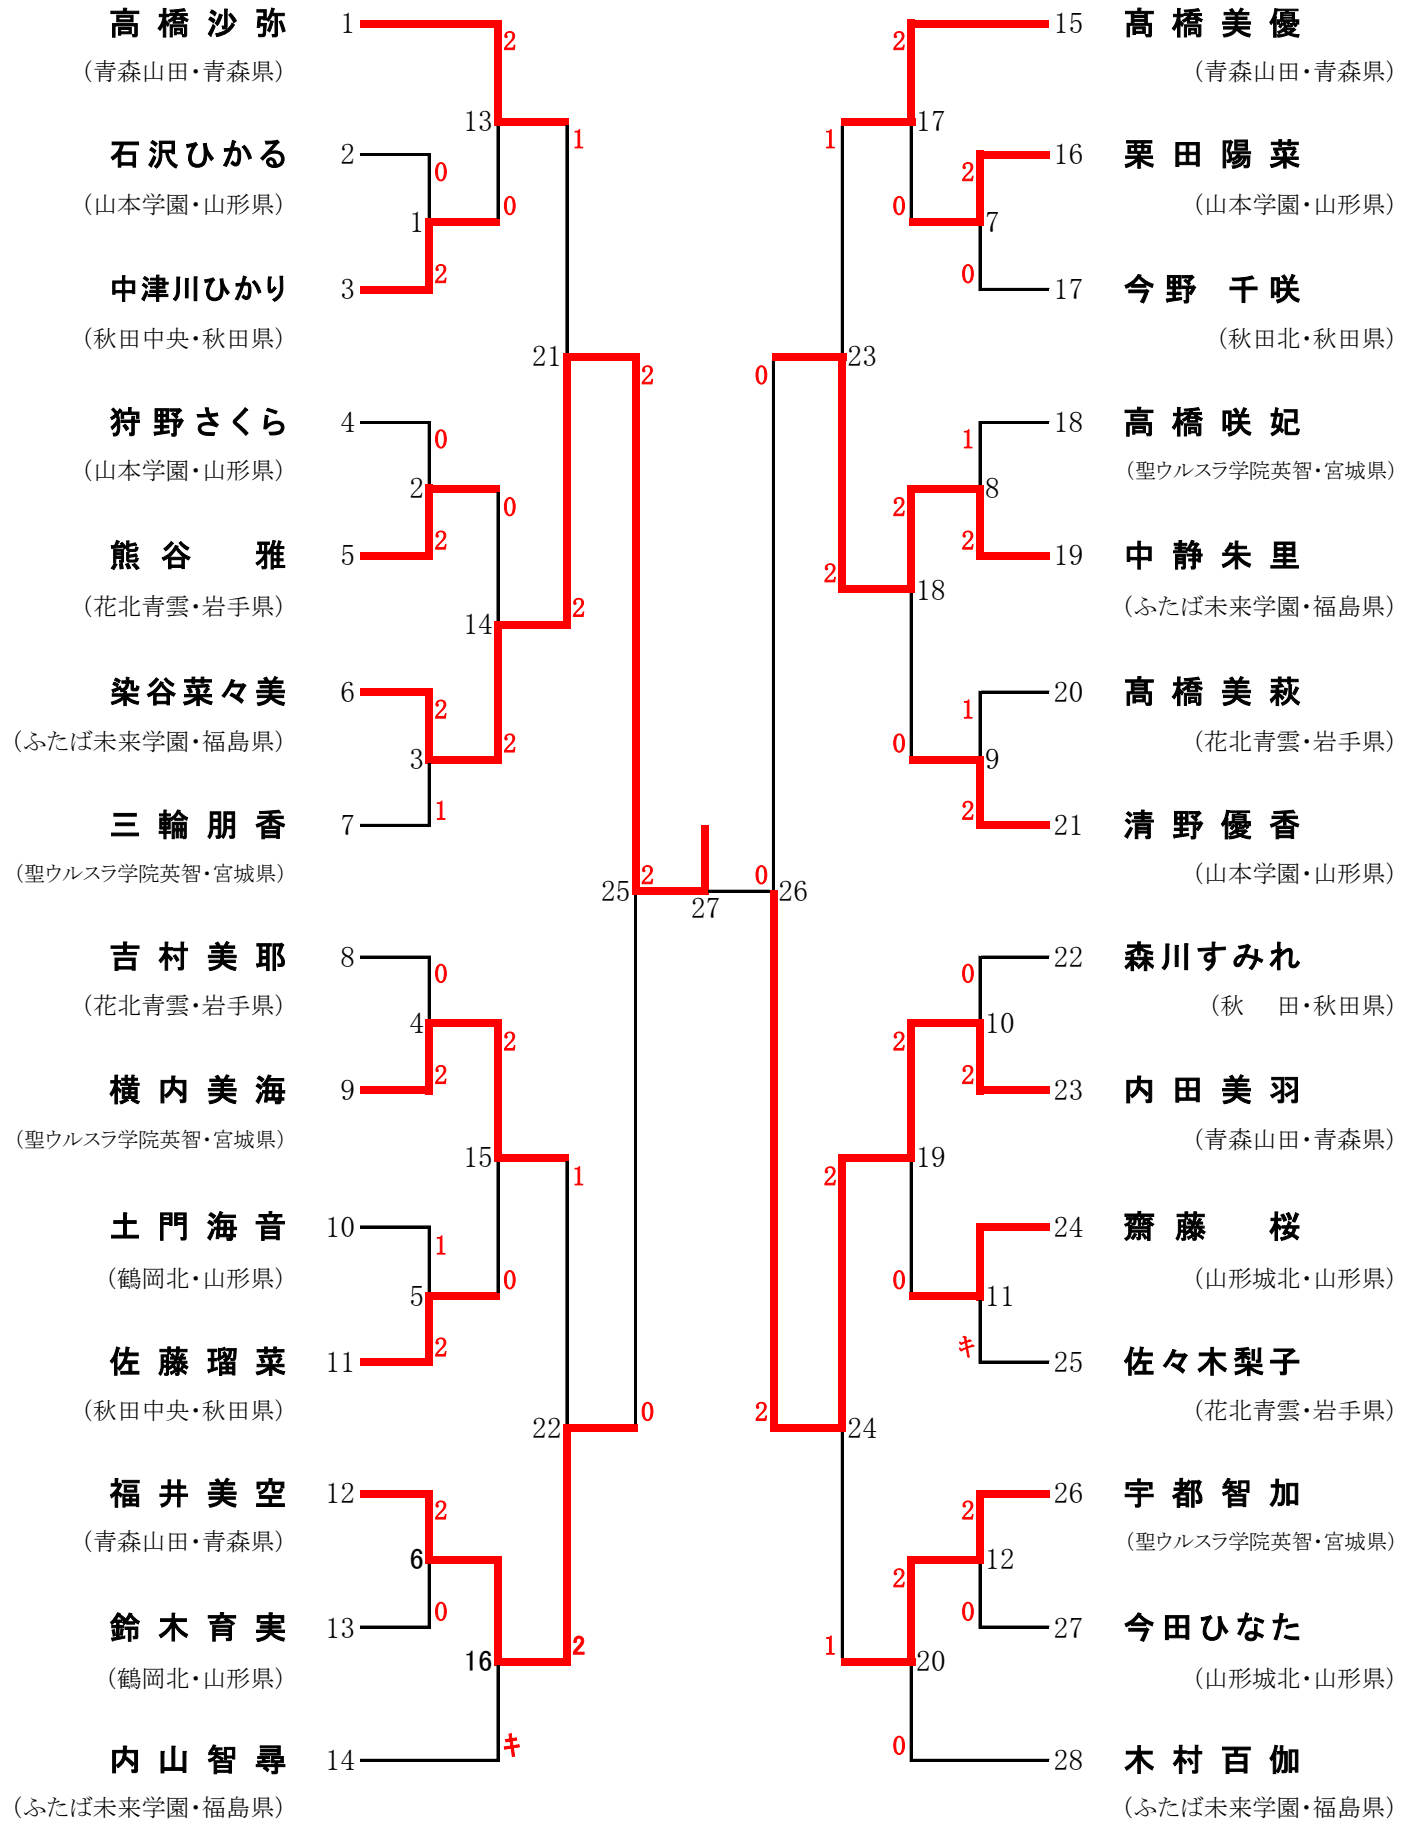

男子シングルス (BS)

男子ダブルス (BD)

男子学校対抗 (BT)

女子シングルス (GS)

女子ダブルス (GD)

女子学校対抗 (GT)