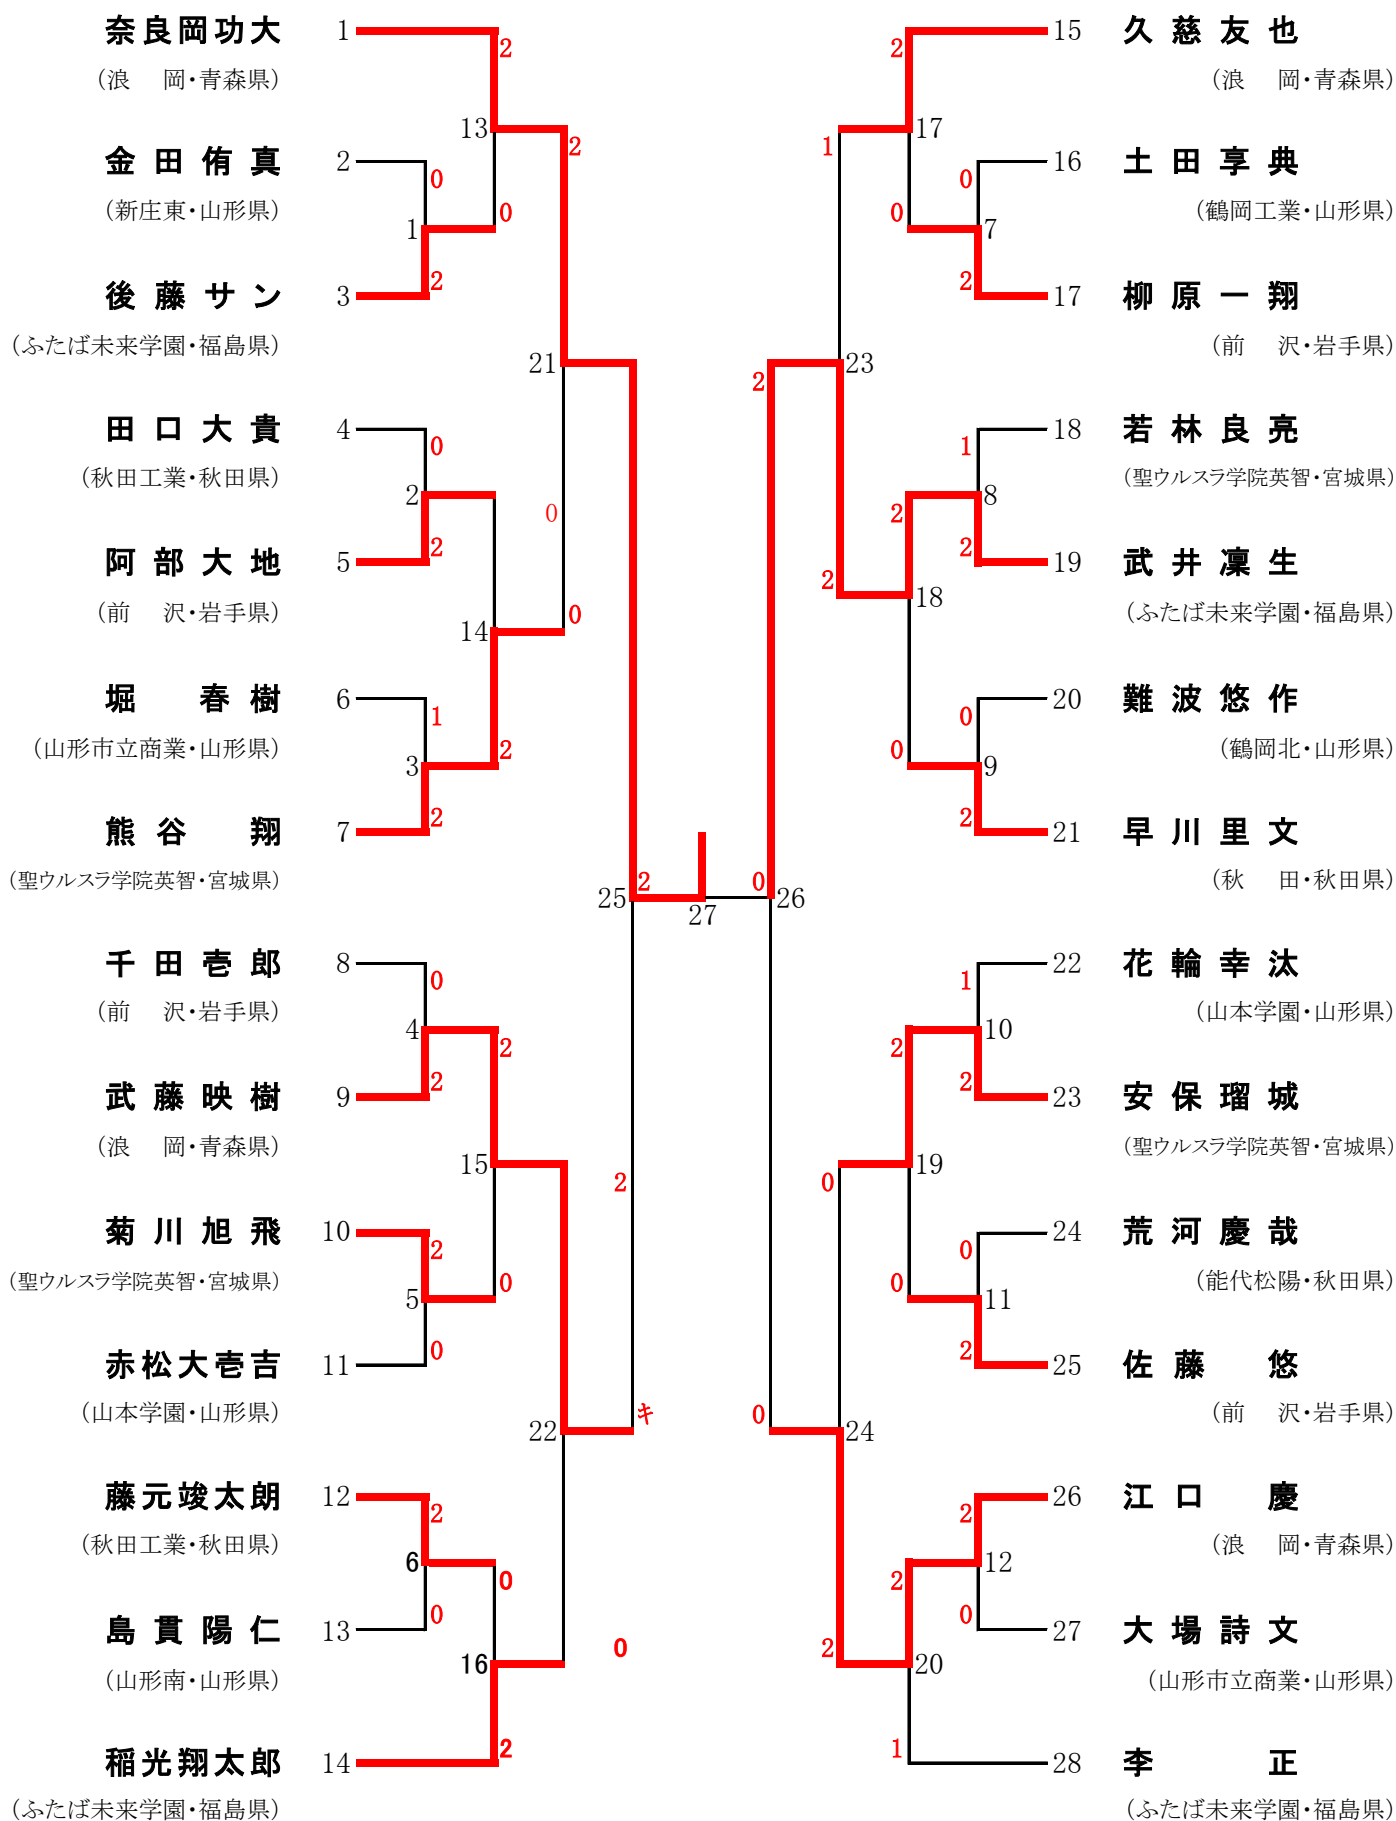

男子シングルス (BS)

男子ダブルス (BD)

男子学校対抗 (BT)

女子シングルス (GS)

女子ダブルス (GD)

女子学校対抗 (GT)