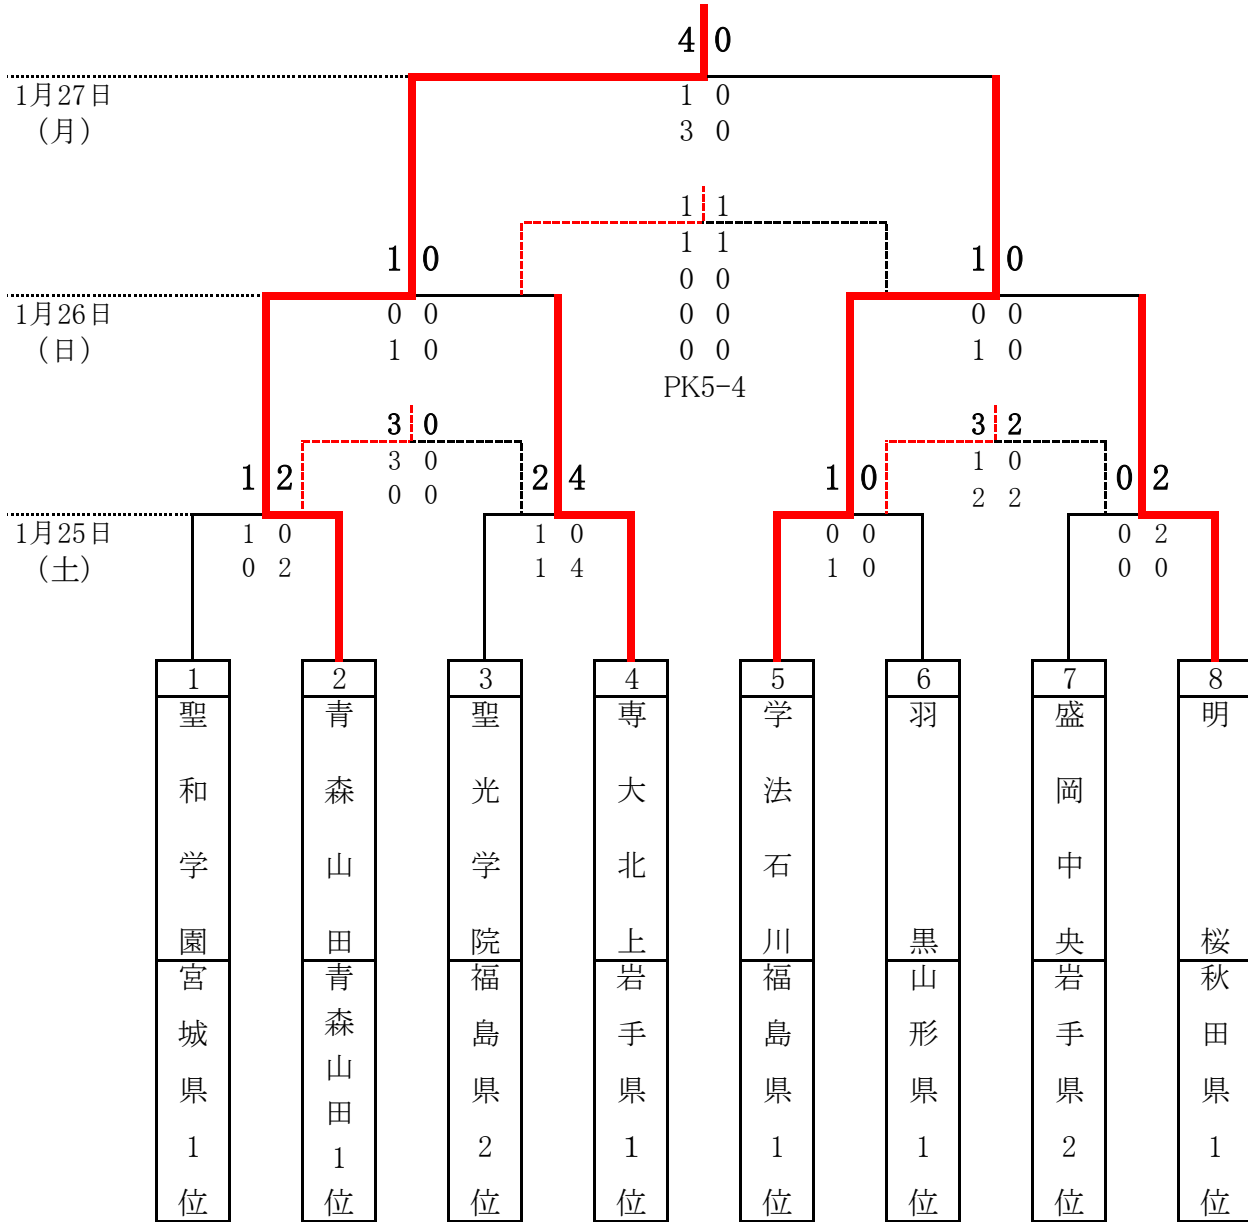

第19回東北高等学校新人サッカー選手権大会(男子)

期日:令和2年1月25日(土)~27日(月)

場所:いわきFCフィールド、新舞子フットボール場

	運営責任者	主審
	田野入 清明	中村 悠二

大会名	第19回東北高等学校新人サッカー選手権大会決勝戦				福島県高体連サッカー専門部					
日時	2020年1月27日 13:00 KICK OFF				試合形式	70分 延長 分 PK戦				
会場名	いわきFCフィールド				観衆数	110名				
天気	曇り		気温	°C	湿度	%	風	微風	ピッチ状態	良好
運営責任者	田野入 清明		副審1	橋本 真光		第4の審判	笹島 貞夫		芝	人工芝
主審	中村 悠二		副審2	四家 寛功		記録担当	蛭田 金芳		表面	良好