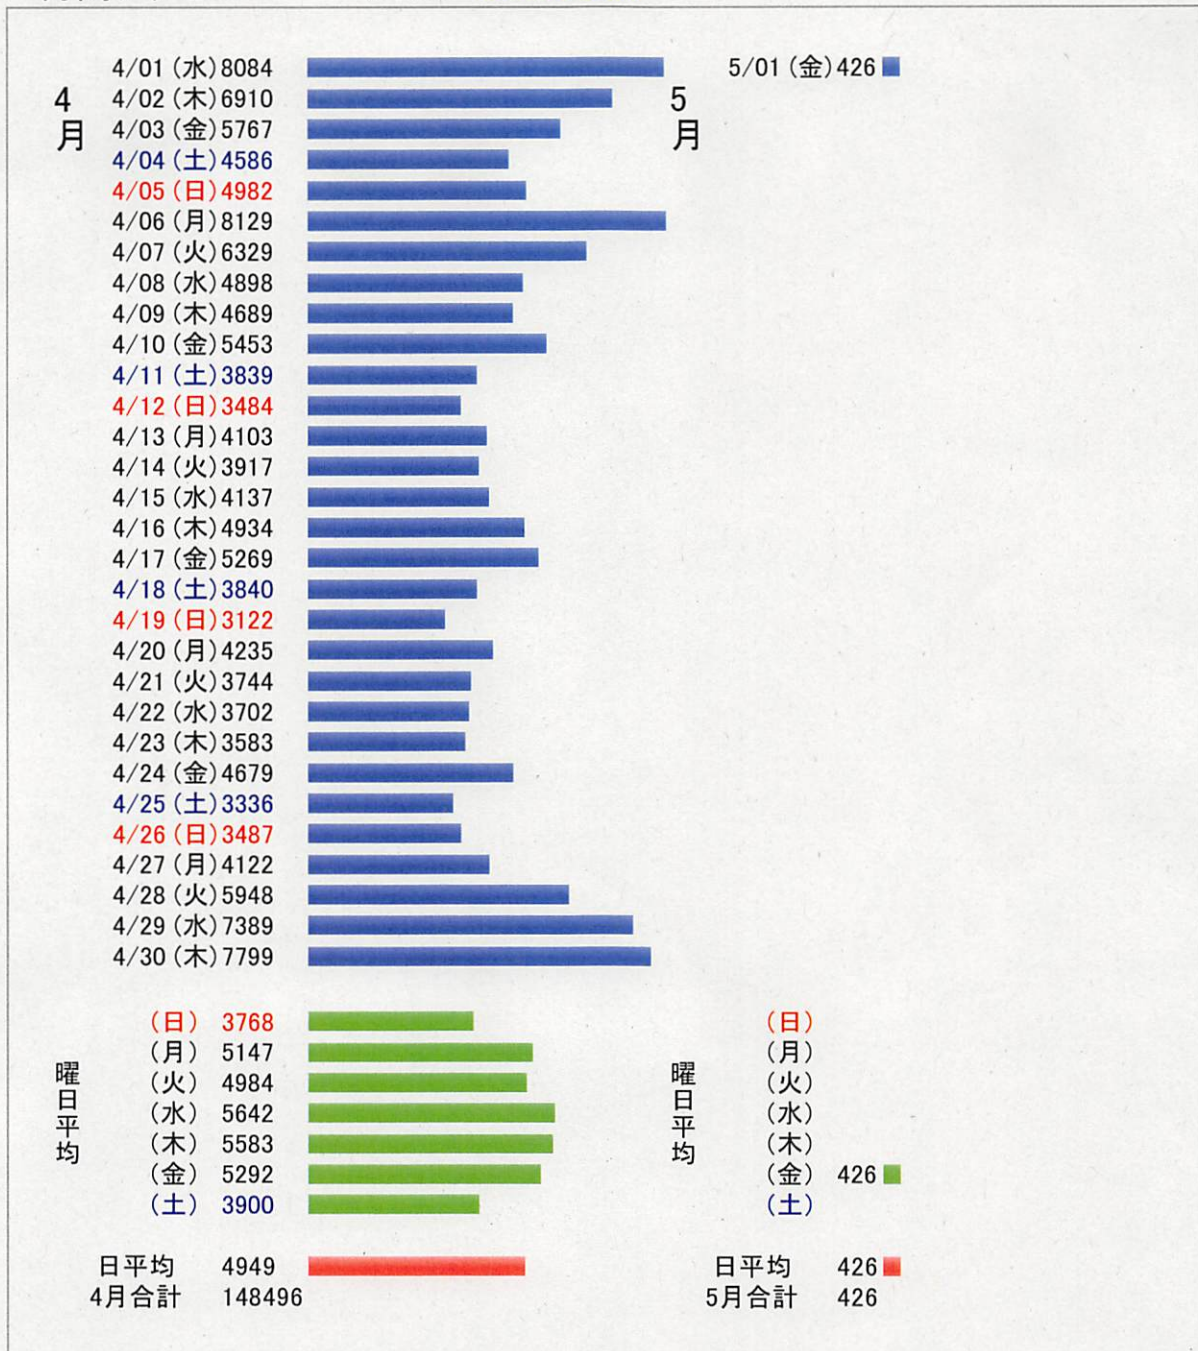

- コーナー解析
- 時刻別解析
- アクセス元解析
- 検索キーワード
- 過去ログ
- 月間アクセス
- 管理

月間アクセス カウンタ **3362087**

年月	日平均	カウンタ	月合計	グラフ
2017年 4月	3	1494979	16	
2017年 5月	298	1503622	8643	
2017年 6月	1148	1538075	34453	
2017年 7月	1497	1584487	46412	
2017年 8月	1330	1625734	41247	
2017年 9月	1307	1664955	39221	