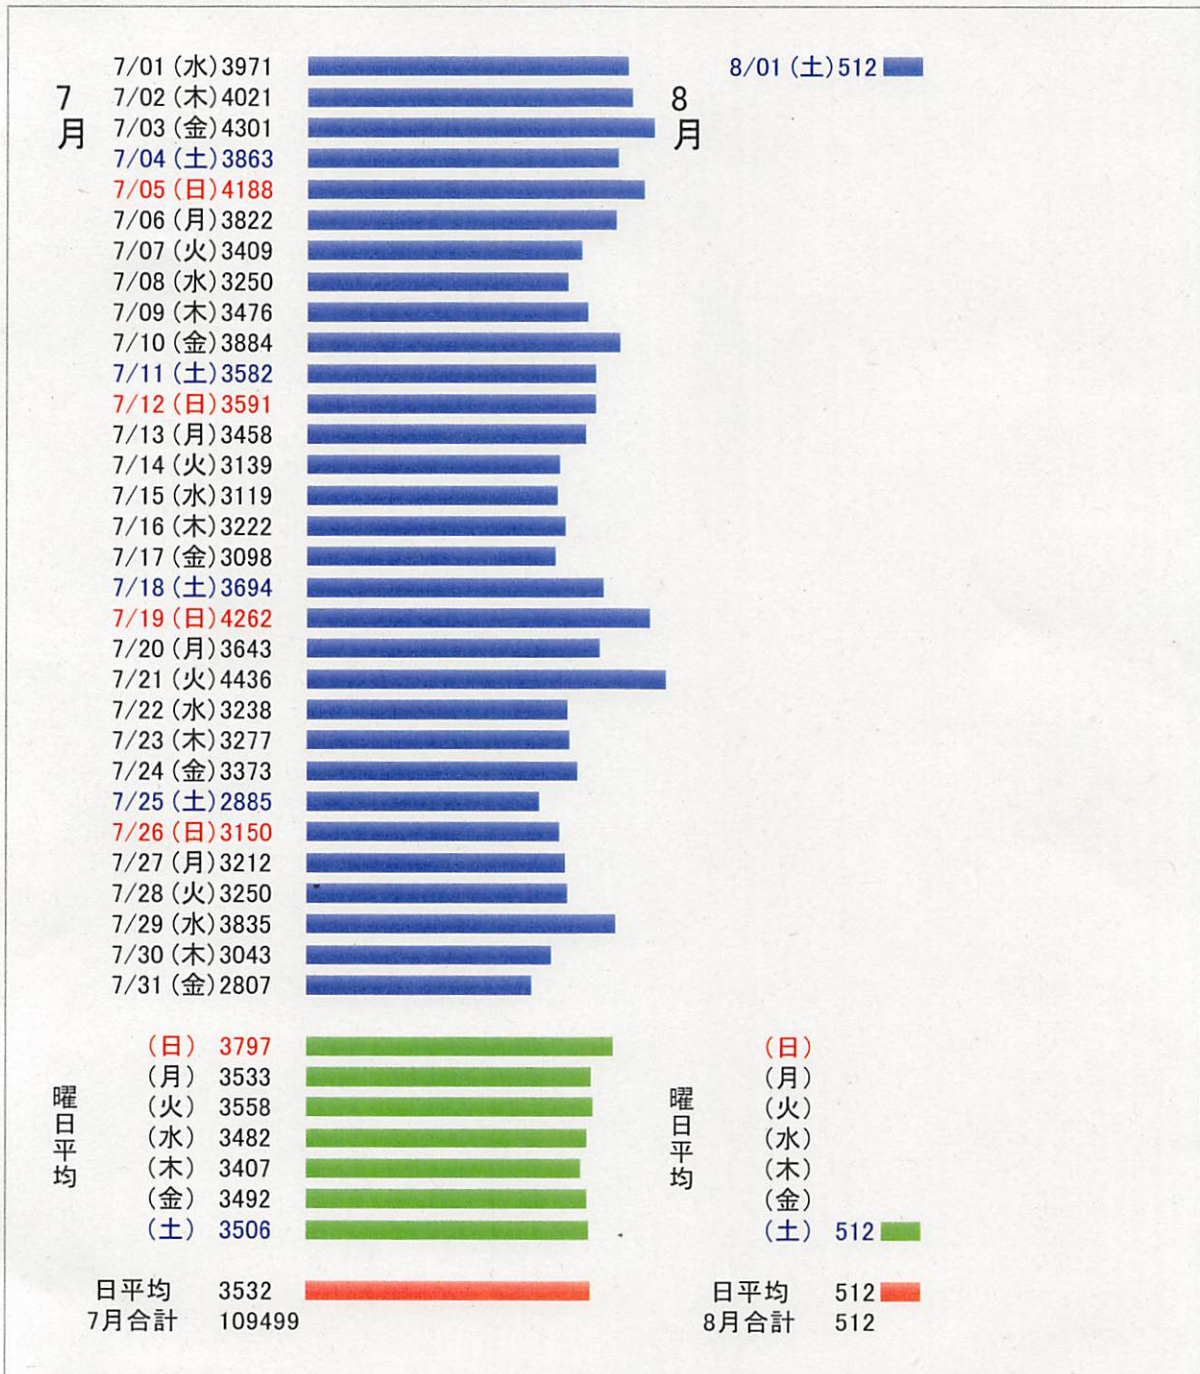

- コーナー解析
- 時刻別解析
- アクセス元解析
- 検索キーワード
- 過去ログ
- 月間アクセス
- 管理

月間アクセス カウンタ **3848613**

年月	日平均	カウンタ	月合計	グラフ
2017年 4月	3	1494979	16	
2017年 5月	298	1503622	8643	
2017年 6月	1148	1538075	34453	
2017年 7月	1497	1584487	46412	
2017年 8月	1330	1625734	41247	
2017年 9月	1307	1664955	39221	

2020 年	7月	3532	3848101	109499	
2020 年	8月	512	3848613	512	