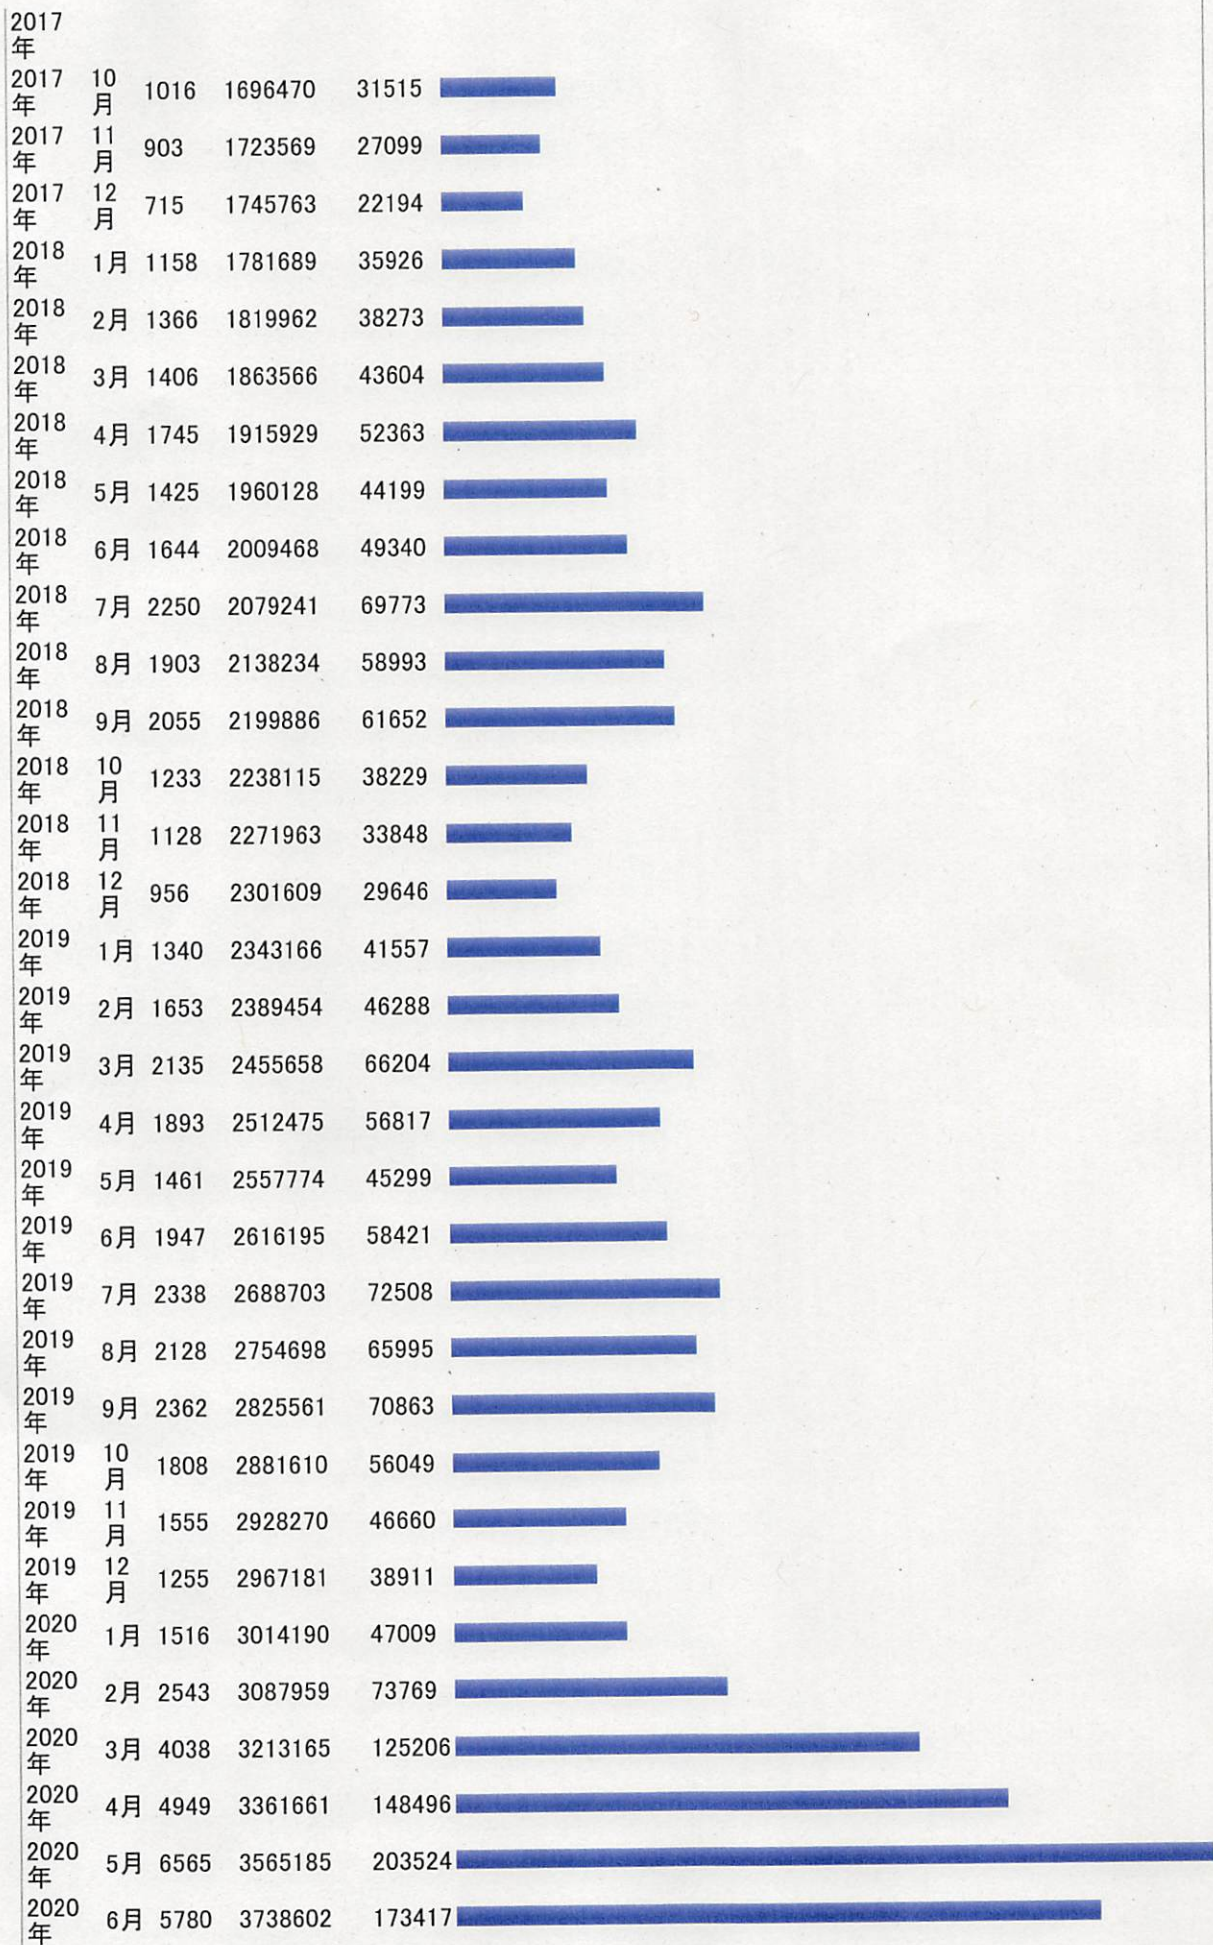

- コーナー解析
- 時刻別解析
- アクセス元解析
- 検索キーワード
- 過去ログ
- 月間アクセス
- 管理

月間アクセス カウンタ **3848613**

年月	日平均	カウンタ	月合計	グラフ
2017年 4月	3	1494979	16	
2017年 5月	298	1503622	8643	
2017年 6月	1148	1538075	34453	
2017年 7月	1497	1584487	46412	
2017年 8月	1330	1625734	41247	
2017年 9月	1307	1664955	39221	

2020 年	7月	3532	3848101	109499	
2020 年	8月	512	3848613	512	