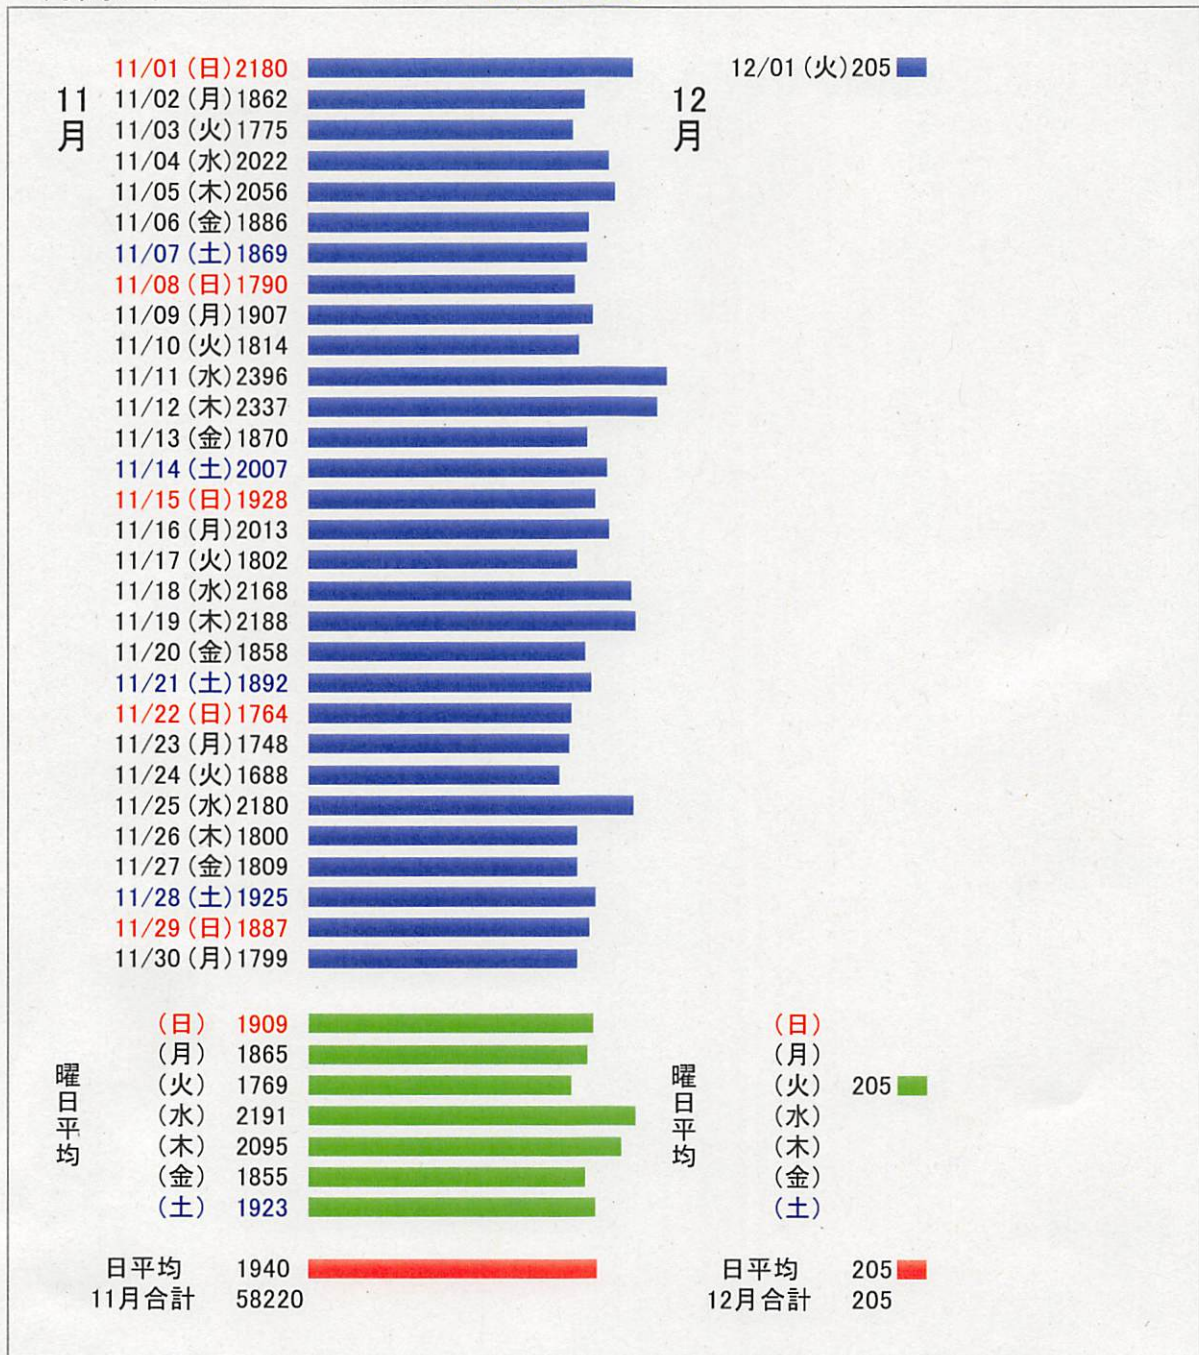

- コーナー解析
- 時刻別解析
- アクセス元解析
- 検索キーワード
- 過去ログ
- 月間アクセス
- 管理

月間アクセス カウンタ **4151068**

年月	日平均	カウンタ	月合計	グラフ
2017年 4月	3	1494979	16	
2017年 5月	298	1503622	8643	
2017年 6月	1148	1538075	34453	
2017年 7月	1497	1584487	46412	
2017年 8月	1330	1625734	41247	
2017年 9月	1307	1664955	39221	

2020年	8月	3386	3953070	104969	
2020年	9月	2308	4022318	69248	
2020年	10月	2268	4092643	70325	
2020年	11月	1940	4150863	58220	
2020年	12月	205	4151068	205	