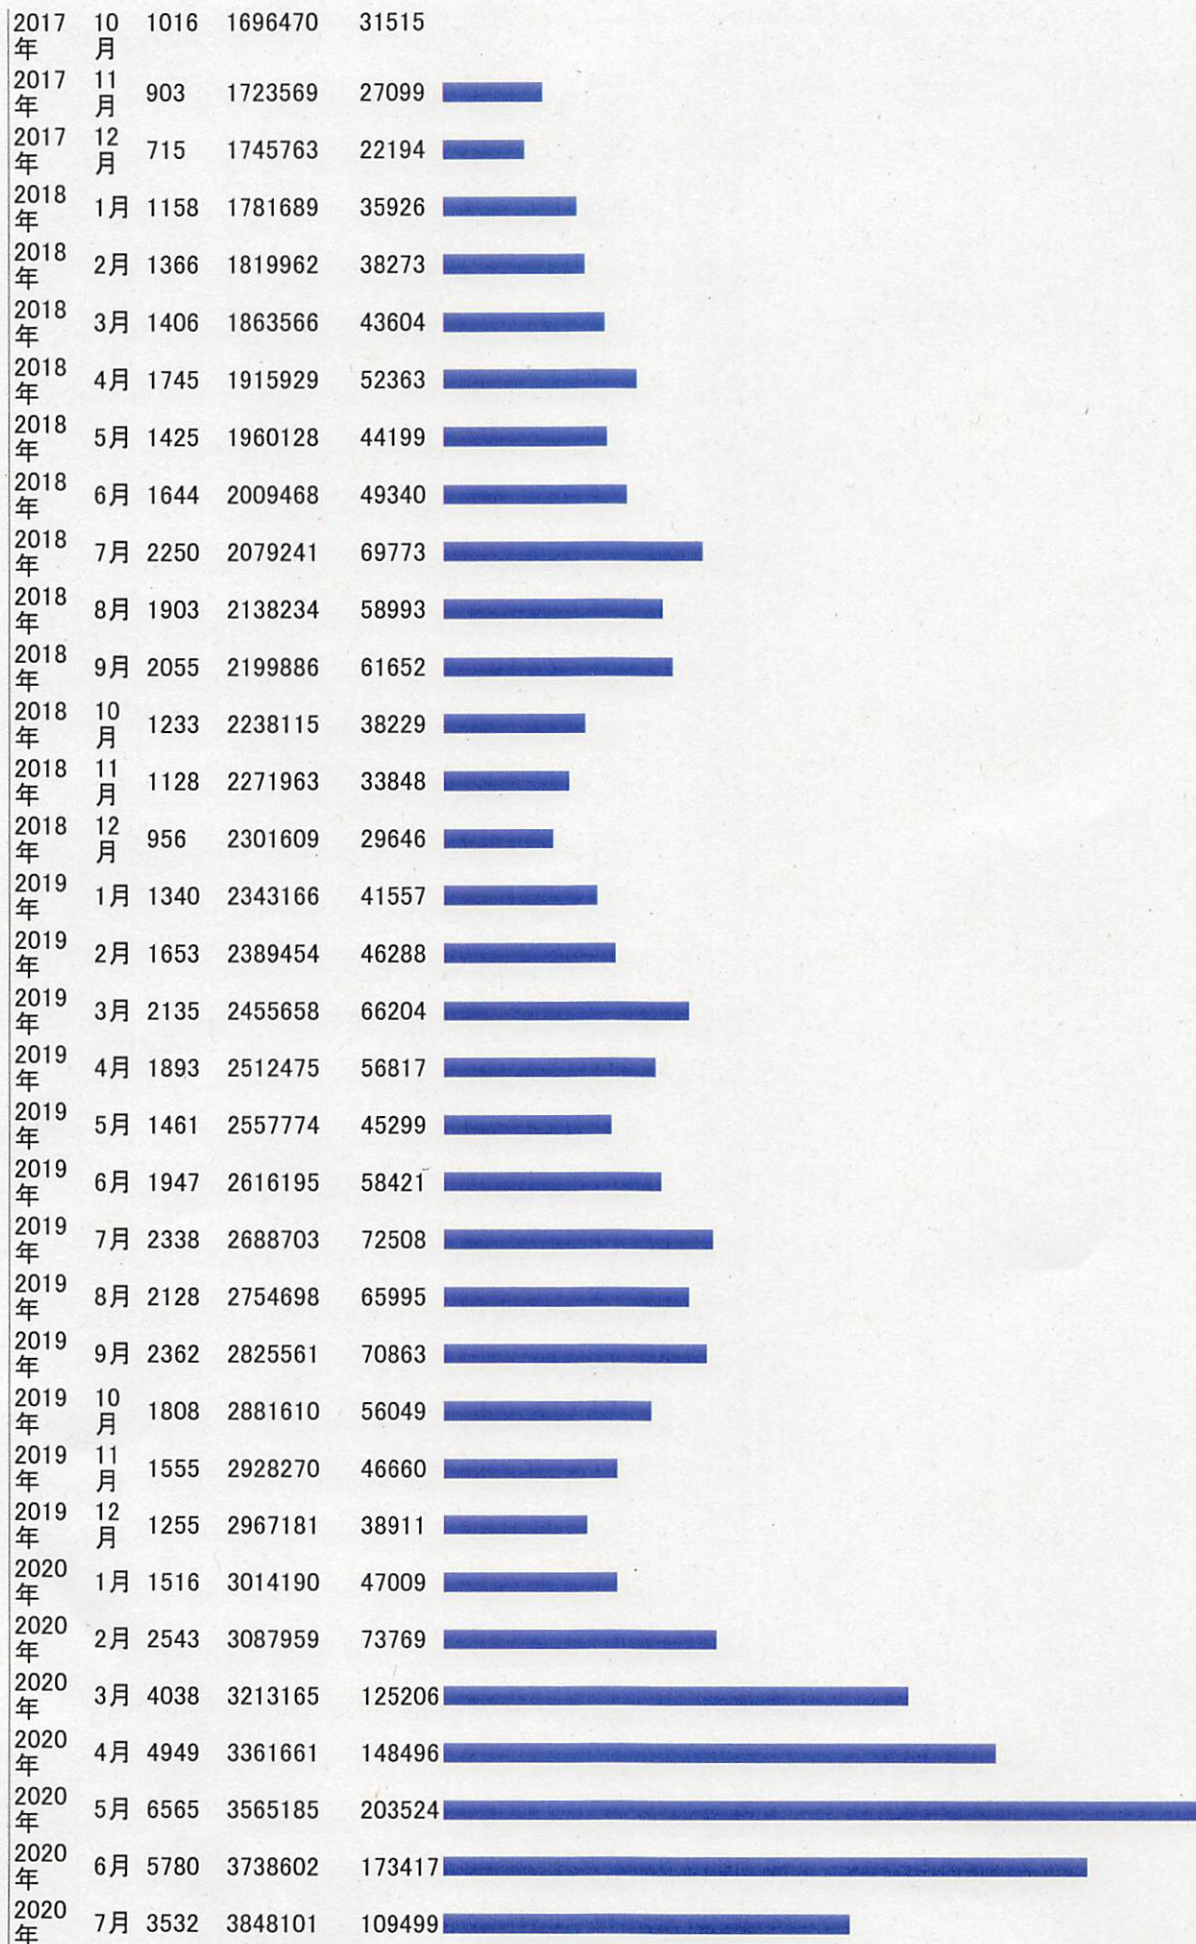

- コーナー解析
- 時刻別解析
- アクセス元解析
- 検索キーワード
- 過去ログ
- 月間アクセス
- 管理

月間アクセス カウンタ **4151068**

年月	日平均	カウンタ	月合計	グラフ
2017年 4月	3	1494979	16	
2017年 5月	298	1503622	8643	
2017年 6月	1148	1538075	34453	
2017年 7月	1497	1584487	46412	
2017年 8月	1330	1625734	41247	
2017年 9月	1307	1664955	39221	

2020年	8月	3386	3953070	104969	
2020年	9月	2308	4022318	69248	
2020年	10月	2268	4092643	70325	
2020年	11月	1940	4150863	58220	
2020年	12月	205	4151068	205	