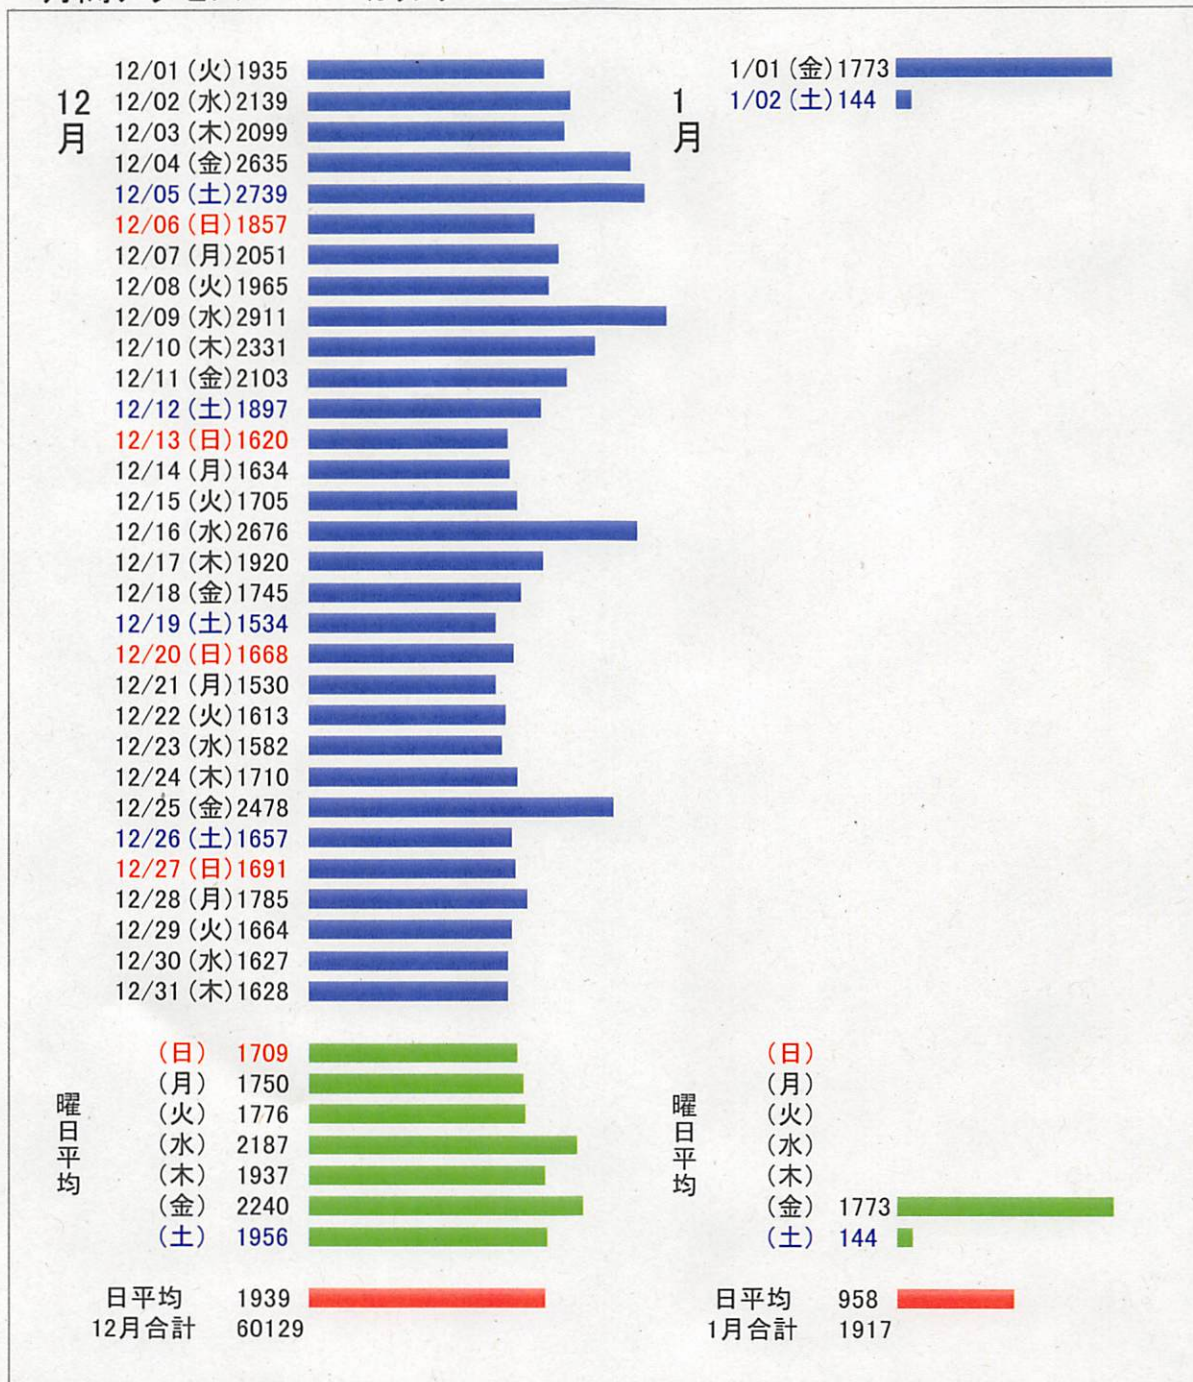

- コーナー解析
- 時刻別解析
- アクセス元解析
- 検索キーワード
- 過去ログ
- 月間アクセス
- 管理

月間アクセス カウンタ **4212909**

年月	日平均	カウンタ	月合計	グラフ
2017年 4月	3	1494979	16	
2017年 5月	298	1503622	8643	
2017年 6月	1148	1538075	34453	
2017年 7月	1497	1584487	46412	
2017年 8月	1330	1625734	41247	
2017年 9月	1307	1664955	39221	

2017年					
2017年	10月	1016	1696470	31515	
2017年	11月	903	1723569	27099	
2017年	12月	715	1745763	22194	
2018年	1月	1158	1781689	35926	
2018年	2月	1366	1819962	38273	
2018年	3月	1406	1863566	43604	
2018年	4月	1745	1915929	52363	
2018年	5月	1425	1960128	44199	
2018年	6月	1644	2009468	49340	
2018年	7月	2250	2079241	69773	
2018年	8月	1903	2138234	58993	
2018年	9月	2055	2199886	61652	
2018年	10月	1233	2238115	38229	
2018年	11月	1128	2271963	33848	
2018年	12月	956	2301609	29646	
2019年	1月	1340	2343166	41557	
2019年	2月	1653	2389454	46288	
2019年	3月	2135	2455658	66204	
2019年	4月	1893	2512475	56817	
2019年	5月	1461	2557774	45299	
2019年	6月	1947	2616195	58421	
2019年	7月	2338	2688703	72508	
2019年	8月	2128	2754698	65995	
2019年	9月	2362	2825561	70863	
2019年	10月	1808	2881610	56049	
2019年	11月	1555	2928270	46660	
2019年	12月	1255	2967181	38911	
2020年	1月	1516	3014190	47009	
2020年	2月	2543	3087959	73769	
2020年	3月	4038	3213165	125206	
2020年	4月	4949	3361661	148496	
2020年	5月	6565	3565185	203524	
2020年	6月	5780	3738602	173417	