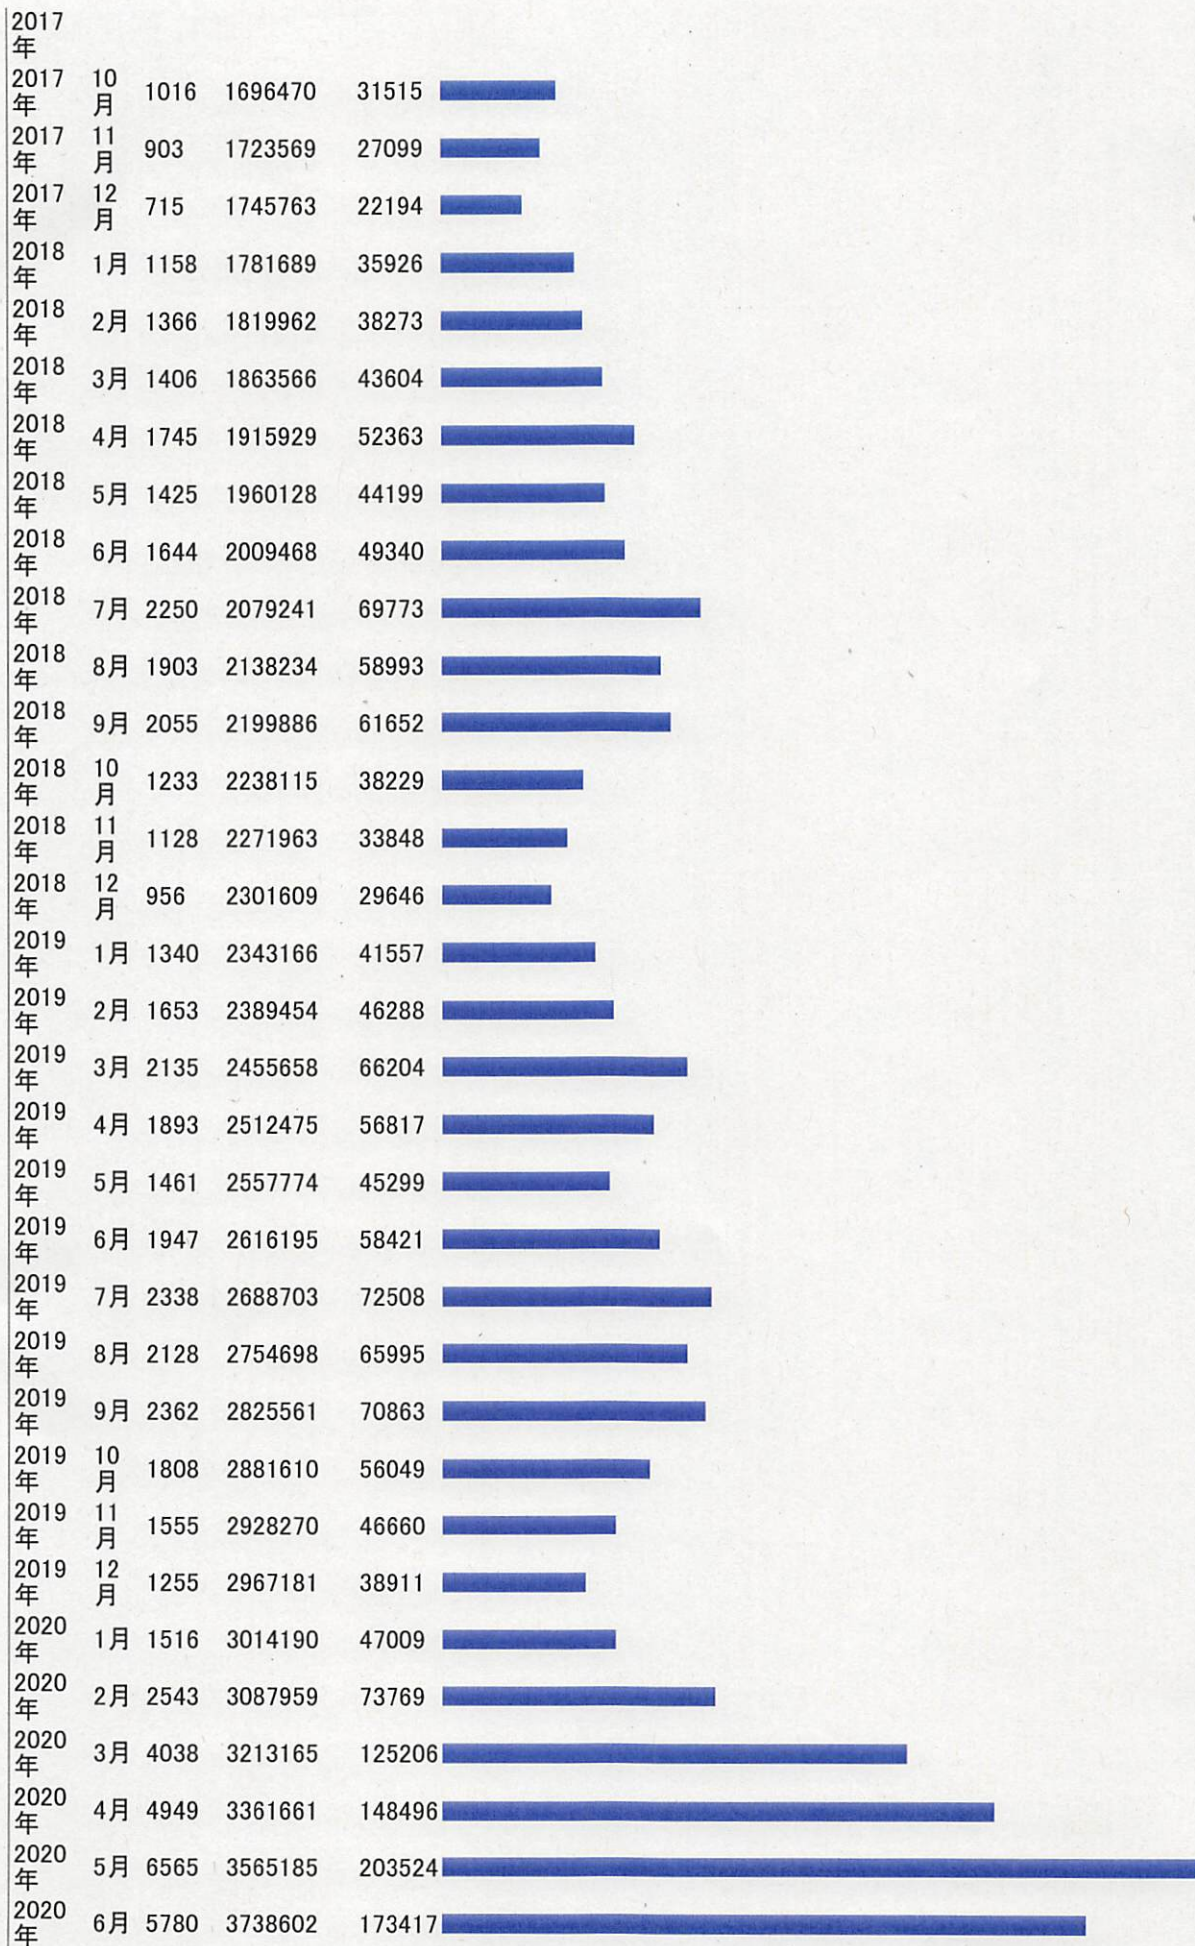

- コーナー解析
- 時刻別解析
- アクセス元解析
- 検索キーワード
- 過去ログ
- 月間アクセス
- 管理

月間アクセス カウンタ **4300033**

年月	日平均	カウンタ	月合計	グラフ
2017年 4月	3	1494979	16	
2017年 5月	298	1503622	8643	
2017年 6月	1148	1538075	34453	
2017年 7月	1497	1584487	46412	
2017年 8月	1330	1625734	41247	
2017年 9月	1307	1664955	39221	

2020年	7月	3532	3848101	109499	
2020年	8月	3386	3953070	104969	
2020年	9月	2308	4022318	69248	
2020年	10月	2268	4092643	70325	
2020年	11月	1940	4150863	58220	
2020年	12月	1939	4210992	60129	
2021年	1月	2864	4299782	88790	
2021年	2月	251	4300033	251	