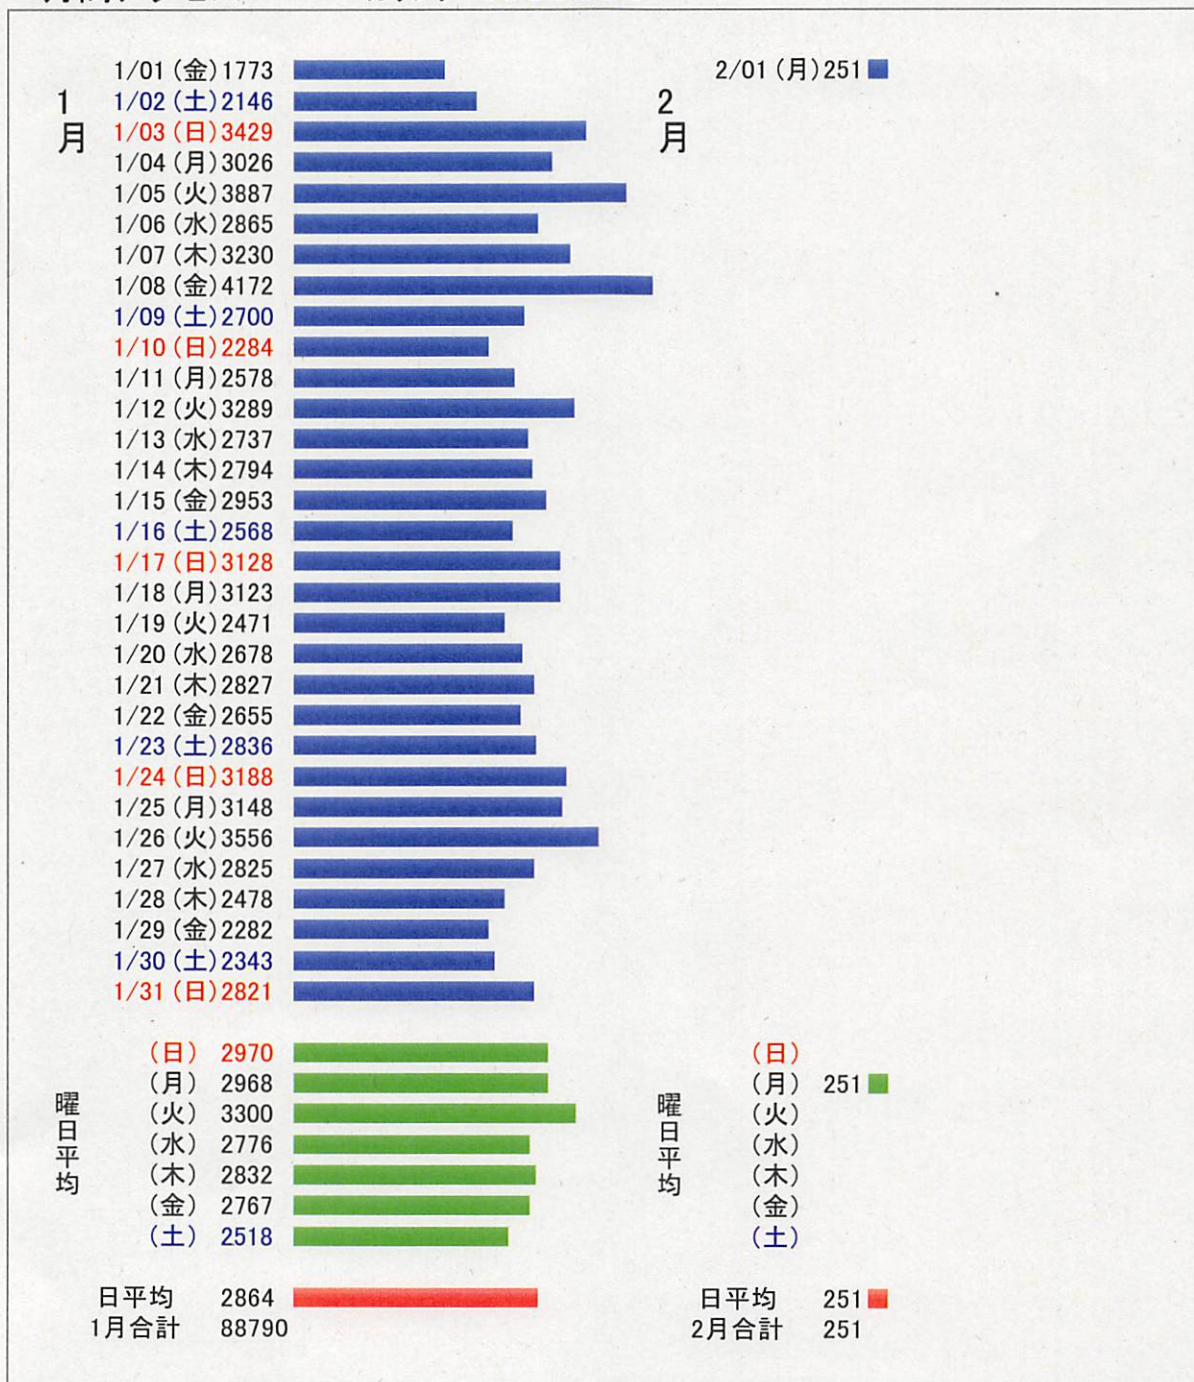

- コーナー解析
- 時刻別解析
- アクセス元解析
- 検索キーワード
- 過去ログ
- 月間アクセス
- 管理

月間アクセス カウンタ **4300033**

年月	日平均	カウンタ	月合計	グラフ
2017年 4月	3	1494979	16	
2017年 5月	298	1503622	8643	
2017年 6月	1148	1538075	34453	
2017年 7月	1497	1584487	46412	
2017年 8月	1330	1625734	41247	
2017年 9月	1307	1664955	39221	

2020年	7月	3532	3848101	109499	
2020年	8月	3386	3953070	104969	
2020年	9月	2308	4022318	69248	
2020年	10月	2268	4092643	70325	
2020年	11月	1940	4150863	58220	
2020年	12月	1939	4210992	60129	
2021年	1月	2864	4299782	88790	
2021年	2月	251	4300033	251	