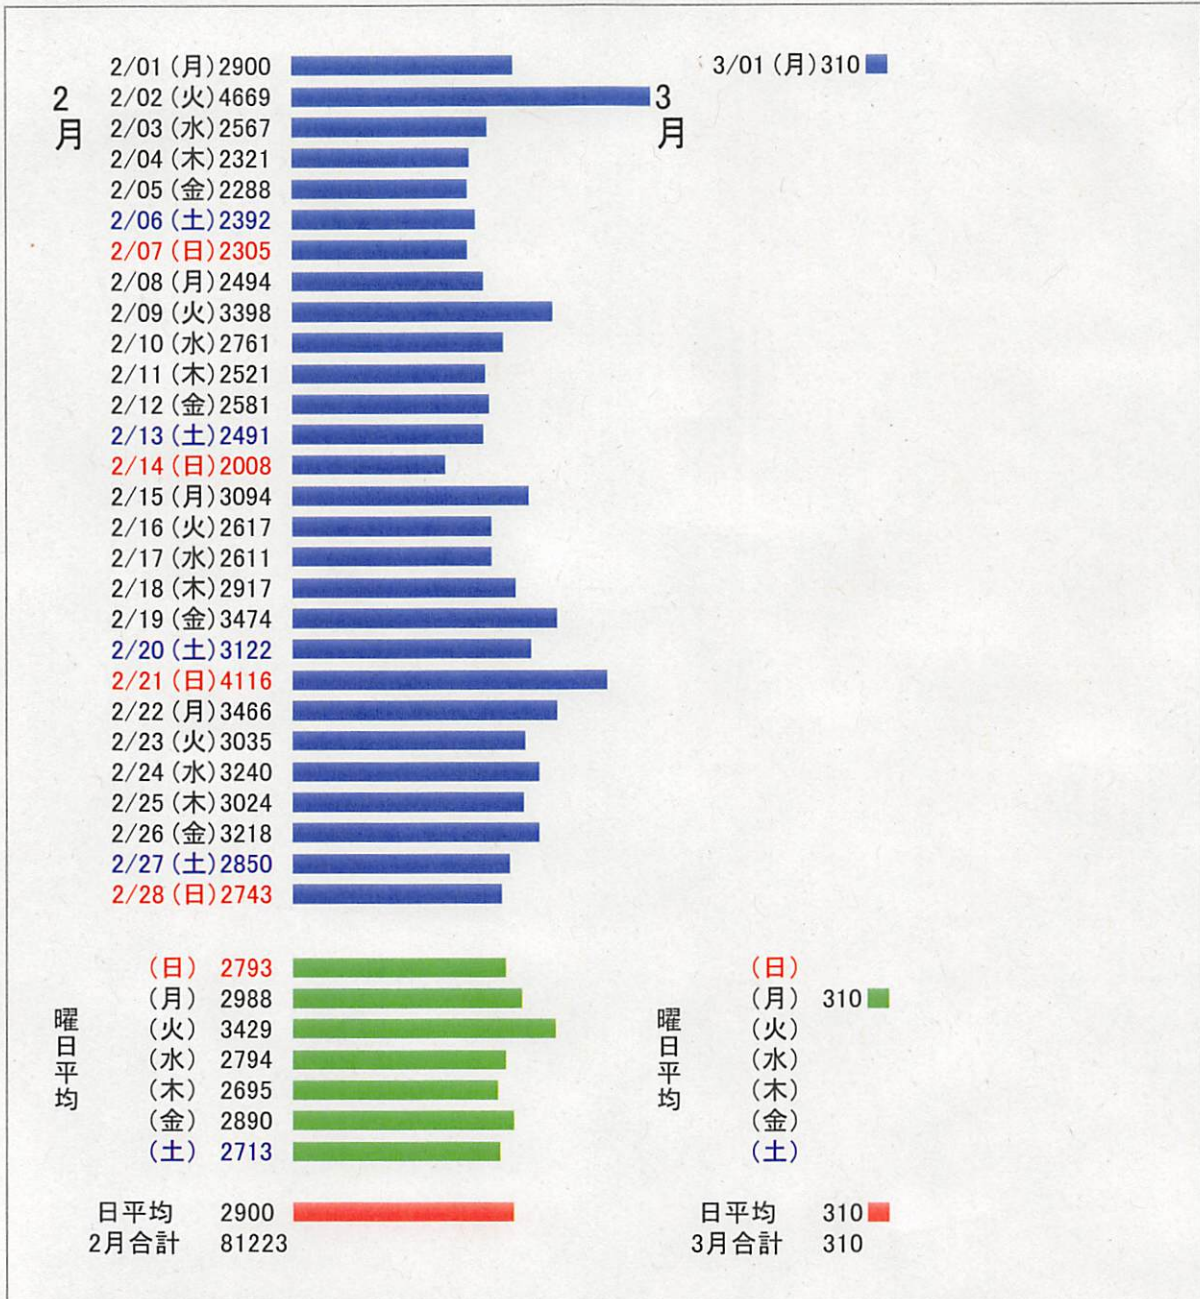

- コーナー解析
- 時刻別解析
- アクセス元解析
- 検索キーワード
- 過去ログ
- 月間アクセス
- 管理

月間アクセス カウンタ **4381315**

年月	日平均	カウンタ	月合計	グラフ
2017年 4月 3	1494979	16		
2017年 5月 298	1503622	8643		
2017年 6月 1148	1538075	34453		
2017年 7月 1497	1584487	46412		
2017年 8月 1330	1625734	41247		
2017年 9月 1307	1664955	39221		
2017年 10月 1016	1696470	31515		

2017年	11月	903	1723569	27099	
2017年	12月	715	1745763	22194	
2018年	1月	1158	1781689	35926	
2018年	2月	1366	1819962	38273	
2018年	3月	1406	1863566	43604	
2018年	4月	1745	1915929	52363	
2018年	5月	1425	1960128	44199	
2018年	6月	1644	2009468	49340	
2018年	7月	2250	2079241	69773	
2018年	8月	1903	2138234	58993	
2018年	9月	2055	2199886	61652	
2018年	10月	1233	2238115	38229	
2018年	11月	1128	2271963	33848	
2018年	12月	956	2301609	29646	
2019年	1月	1340	2343166	41557	
2019年	2月	1653	2389454	46288	
2019年	3月	2135	2455658	66204	
2019年	4月	1893	2512475	56817	
2019年	5月	1461	2557774	45299	
2019年	6月	1947	2616195	58421	
2019年	7月	2338	2688703	72508	
2019年	8月	2128	2754698	65995	
2019年	9月	2362	2825561	70863	
2019年	10月	1808	2881610	56049	
2019年	11月	1555	2928270	46660	
2019年	12月	1255	2967181	38911	
2020年	1月	1516	3014190	47009	
2020年	2月	2543	3087959	73769	
2020年	3月	4038	3213165	125206	
2020年	4月	4949	3361661	148496	
2020年	5月	6565	3565185	203524	
2020年	6月	5780	3738602	173417	
2020年	7月	3532	3848101	109499	
2020年	8月	3386	3953070	104969	

2020年	9月	2308	4022318	69248	
2020年	10月	2268	4092643	70325	
2020年	11月	1940	4150863	58220	
2020年	12月	1939	4210992	60129	
2021年	1月	2864	4299782	88790	
2021年	2月	2900	4381005	81223	
2021年	3月	310	4381315	310	