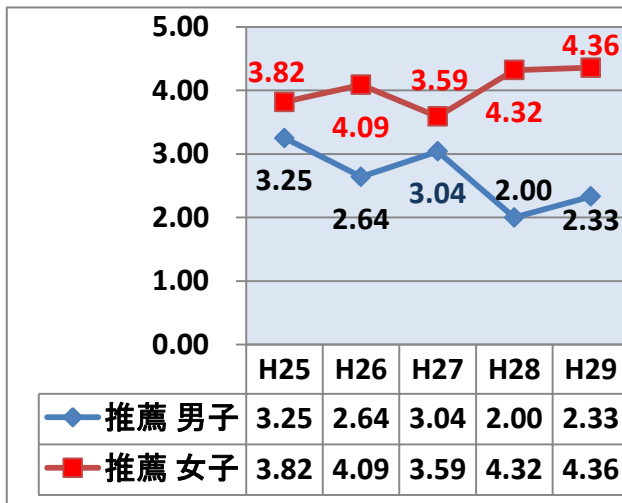

過去5年間入学選抜応募状況

	年度	定員	中学校長会調査		推 薦			一 般		
			志願	倍率	定員	応募	倍率	定員	応募	倍率
男子	H25	124	285	2.30	24	78	3.25	100	200	2.00
	H26	125	236	1.89	25	66	2.64	100	180	1.80
	H27	124	196	1.58	24	73	3.04	100	154	1.54
	H28	124	154	1.24	24	48	2.00	110	136	1.36
	H29	124	209	1.69	24	56	2.33	100	144	1.44
女子	H25	113	260	2.30	22	84	3.82	91	190	2.03
	H26	112	208	1.86	22	90	4.09	90	204	1.93
	H27	113	181	1.60	22	79	3.59	91	159	1.36
	H28	113	199	1.76	22	95	4.32	91	178	1.63
	H29	113	225	1.99	22	96	4.36	91	188	1.82

【推薦倍率】

【一般倍率】