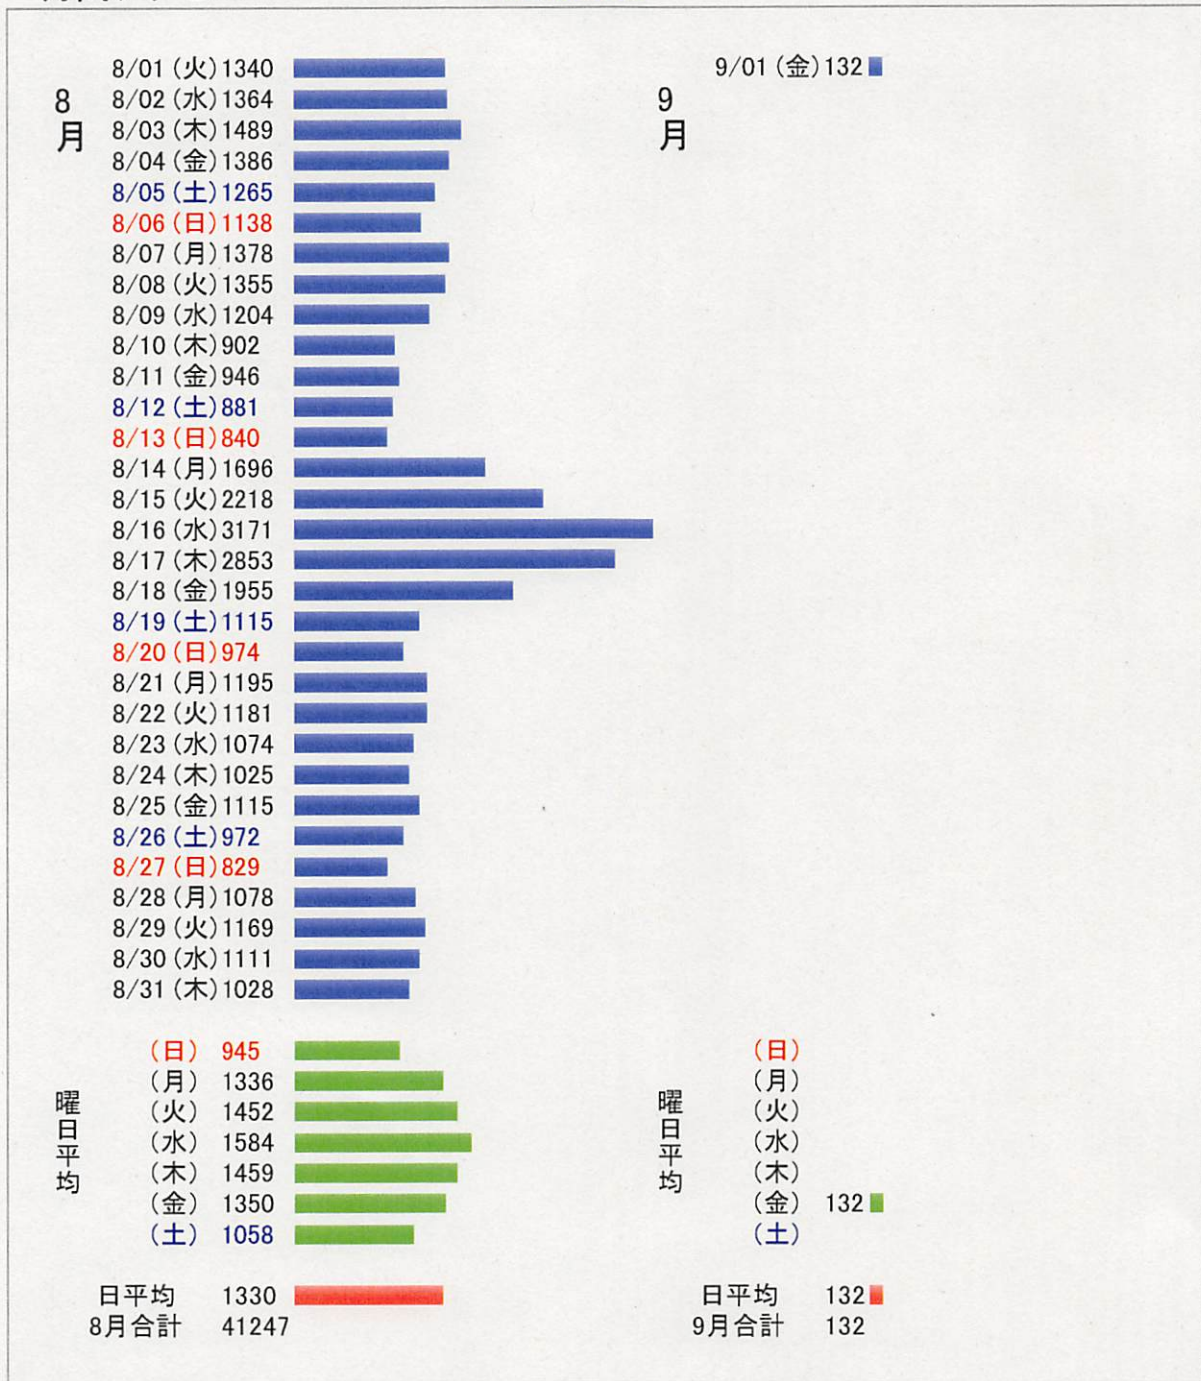

- コーナー解析
- 時刻別解析
- アクセス元解析
- 検索キーワード
- 過去ログ
- 月間アクセス
- 管理

月間アクセス カウンタ **1625866**

年月	日平均カウンタ	月合計	グラフ
2017年4月	3	1494979	16
2017年5月	298	1503622	8643
2017年6月	1148	1538075	34453
2017年7月	1497	1584487	46412
2017年8月	1330	1625734	41247
2017年9月	132	1625866	132