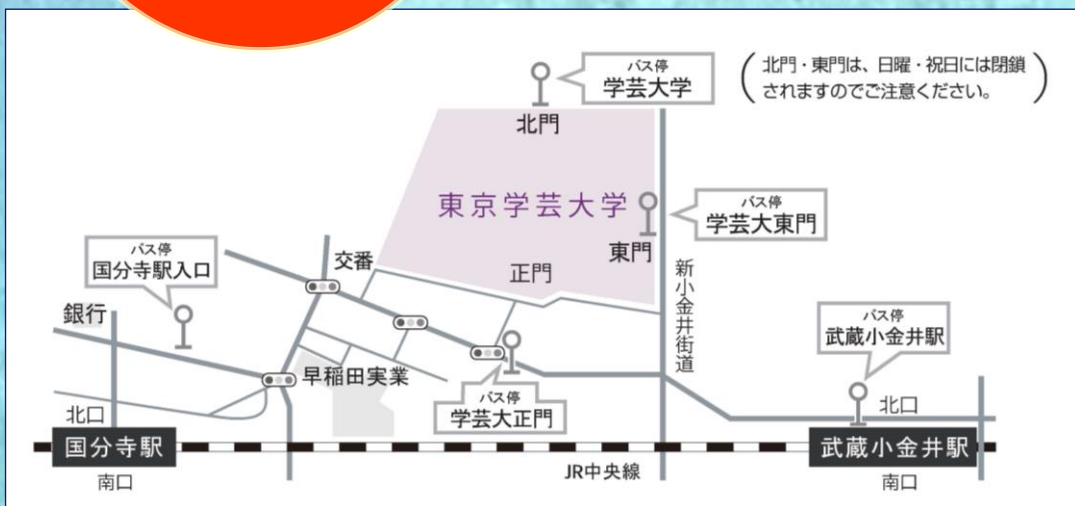

第12回 多摩地区都立学校

教育フェア西風

にし

特別支援教育の理解啓発推進事業

特別支援学校と高等学校等の児童・生徒による連携企画成果発表

平成29年11月11日(土)

販売・展示・体験部門
11:00~15:00開催

ステージ活動発表部門
11:30~16:00開催

どなたでも
入場できます。

お気軽に
お立ち寄り
ください!

会場：国立大学法人東京学芸大学

小金井市貫井北町四丁目1番1号

JR中央線「国分寺駅」北口から 徒歩20分

JR中央線「武蔵小金井駅」北口から

- ・京王バス〔5番バス停〕「小平団地」行 乗車10分
「学芸大正門」下車
- ・徒歩25分

お問合せ