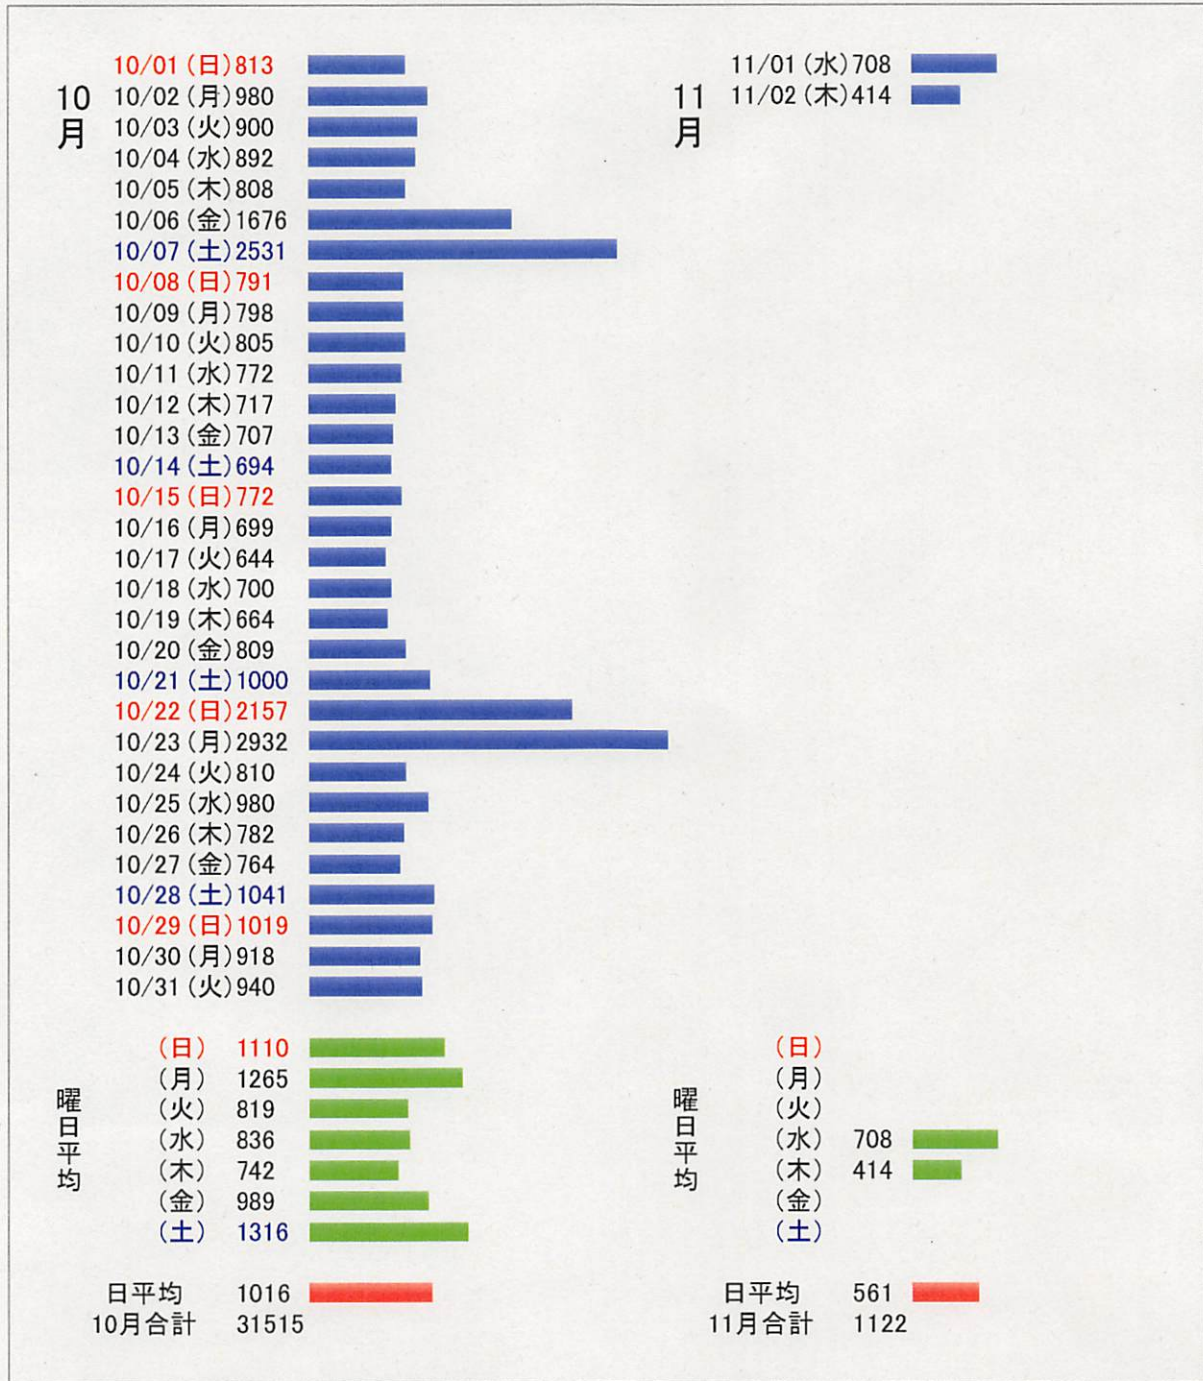

- コーナー解析
- 時刻別解析
- アクセス元解析
- 検索キーワード
- 過去ログ
- 月間アクセス
- 管理

月間アクセス カウンタ **1697592**

年月	日平均	カウンタ	月合計	グラフ
2017年 4月	3	1494979	16	
2017年 5月	298	1503622	8643	
2017年 6月	1148	1538075	34453	
2017年 7月	1497	1584487	46412	
2017年 8月	1330	1625734	41247	
2017年 9月	1307	1664955	39221	