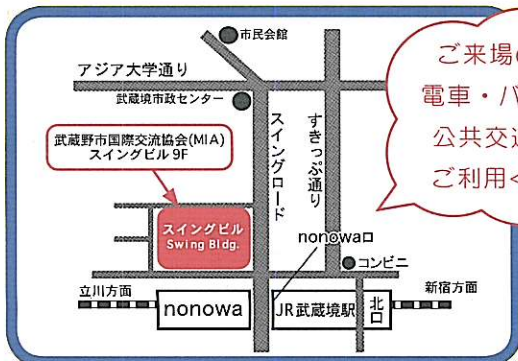

MUSASHINO INTERNATIONAL FESTIVAL 2017

子ども対象スタンプラリー (先着 200 名に参加賞!)
 「MIAまつりワールドツアー」に参加しませんか?
 11F 入口でシートをもらってスタートしよう!

4つの会場でイベントがあります!

11F いろいろな国の家庭のたべもの体験!
地域NGOの活動発表ほか
多文化カフェ
 あなたのまちの国際交流・協力

10F 手づくり体験・伝統衣装の試着
・お話とゲーム
多文化体験ミュージアム

9F 日本語コースと交流コーナー・世界を知ろう!
外国人のための防災・地域医療コーナー
リアル! MIA体験

2F チャールズさんと英語で遊ぼう!
音楽とダンスの世界 外国人なんでも発表会
多文化ステージ

くわしくは中面をみてね!

むさしの国際交流まつり

11月12日 (日曜日)
 November 12th (Sun)
 11:00 - 17:00
 武蔵境スイングビル 2・9・10・11F
 Musashisakai SWING bldg.

ご来場の際は、
 電車・バスなどの
 公共交通機関を
 ご利用ください!

主催: 公益財団法人 武蔵野市国際交流協会
 Musashino International Association (MIA)
 〒180-0022 武蔵野市境 2-14-1 スイング 9F
 TEL: 0422-36-4511 FAX: 0422-36-4513
 URL: <https://mia.gr.jp/>

「むさしの国際交流まつり」ホームページからも情報をご覧いただけます。
<https://musashino-ifes.com> QRコードからもアクセスできます。