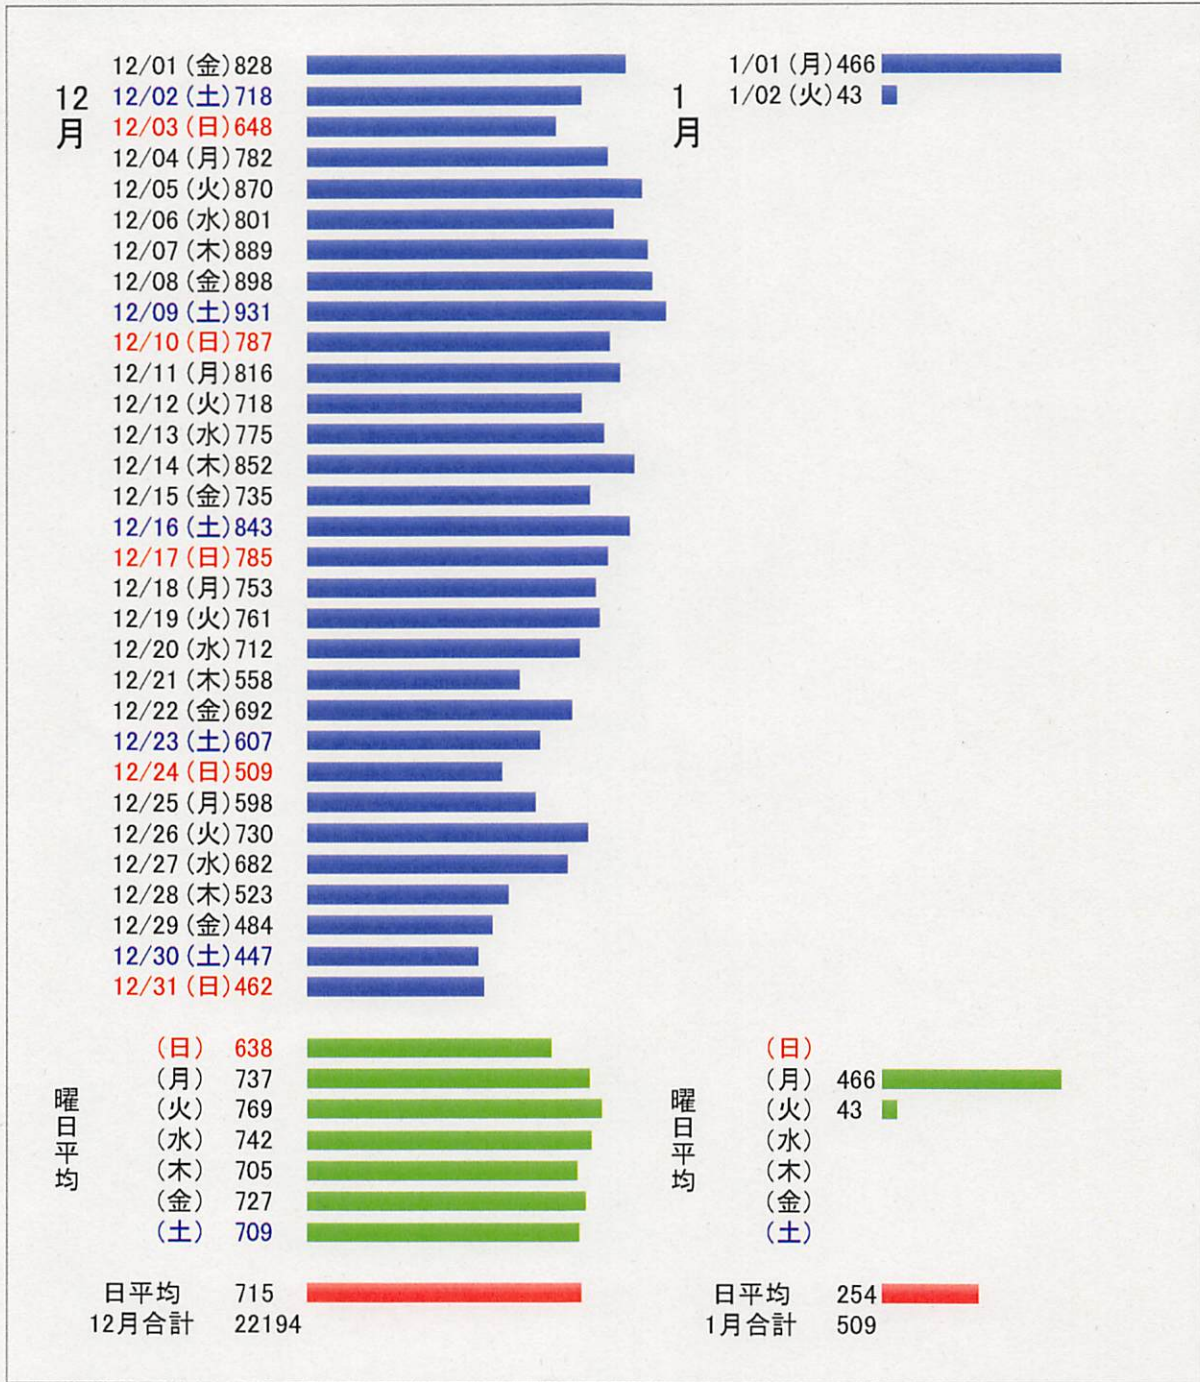

- コーナー解析
- 時刻別解析
- アクセス元解析
- 検索キーワード
- 過去ログ
- 月間アクセス
- 管理

月間アクセス カウンタ **1746272**

年月	日平均	カウンタ	月合計	グラフ
2017年 4月	3	1494979	16	
2017年 5月	298	1503622	8643	
2017年 6月	1148	1538075	34453	
2017年 7月	1497	1584487	46412	
2017年 8月	1330	1625734	41247	
2017年 9月	1307	1664955	39221	