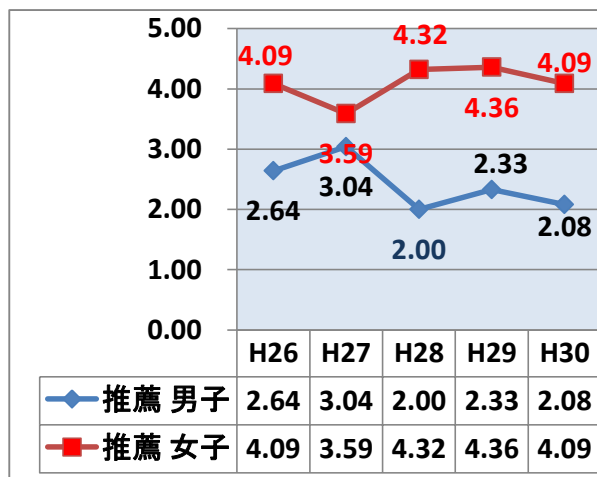

過去5年間入学選抜応募状況

	年度	定員	中学校長会調査		推 薦			一 般		
			志願	倍率	定員	応募	倍率	定員	応募	倍率
男 子	H26	125	236	1.89	25	66	2.64	100	180	1.80
	H27	124	196	1.58	24	73	3.04	100	154	1.54
	H28	124	154	1.24	24	48	2.00	100	136	1.36
	H29	124	209	1.69	24	56	2.33	100	144	1.44
	H30	123	183	1.49	24	50	2.08	99	145	1.46
女 子	H26	112	208	1.86	22	90	4.09	90	174	1.93
	H27	113	181	1.60	22	79	3.59	91	124	1.36
	H28	113	199	1.76	22	95	4.32	91	148	1.63
	H29	113	225	1.99	22	96	4.36	91	166	1.82
	H30	114	204	1.79	22	90	4.09	92	154	1.67

【推薦倍率】

【一般倍率】