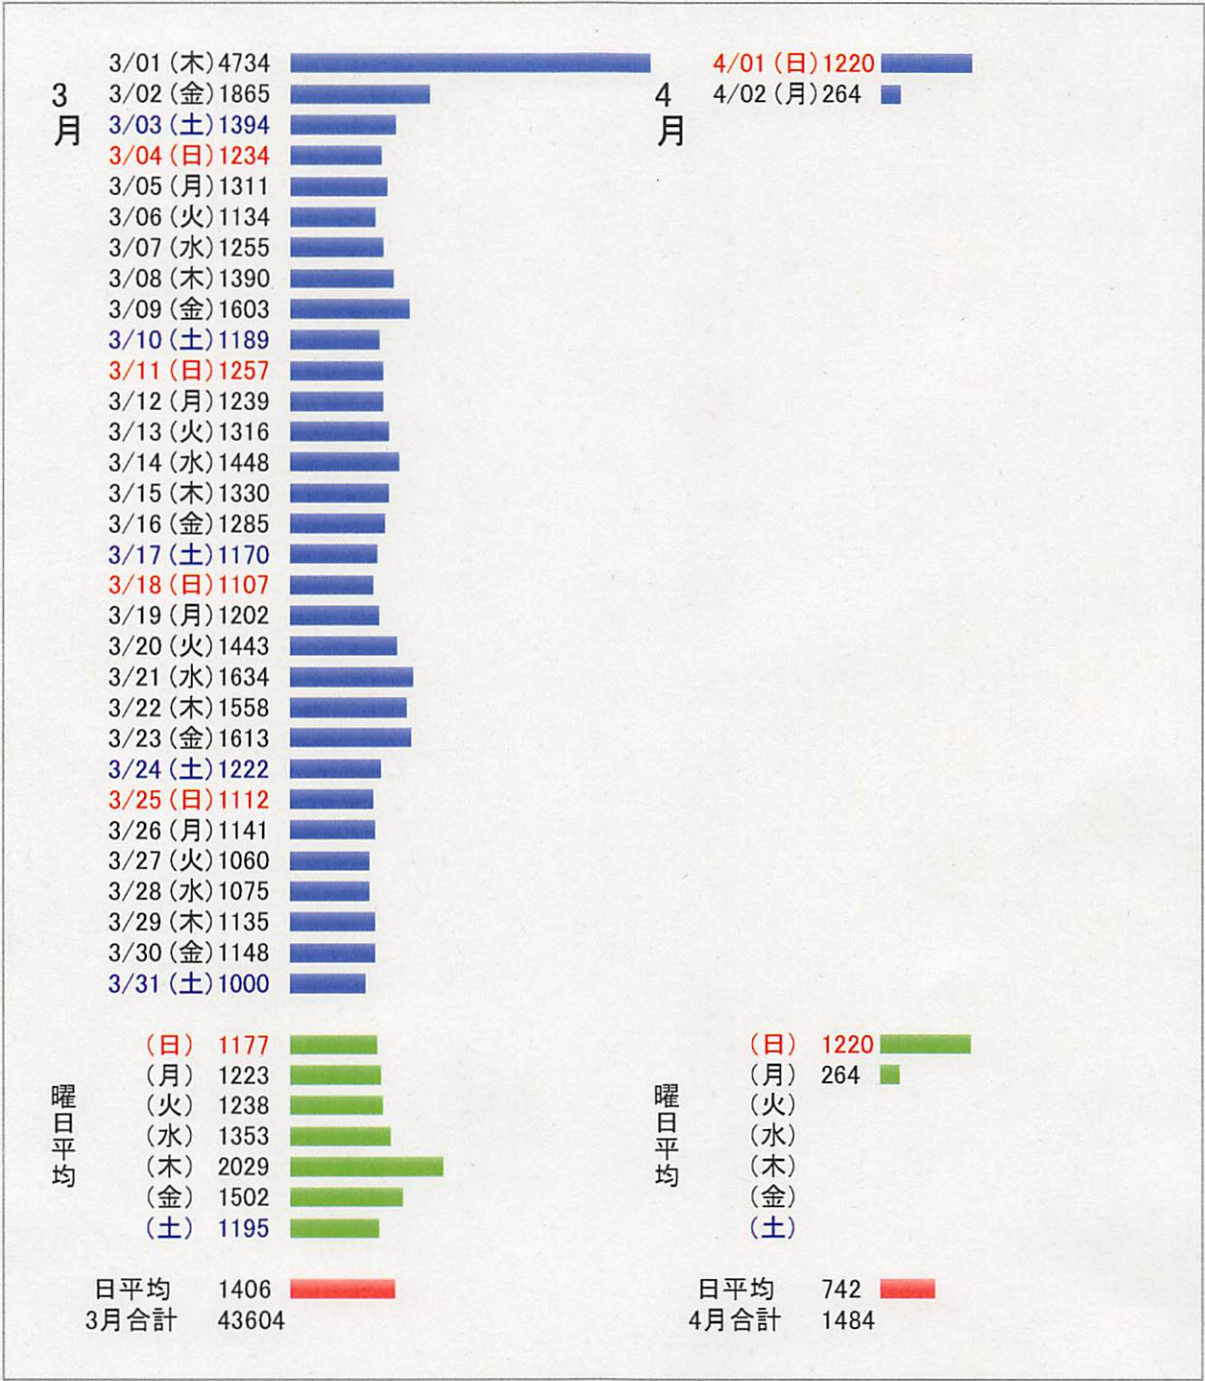

- コーナー解析
- 時刻別解析
- アクセス元解析
- 検索キーワード
- 過去ログ
- 月間アクセス
- 管理

月間アクセス カウンタ **1865050**

年月	日平均	カウンタ	月合計	グラフ
2017年 4月	3	1494979	16	
2017年 5月	298	1503622	8643	
2017年 6月	1148	1538075	34453	
2017年 7月	1497	1584487	46412	
2017年 8月	1330	1625734	41247	
2017年 9月	1307	1664955	39221	