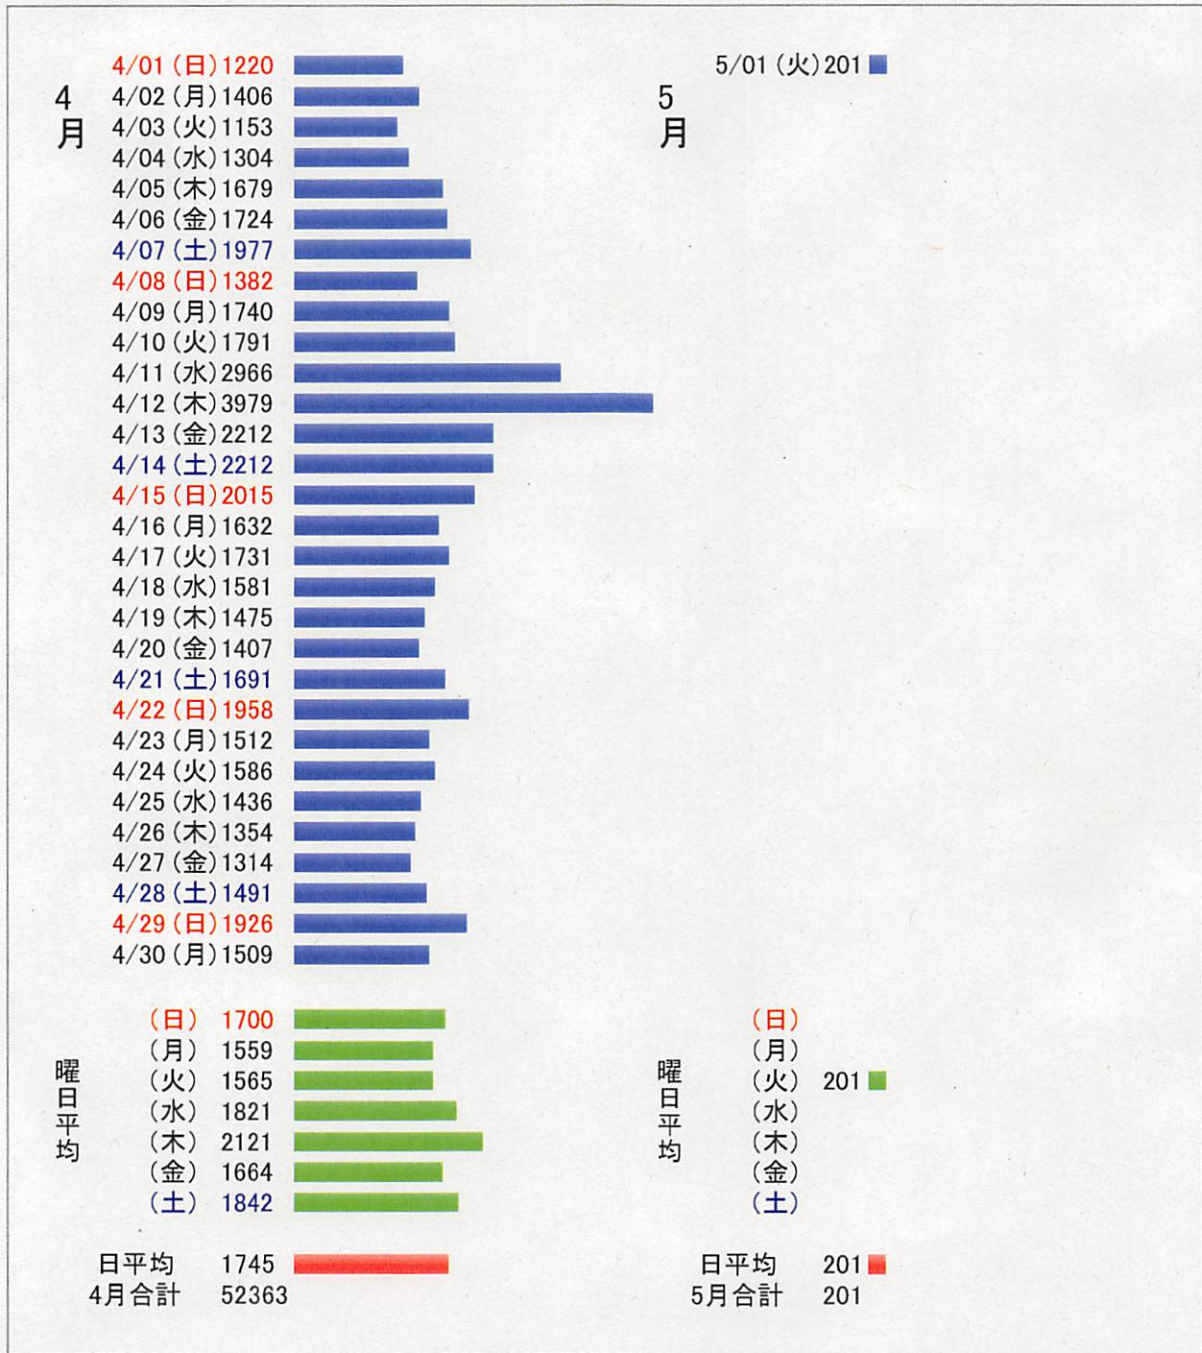

- コーナー解析
- 時刻別解析
- アクセス元解析
- 検索キーワード
- 過去ログ
- 月間アクセス
- 管理

月間アクセス カウンタ **1916130**

年月	日平均	カウンタ	月合計	グラフ
2017年 4月	3	1494979	16	
2017年 5月	298	1503622	8643	
2017年 6月	1148	1538075	34453	
2017年 7月	1497	1584487	46412	
2017年 8月	1330	1625734	41247	
2017年 9月	1307	1664955	39221	