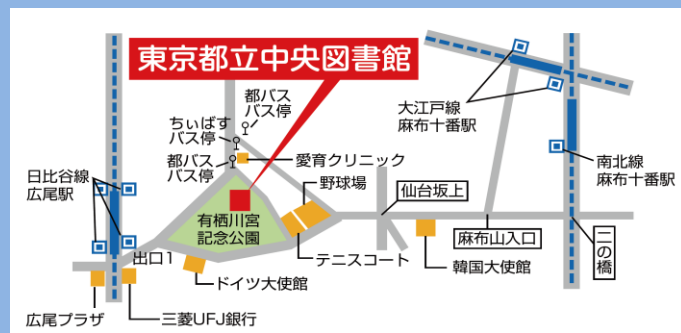

100名 参加無料
(応募者多数の場合は抽選)

<講師プロフィール>

1968年 宮城県仙台市生まれ
【著作】『1億個の地球』小久保英一郎・井田茂共著（岩波書店 1999.12）
『宇宙の地図』小久保英一郎・鶴山正見共著（朝日新聞出版 2011.12）ほか多数

背景画像(宇宙)の出典:NASA Image and Video Library

申込方法

- 東京都立図書館ホームページ 特別講演会のページからお申込みください。
- 往復はがき 〒106-8575「東京都立中央図書館 特別講演会担当」宛て
<記入項目>
①特別講演会希望 ②住所 ③氏名(ふりがな) ④電話番号
※必要な方は以下も記入してください。
⑤手話通訳又は要約筆記の希望
⑥介助者等座席、車椅子席の希望
⑦託児サービス(6か月～未就学児)の利用希望
(子供の人数と年齢を記入)

申込締切 2018年5月25日(金)
(往復はがきは消印有効)

講演後、図書館司書による館内見学ツアーを開催します!

東京都立中央図書館へのアクセス

- 東京メトロ日比谷線 広尾駅1番出口から徒歩8分
- 東京メトロ南北線・都営地下鉄大江戸線 麻布十番駅 徒歩20分
- 都営バス 橋86系統 愛育クリニック前 徒歩2分
- 港区コミュニティバス(ちいばす) 麻布西ルート 97 愛育クリニック 徒歩2分

調査研究に役立つ豊富な資料・充実した調べもの相談サービス