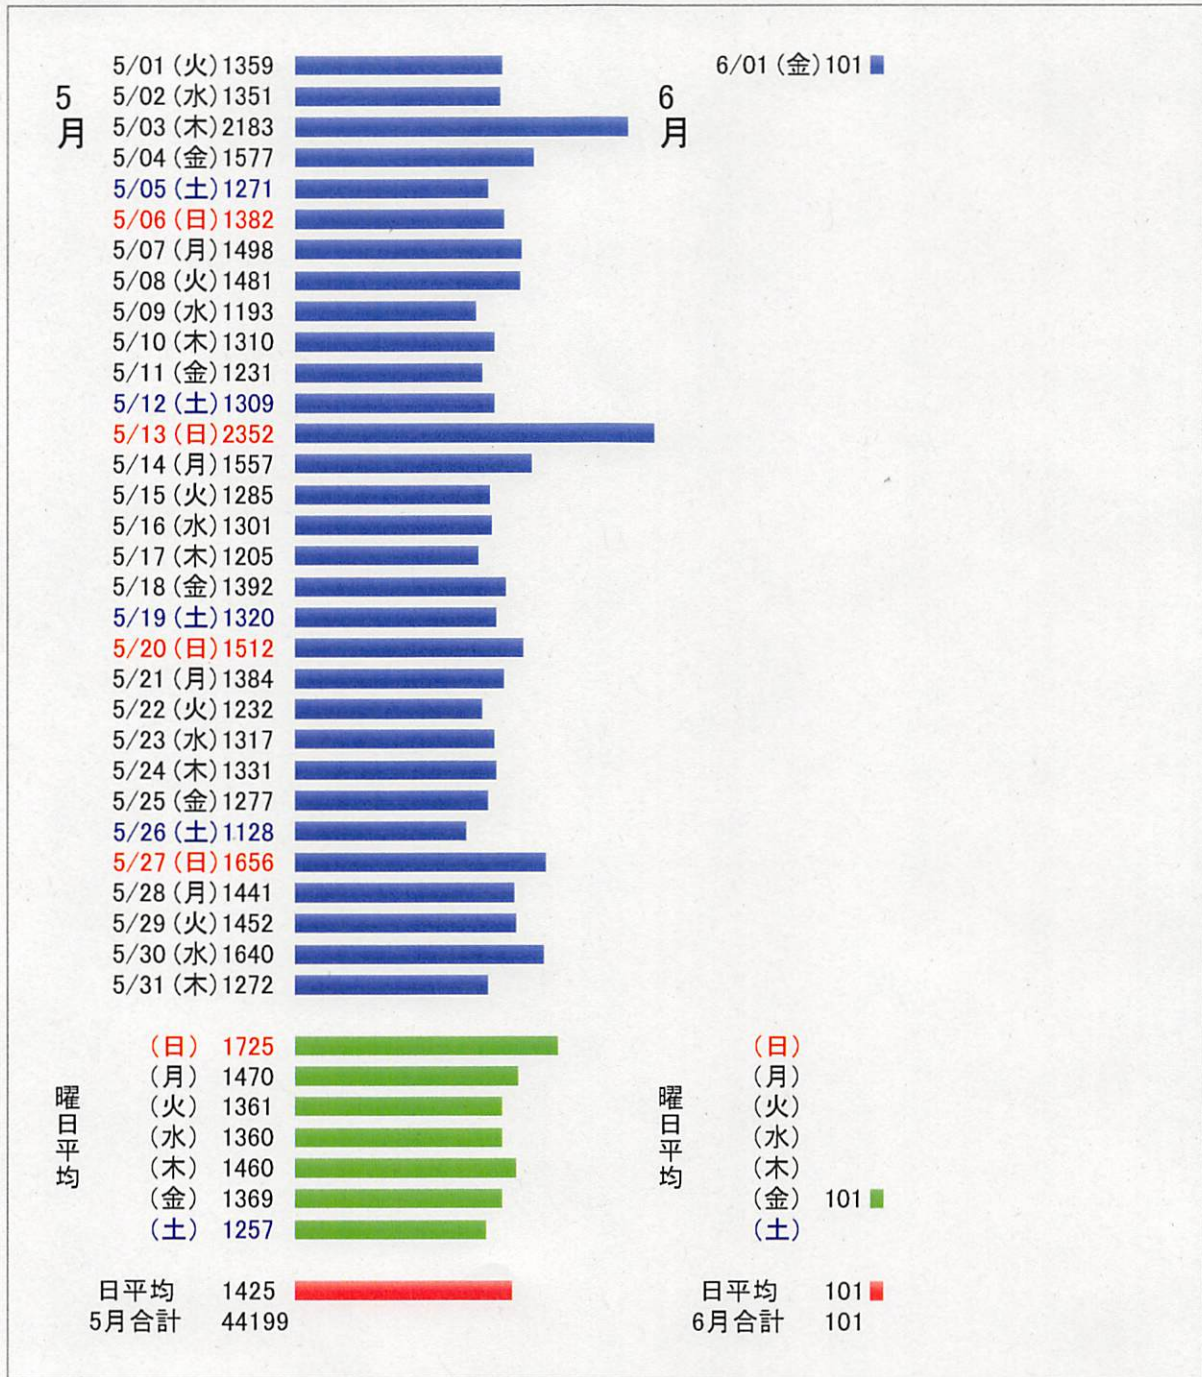

- コーナー解析
- 時刻別解析
- アクセス元解析
- 検索キーワード
- 過去ログ
- 月間アクセス
- 管理

月間アクセス カウンタ **1960229**

年月	日平均	カウンタ	月合計	グラフ
2017年 4月	3	1494979	16	
2017年 5月	298	1503622	8643	
2017年 6月	1148	1538075	34453	
2017年 7月	1497	1584487	46412	
2017年 8月	1330	1625734	41247	
2017年 9月	1307	1664955	39221	