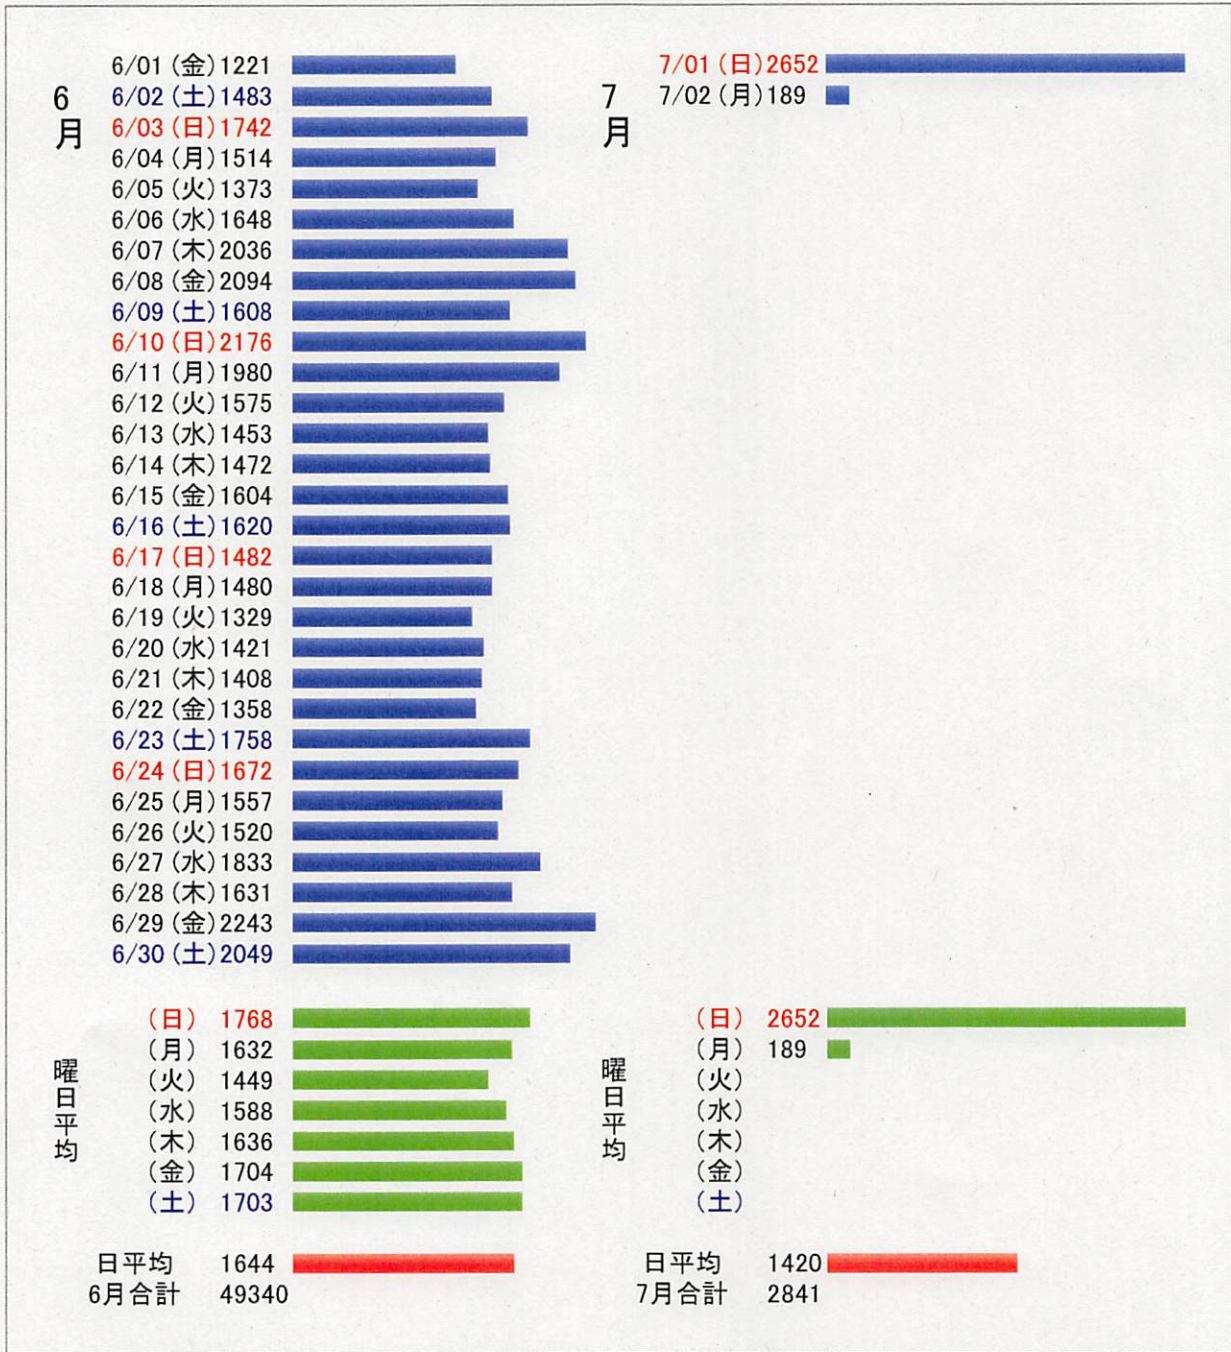

- コーナー解析
- 時刻別解析
- アクセス元解析
- 検索キーワード
- 過去ログ
- 月間アクセス
- 管理

月間アクセス カウンタ **2012309**

年月	日平均	カウンタ	月合計	グラフ
2017年 4月	3	1494979	16	
2017年 5月	298	1503622	8643	
2017年 6月	1148	1538075	34453	
2017年 7月	1497	1584487	46412	
2017年 8月	1330	1625734	41247	
2017年 9月	1307	1664955	39221	