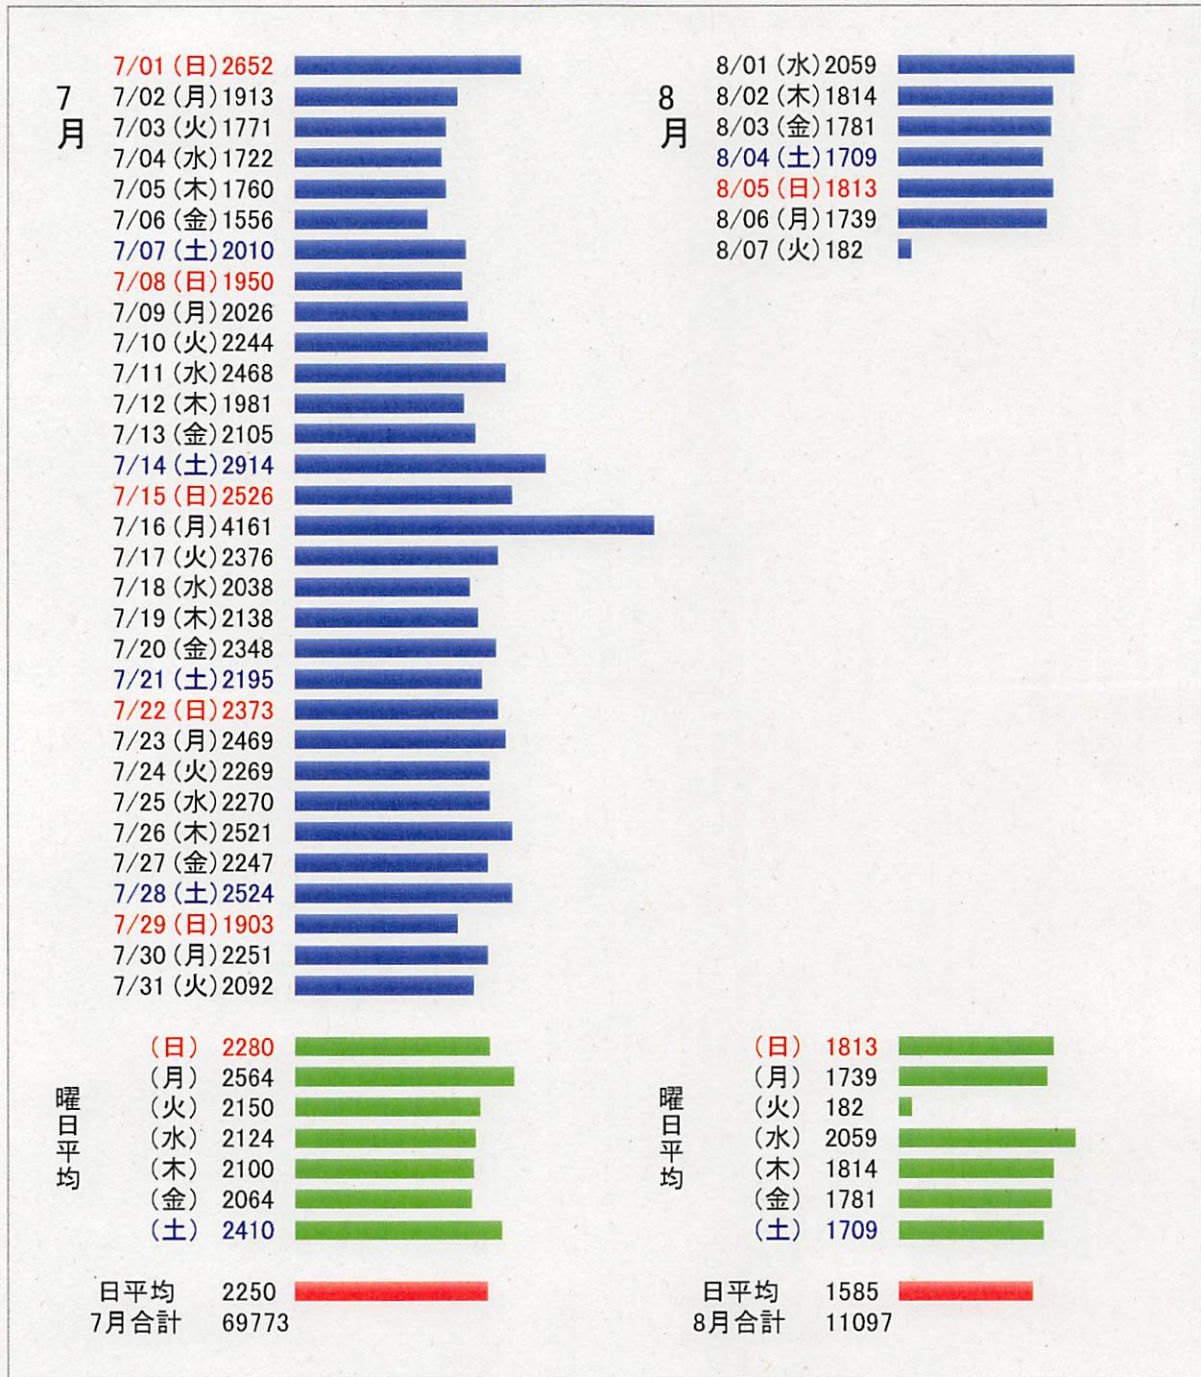

- コーナー解析
- 時刻別解析
- アクセス元解析
- 検索キーワード
- 過去ログ
- 月間アクセス
- 管理

月間アクセス カウンタ **2090338**

年月	日平均	カウンタ	月合計	グラフ
2017年 4月	3	1494979	16	
2017年 5月	298	1503622	8643	
2017年 6月	1148	1538075	34453	
2017年 7月	1497	1584487	46412	
2017年 8月	1330	1625734	41247	
2017年 9月	1307	1664955	39221	