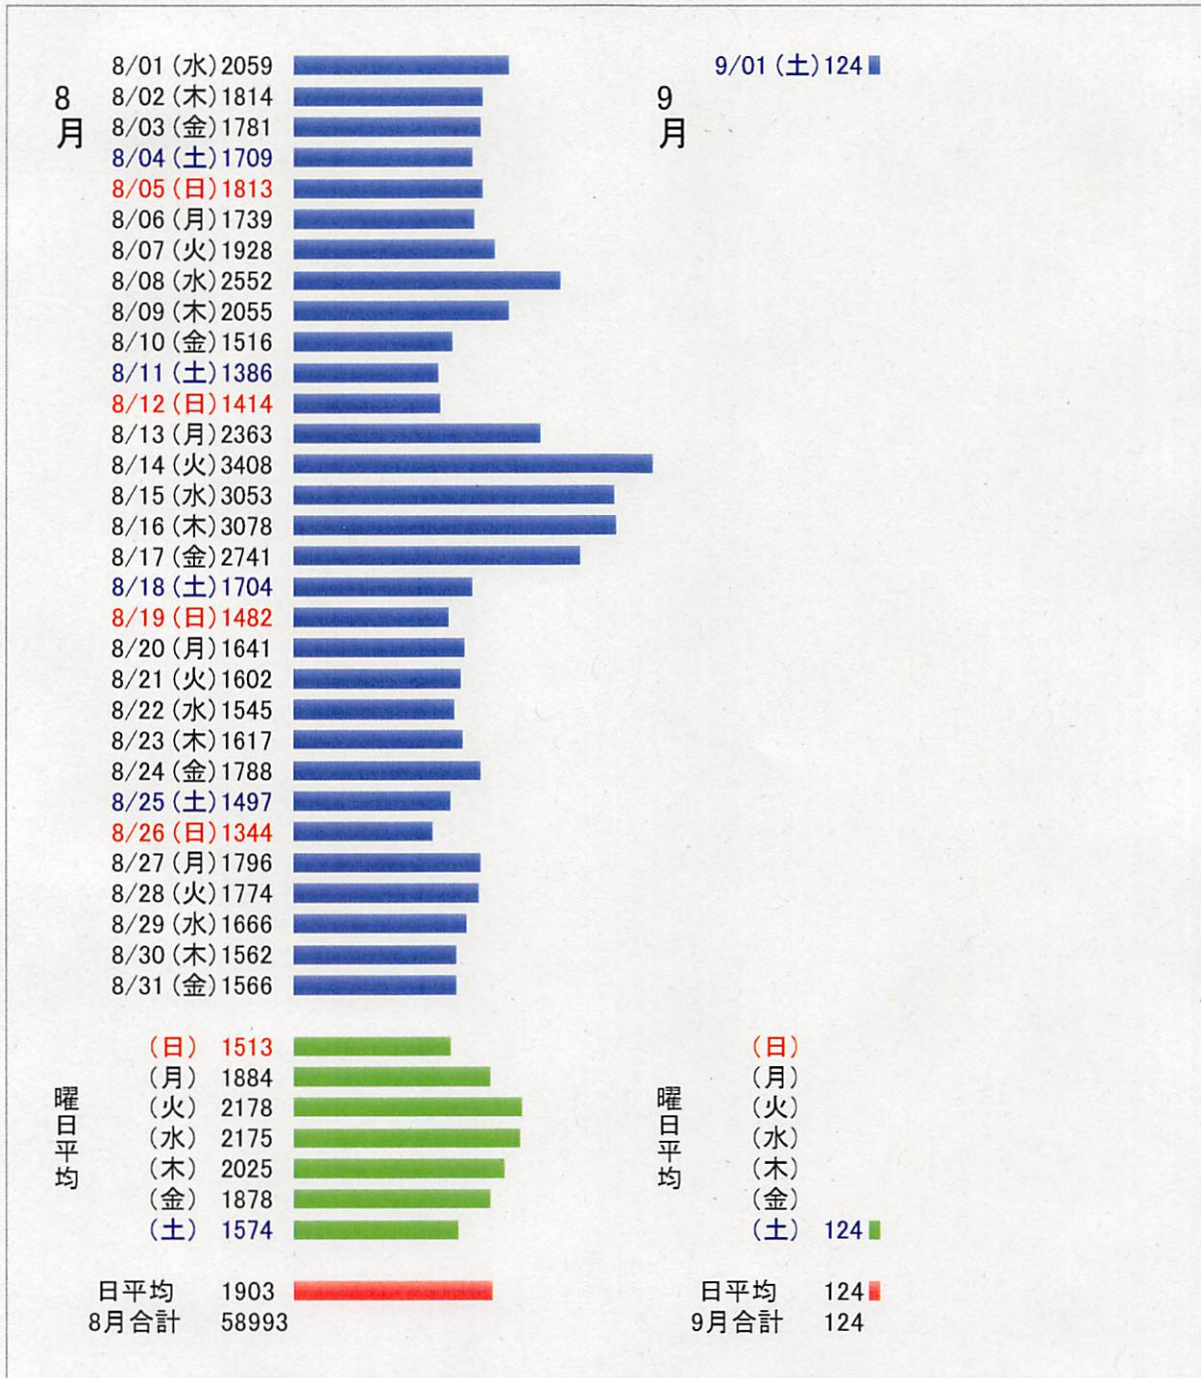

- コーナー解析
- 時刻別解析
- アクセス元解析
- 検索キーワード
- 過去ログ
- 月間アクセス
- 管理

月間アクセス カウンタ **2138358**

年月	日平均	カウンタ	月合計	グラフ
2017年 4月	3	1494979	16	
2017年 5月	298	1503622	8643	
2017年 6月	1148	1538075	34453	
2017年 7月	1497	1584487	46412	
2017年 8月	1330	1625734	41247	
2017年 9月	1307	1664955	39221	