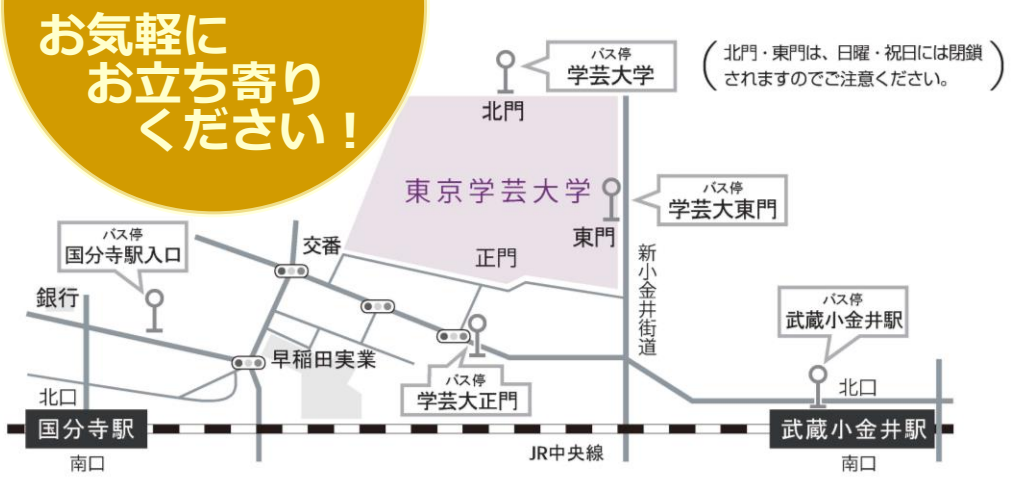

第13回 多摩地区都立学校

教育フェア西風

にし

特別支援教育の理解啓発推進事業
特別支援学校と高等学校等との児童・生徒による連携企画成果発表

平成30年11月10日(土)

販売・展示・体験部門
11:00~15:00開催
ステージ活動発表部門
11:30~16:00開催

どなたでも
入場できます。

お気軽に
お立ち寄り
ください!

会場：国立大学法人 東京学芸大学

小金井市貫井北町四丁目1番1号

JR中央線「国分寺駅」北口から 徒歩20分

JR中央線「武蔵小金井駅」北口から

- ・京王バス〔5番バス停〕「小平団地」行 乗車10分
「学芸大正門」下車
- ・徒歩25分

お問合せ

東京都西部学校経営支援センター

所 経営支援室 042-527-6980
支所 経営支援室 042-466-6091