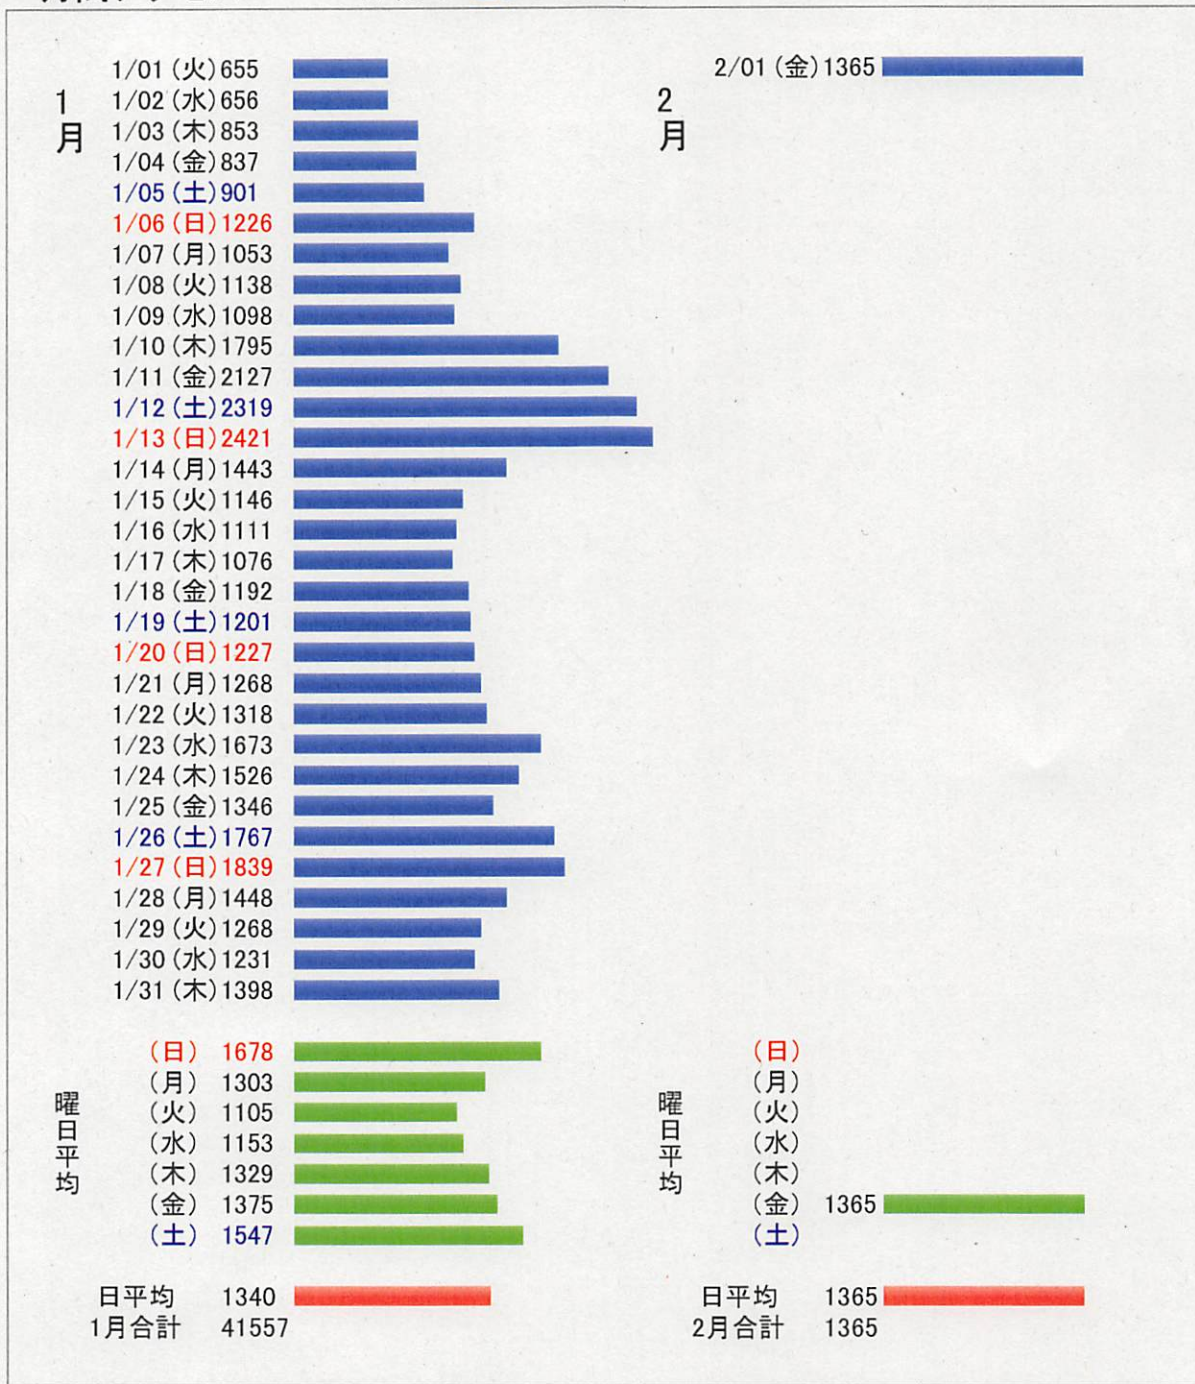

- コーナー解析
- 時刻別解析
- アクセス元解析
- 検索キーワード
- 過去ログ
- 月間アクセス
- 管理

月間アクセス カウンタ **2344531**

年月	日平均	カウンタ	月合計	グラフ
2017年 4月	3	1494979	16	
2017年 5月	298	1503622	8643	
2017年 6月	1148	1538075	34453	
2017年 7月	1497	1584487	46412	
2017年 8月	1330	1625734	41247	
2017年 9月	1307	1664955	39221	