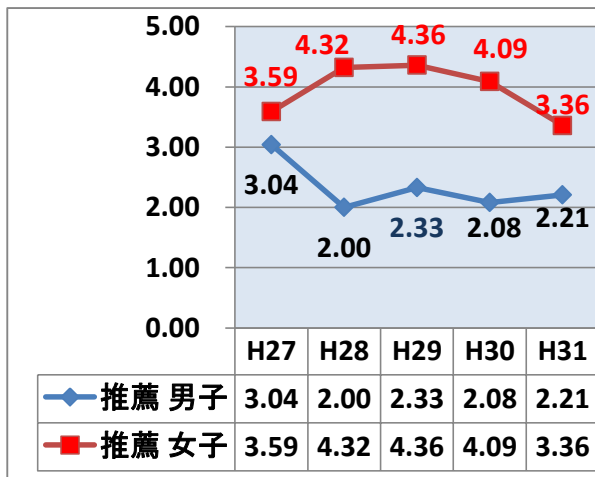

過去5年間入学選抜応募状況

	年度	定員	中学校長会調査		推 薦			一 般		
			志願	倍率	定員	応募	倍率	定員	応募	倍率
男 子	H27	124	196	1.58	24	73	3.04	100	154	1.54
	H28	124	154	1.24	24	48	2.00	100	136	1.36
	H29	124	209	1.69	24	56	2.33	100	144	1.44
	H30	123	183	1.49	24	50	2.08	99	145	1.46
	H31	124	170	1.37	24	54	2.25	100	145	1.45
女 子	H27	113	181	1.60	22	79	3.59	91	124	1.36
	H28	113	199	1.76	22	95	4.32	91	148	1.63
	H29	113	225	1.99	22	96	4.36	91	166	1.82
	H30	114	204	1.79	22	90	4.09	92	154	1.67
	H31	113	196	1.73	22	72	3.27	91	127	1.40

【推薦倍率】