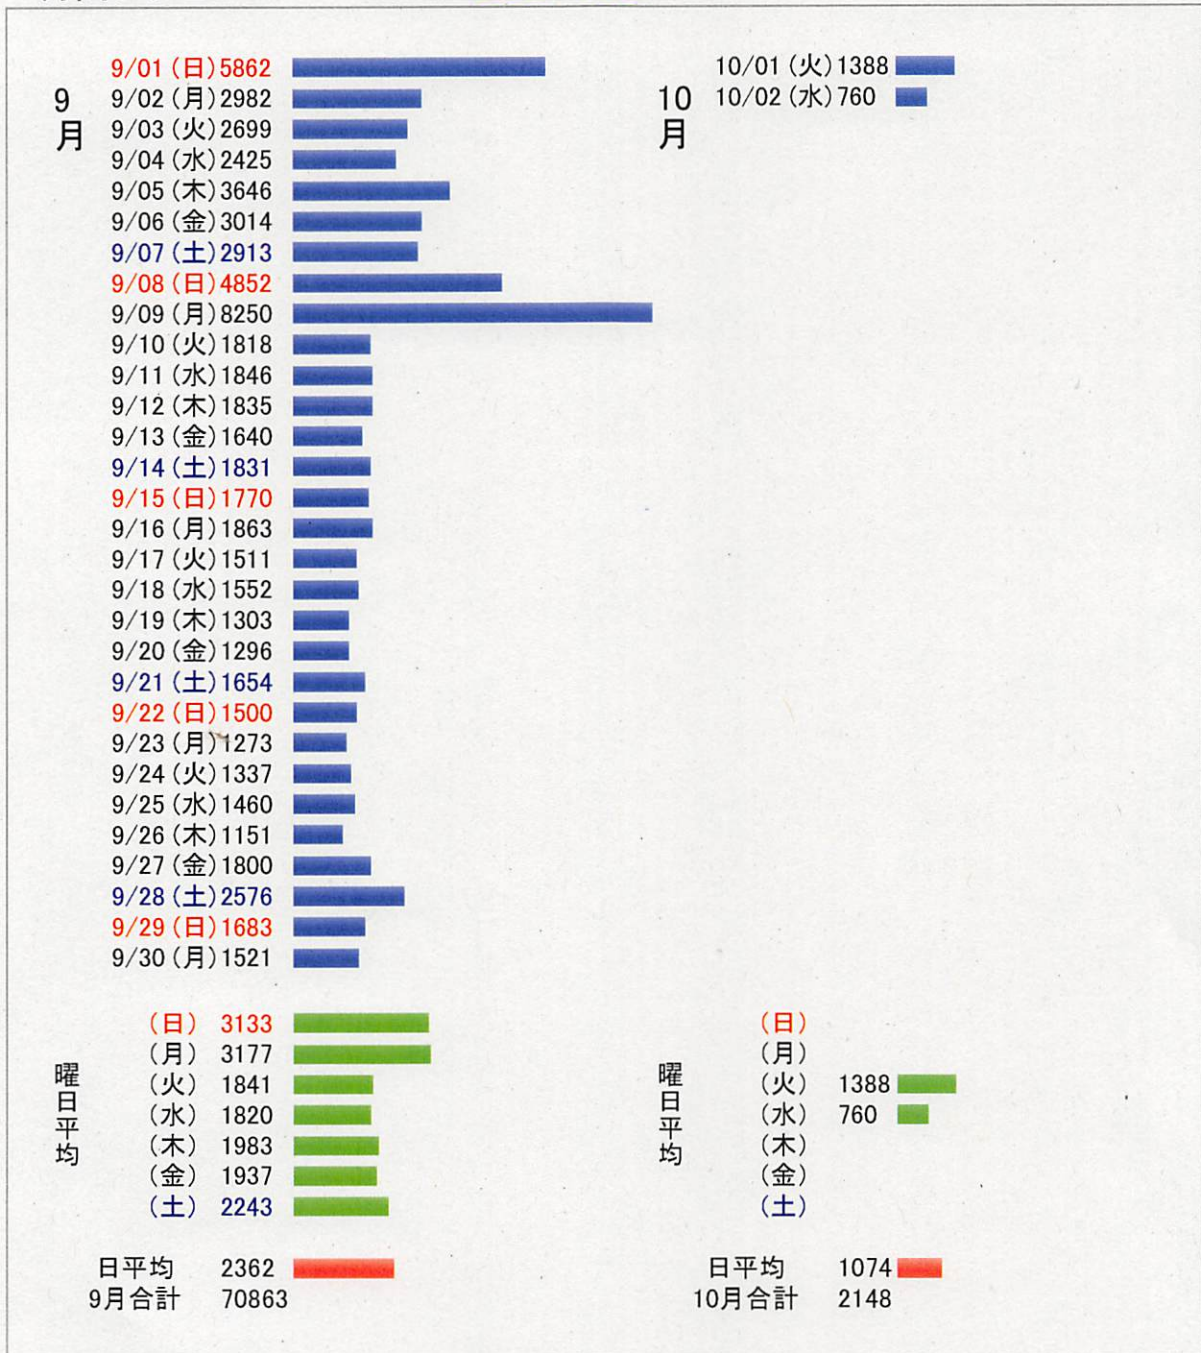

- コーナー解析
- 時刻別解析
- アクセス元解析
- 検索キーワード
- 過去ログ
- 月間アクセス
- 管理

月間アクセス カウンタ **2827709**

年月	日平均	カウンタ	月合計	グラフ
2017年 4月	3	1494979	16	
2017年 5月	298	1503622	8643	
2017年 6月	1148	1538075	34453	
2017年 7月	1497	1584487	46412	
2017年 8月	1330	1625734	41247	
2017年 9月	1307	1664955	39221	