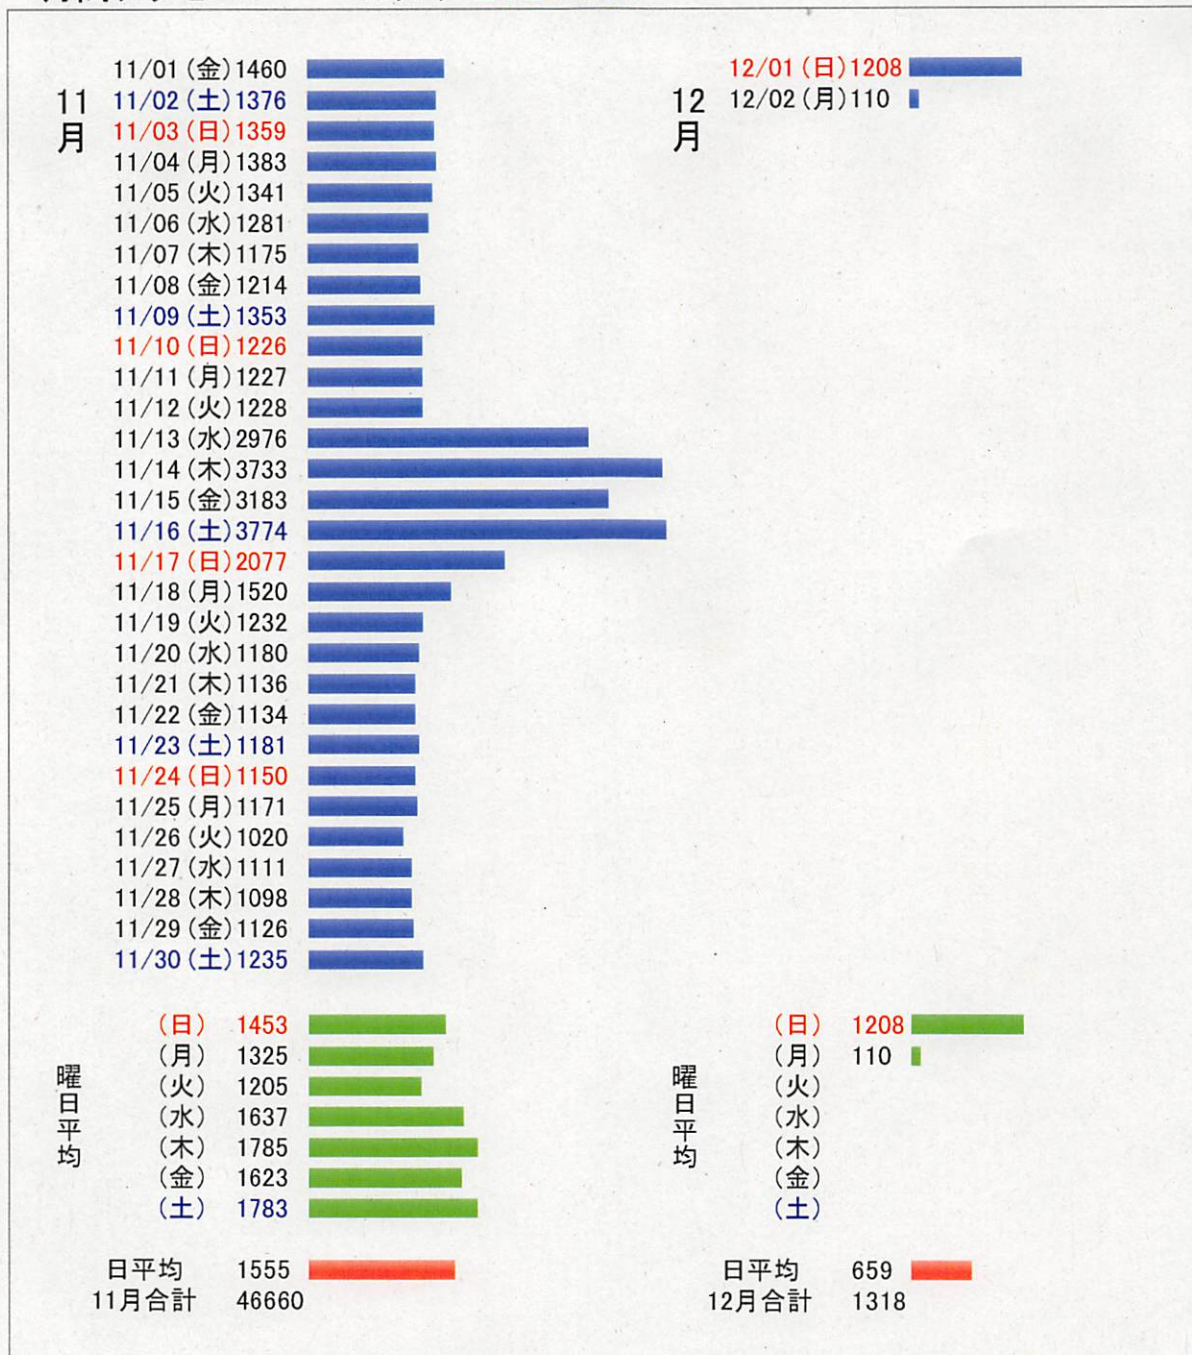

- コーナー解析
- 時刻別解析
- アクセス元解析
- 検索キーワード
- 過去ログ
- 月間アクセス
- 管理

月間アクセス カウンタ **2929588**

年月	日平均	カウンタ	月合計	グラフ
2017年 4月	3	1494979	16	
2017年 5月	298	1503622	8643	
2017年 6月	1148	1538075	34453	
2017年 7月	1497	1584487	46412	
2017年 8月	1330	1625734	41247	
2017年 9月	1307	1664955	39221	