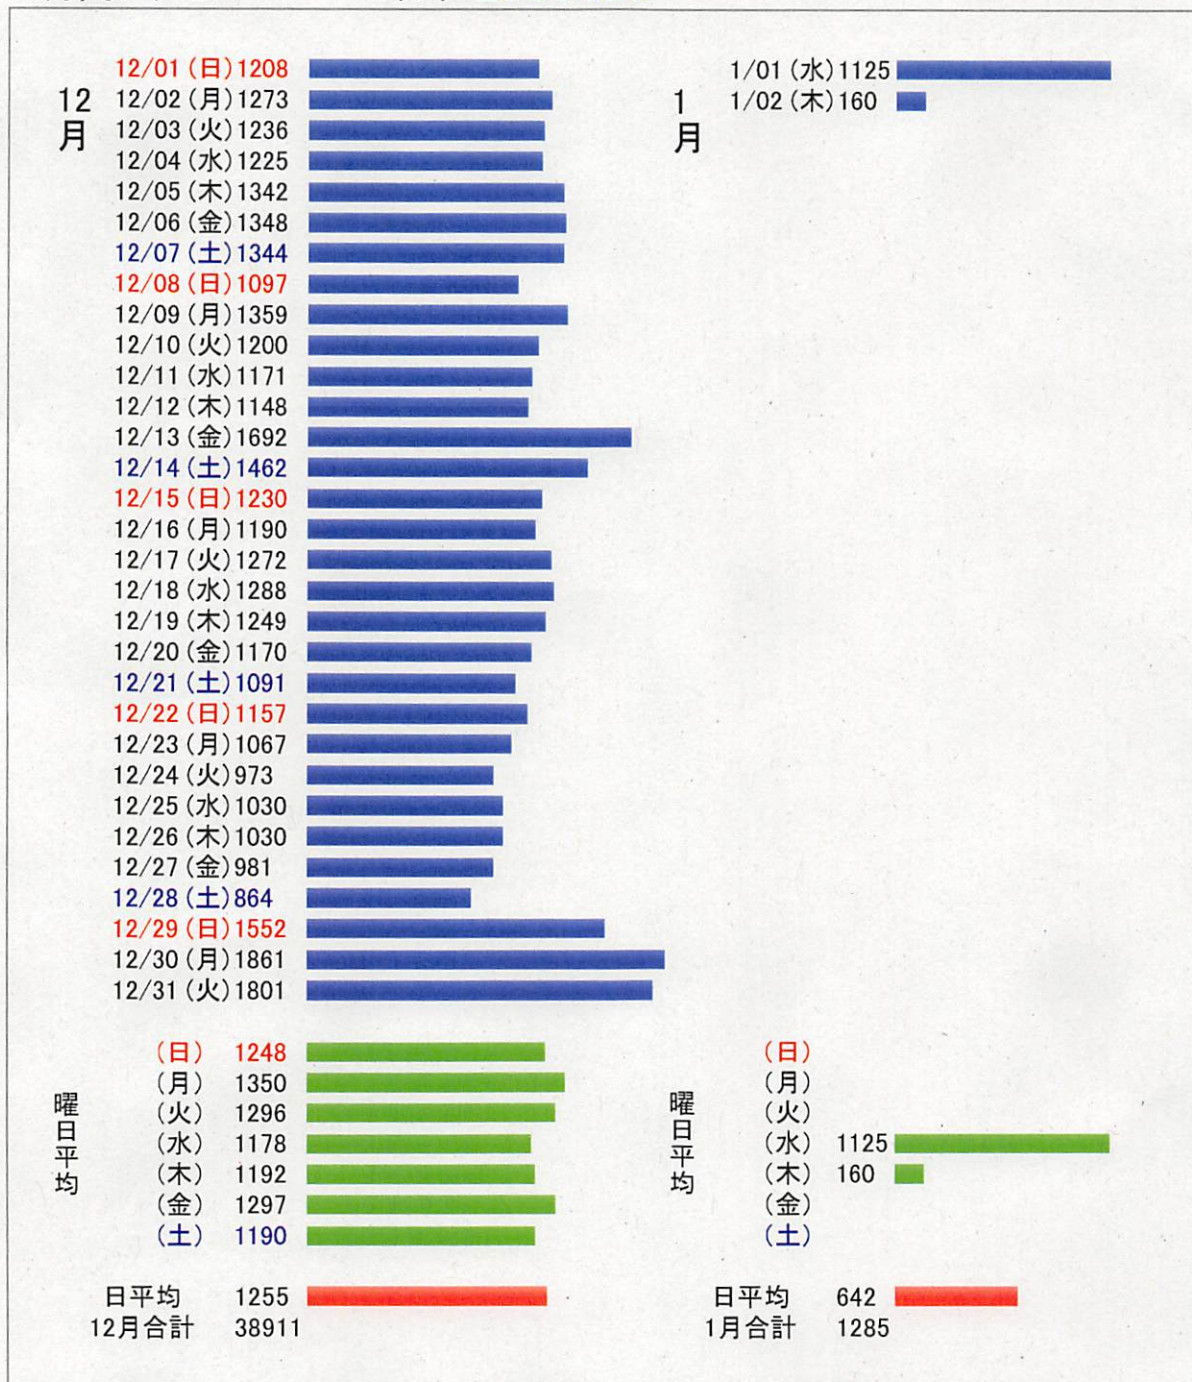

- コーナー解析
- 時刻別解析
- アクセス元解析
- 検索キーワード
- 過去ログ
- 月間アクセス
- 管理

月間アクセス

カウンタ **2968466**

年月	日平均	カウンタ	月合計	グラフ
2017年 4月	3	1494979	16	
2017年 5月	298	1503622	8643	
2017年 6月	1148	1538075	34453	
2017年 7月	1497	1584487	46412	
2017年 8月	1330	1625734	41247	
2017年 9月	1307	1664955	39221	