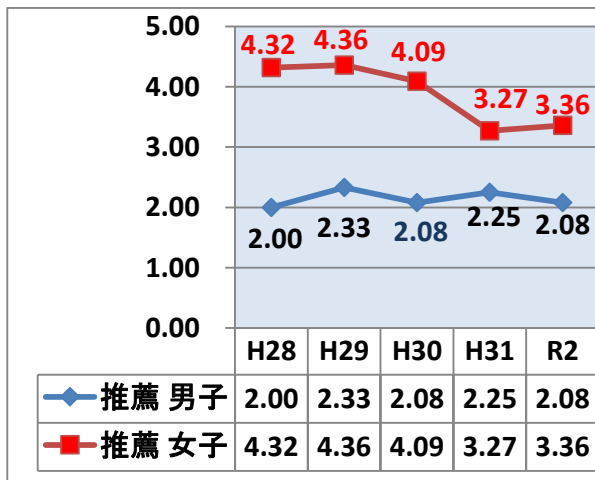

過去5年間入学選抜応募状況

	年度	定員	中学校長会調査		推 薦			一 般		
			志願	倍率	定員	応募	倍率	定員	応募	倍率
男子	H28	124	154	1.24	24	48	2.00	100	136	1.36
	H29	124	209	1.69	24	56	2.33	100	144	1.44
	H30	123	183	1.49	24	50	2.08	99	145	1.46
	H31	124	170	1.37	24	54	2.25	100	145	1.45
	R2	123	157	1.28	24	50	2.08	99		
女子	H28	113	199	1.76	22	95	4.32	91	148	1.63
	H29	113	225	1.99	22	96	4.36	91	166	1.82
	H30	114	204	1.79	22	90	4.09	92	154	1.67
	H31	113	196	1.73	22	72	3.27	91	127	1.40
	R2	114	167	1.46	22	74	3.36	92		

	年度	特別推薦(英語)				
		定員	男子	女子	応募	倍率
男女	R2	2	2	5	7	3.50

【推薦倍率】

【一般倍率】