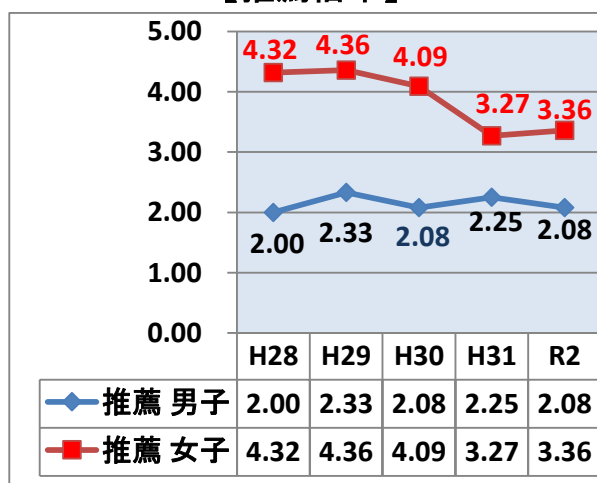

過去5年間入学選抜応募状況

	年度	定員	中学校長会調査		推 薦			一 般		
			志願	倍率	定員	応募	倍率	定員	応募	倍率
男子	H28	124	154	1.24	24	48	2.00	100	136	1.36
	H29	124	209	1.69	24	56	2.33	100	144	1.44
	H30	123	183	1.49	24	50	2.08	99	145	1.46
	H31	124	170	1.37	24	54	2.25	100	145	1.45
	R2	123	157	1.28	24	50	2.08	99	123	1.24
女子	H28	113	199	1.76	22	95	4.32	91	148	1.63
	H29	113	225	1.99	22	96	4.36	91	166	1.82
	H30	114	204	1.79	22	90	4.09	92	154	1.67
	H31	113	196	1.73	22	72	3.27	91	127	1.40
	R2	114	167	1.46	22	74	3.36	92	127	1.38

	年度	特別推薦(英語)				
		定員	男子	女子	応募	倍率
男女	R2	2	2	5	7	3.50

【推薦倍率】

【一般倍率】