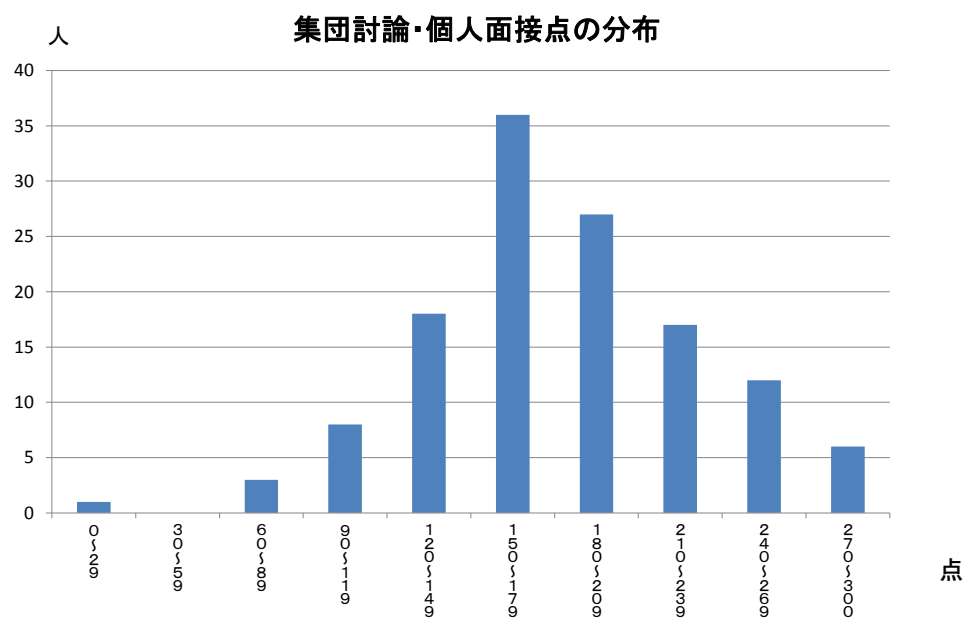

推薦に基づく選抜における各検査の得点分布(一般推薦)

受検者数

集団討論・個人面接点の分布	128	人
---------------	-----	---

小論文・作文点の分布	128	人
------------	-----	---