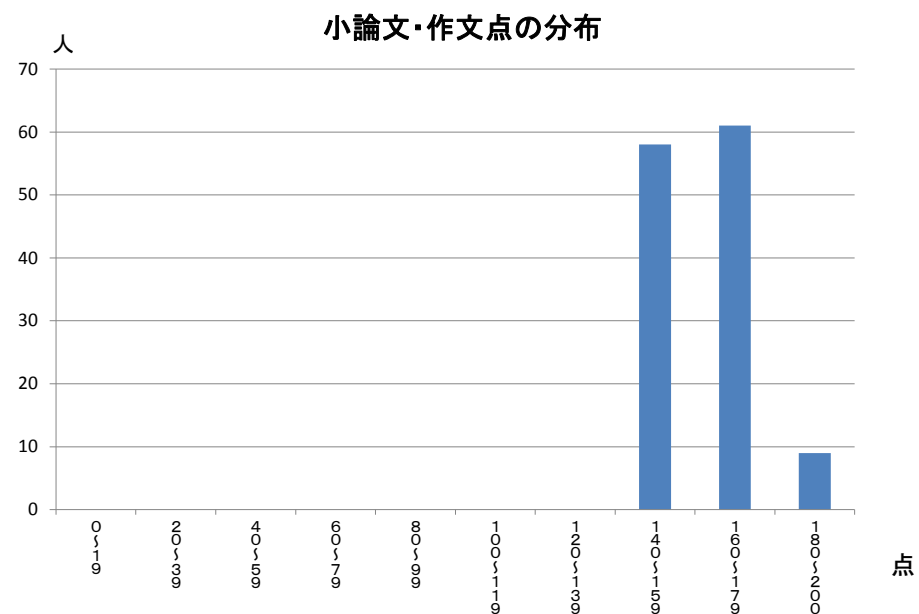

推薦に基づく選抜における各検査の得点分布(一般推薦)

受検者数

集団討論・個人面接点の分布	128	人
---------------	-----	---

小論文・作文点の分布	128	人
------------	-----	---