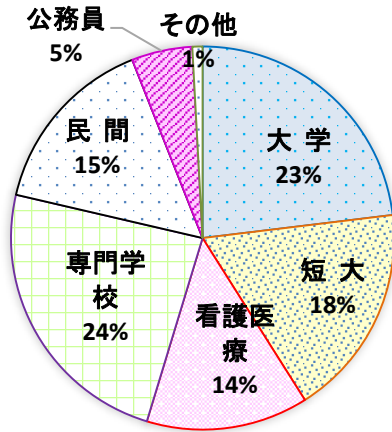

平成30年度卒業生 進路一覽

H30年度卒業生進路

卒業生 117名

♣国公立大学 3人

| | |
|------------|----|
| 山形大学 | 1人 |
| 山形県立米沢栄養大学 | 2人 |

♣主な私立大学 24人

| | |
|----------|----|
| 東北福祉大学 | 2人 |
| 東北学院大学 | 2人 |
| 東北芸術工科大学 | 5人 |
| 東北公益文科大学 | 1人 |
| 東北文教大学 | 1人 |
| 新潟医療福祉大学 | 2人 |
| 同志社大学 | 2人 |
| 立命館大学 | 1人 |
| 尚絅学院大学 | 1人 |

♣主な短期大学 21人

| | |
|--------------|----|
| 山形県立米沢女子短期大学 | 5人 |
| 羽陽学園短期大学 | 6人 |
| 仙台青葉学院短期大学 | 1人 |
| 東北文教短期大学 | 8人 |

♣公務員 6人

| | |
|-----------|----|
| 朝日町役場 | 1人 |
| 自衛官一般曹候補生 | 1人 |

♣主な医療看護系専門学校 16人

| | |
|--------------|----|
| 国立山形病院附属看護学校 | 2人 |
| 山形厚生看護学校 | 6人 |
| 三友堂病院看護専門学校 | 1人 |
| 仁愛看護福祉専門学校 | 1人 |
| 山形医療技術専門学校 | 2人 |