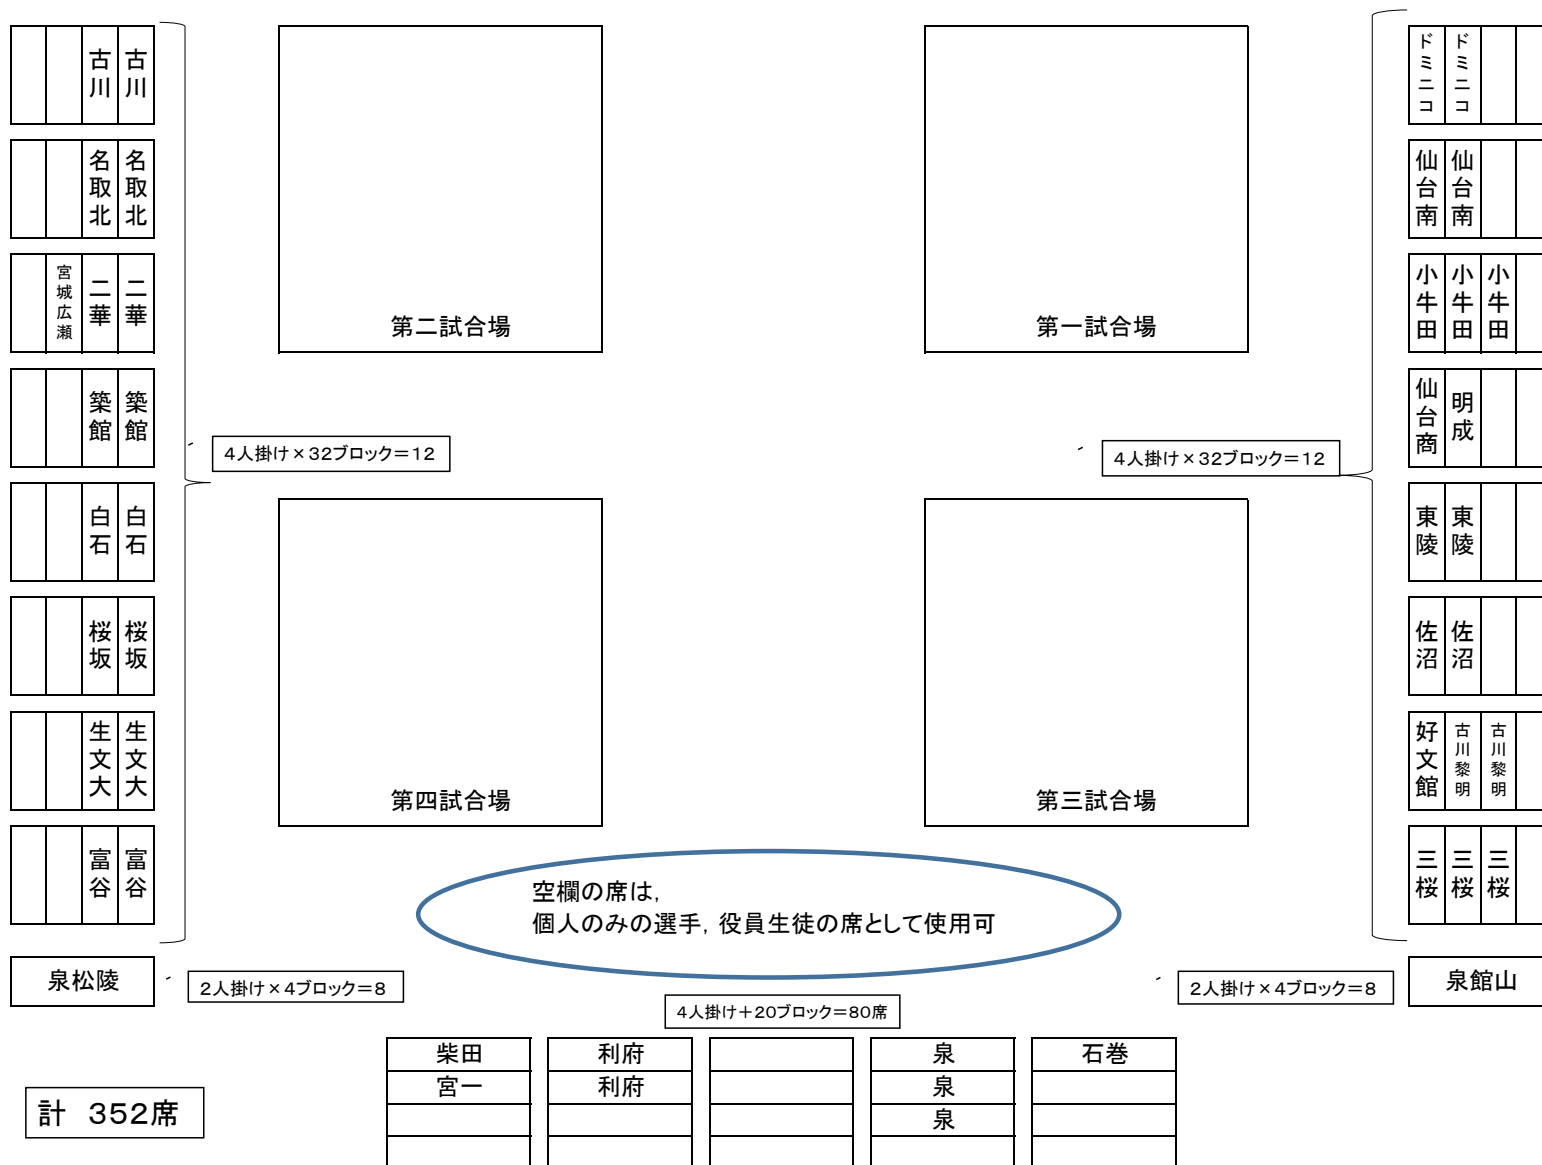

座席割り1日目(女子団体・個人)

ステージ

座席割り2日目(男子団体・個人)

ステージ

座席割り3日目(男女団体決勝トーナメント)

ステージ