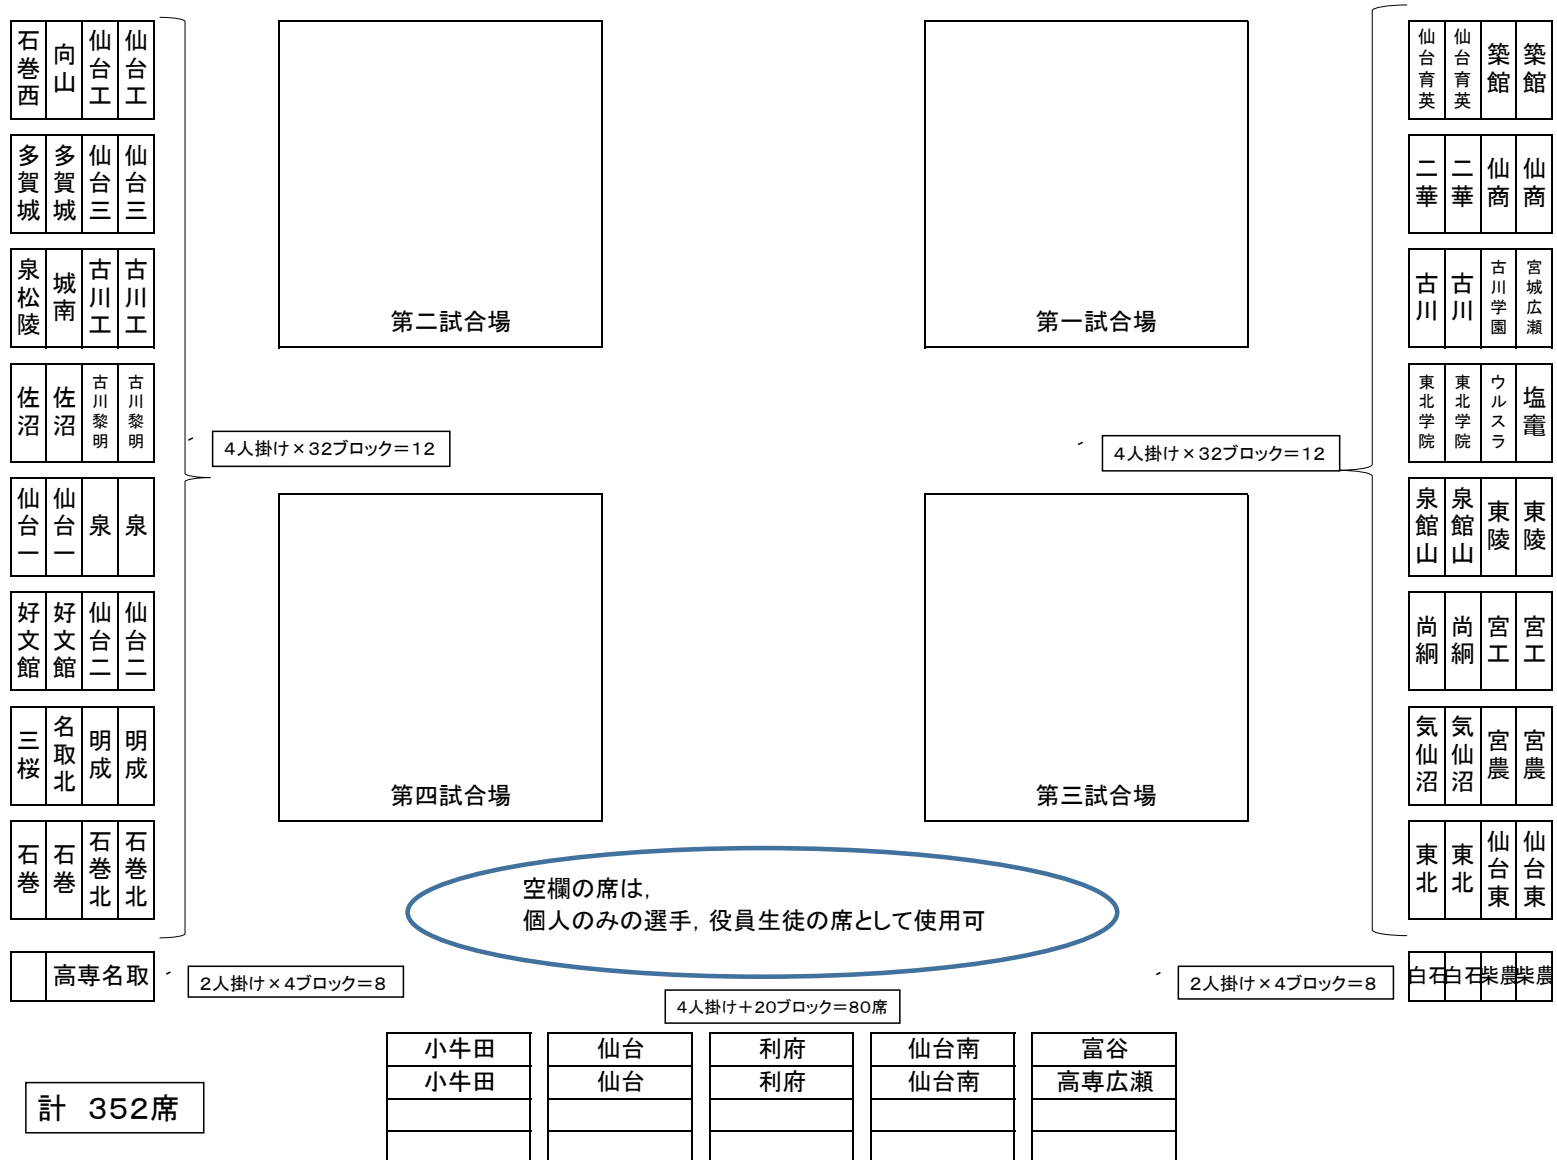

座席割り1日目(女子団体・個人)

ステージ

座席割り2日目(男子団体・個人)

ステージ

座席割り3日目(男女団体決勝トーナメント)

ステージ