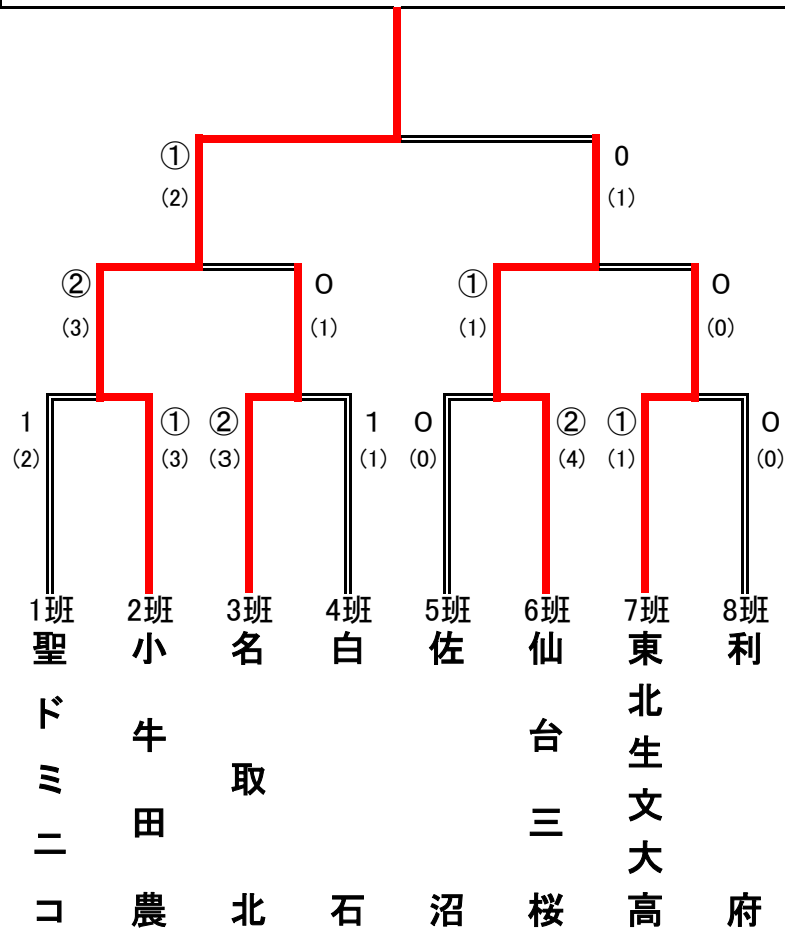

女子団体戦決勝トーナメント (上段数字は勝者数、下段()の数字は取得本数)

1位	宮城県小牛田農林高等学校
2位	宮城県仙台三桜高等学校
3位	宮城県名取北高等学校 東北生活文化大学高等学校

宮城県小牛田農林高等学校(2年ぶり5回目)

女子団体準決勝

チーム名	先鋒	次鋒	中堅	副将	大将	勝数	本数	勝敗	代表者戦
小牛田農	相野谷	佐々木	阿部	門脇	佐藤	2	3	○	
	▲ コ 一本勝	コ			メ 一本勝				
名取北		メ				0	1	△	
	小林	岩崎	石田	直井	板橋				

チーム名	先鋒	次鋒	中堅	副将	大将	勝数	本数	勝敗	代表者戦
仙台三桜	齋藤	佐々木	蜂屋	佐藤	齋藤	1	1	○	
				コ 一本勝					
東北生文大	メ	メ	メ		メ	0	0	△	
	鶴見	成田	小原	針生	大江				

女子団体決勝

チーム名	先鋒	次鋒	中堅	副将	大将	勝数	本数	勝敗	代表者戦
小牛田農	相野谷	佐々木	阿部	門脇	佐藤	1	2	○	
	コ			メ 一本勝					
仙台三桜	メ					0	1	△	
	齋藤	佐々木	蜂屋	佐藤	齋藤				