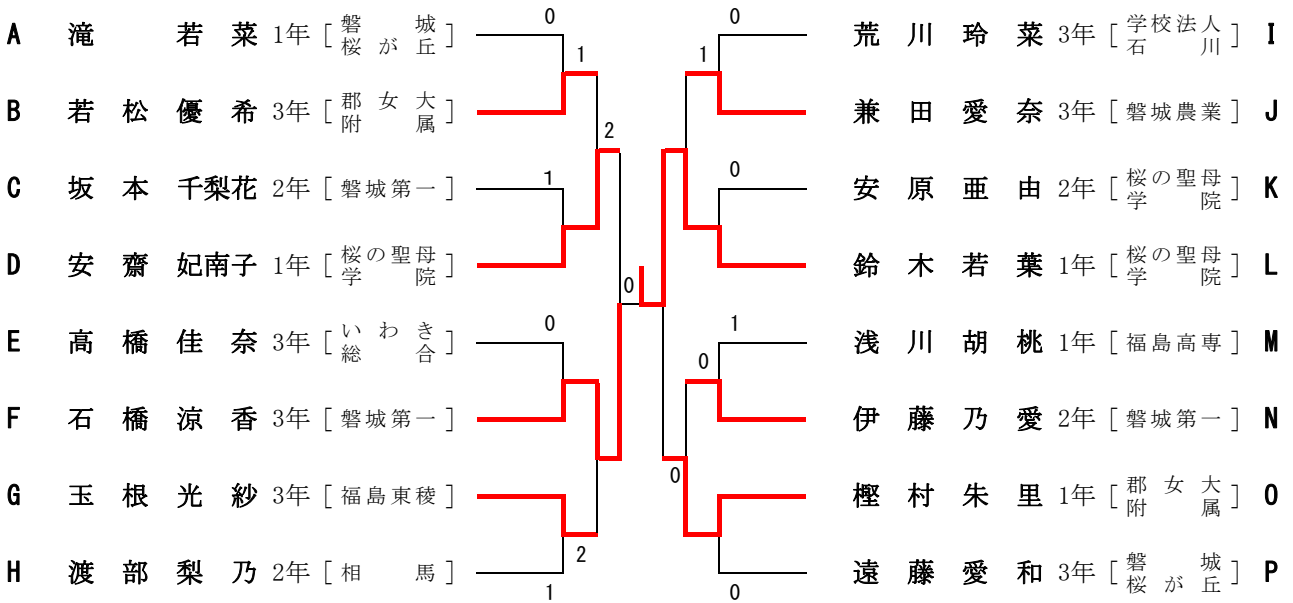

令和元年度 第65回 福島県高等学校体育大会卓球競技
女子シングルス 決勝

No. 7

I 伊藤 笑 3年 [郡女大属] 1 熊田 侑莉 2年 [桜の聖母院] II

令和元年度 第65回 福島県高等学校体育大会卓球競技
女子シングルス 東北選手権出場決定戦