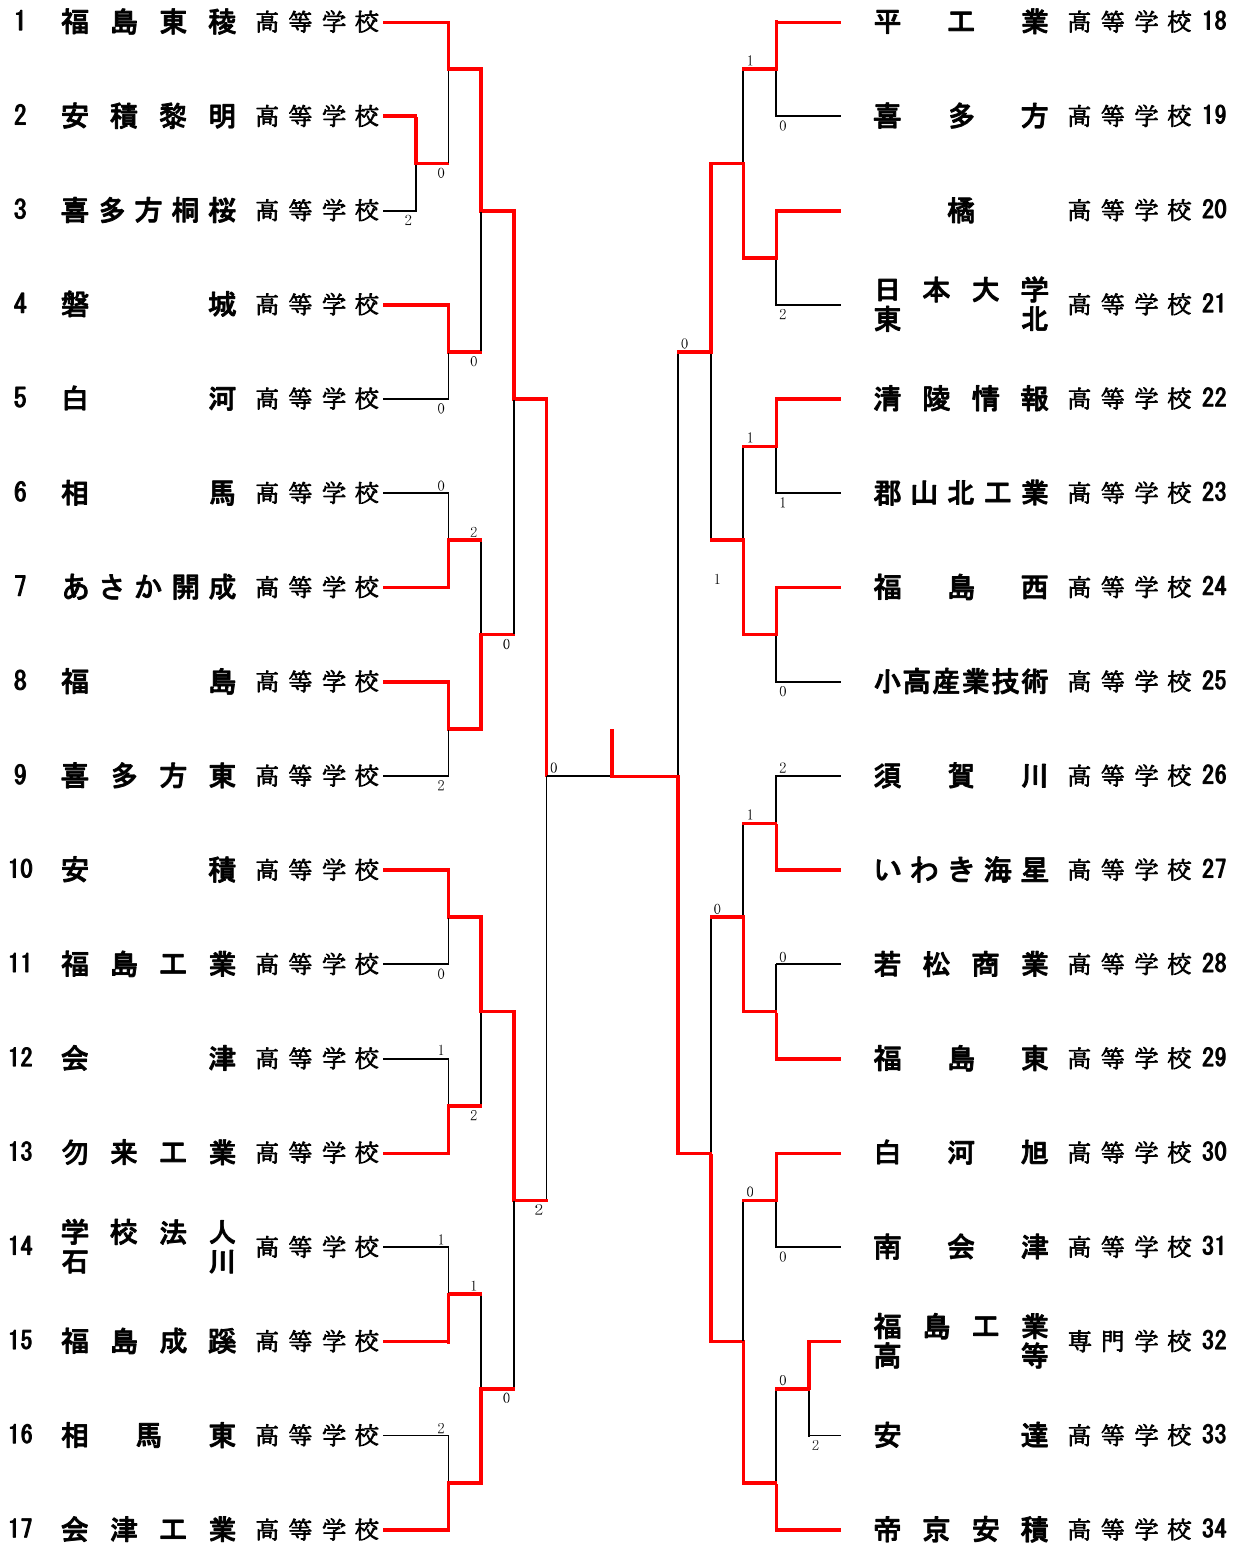

令和元年度 第65回 福島県高等学校総合体育大会卓球競技 男子学校対抗

No. 5