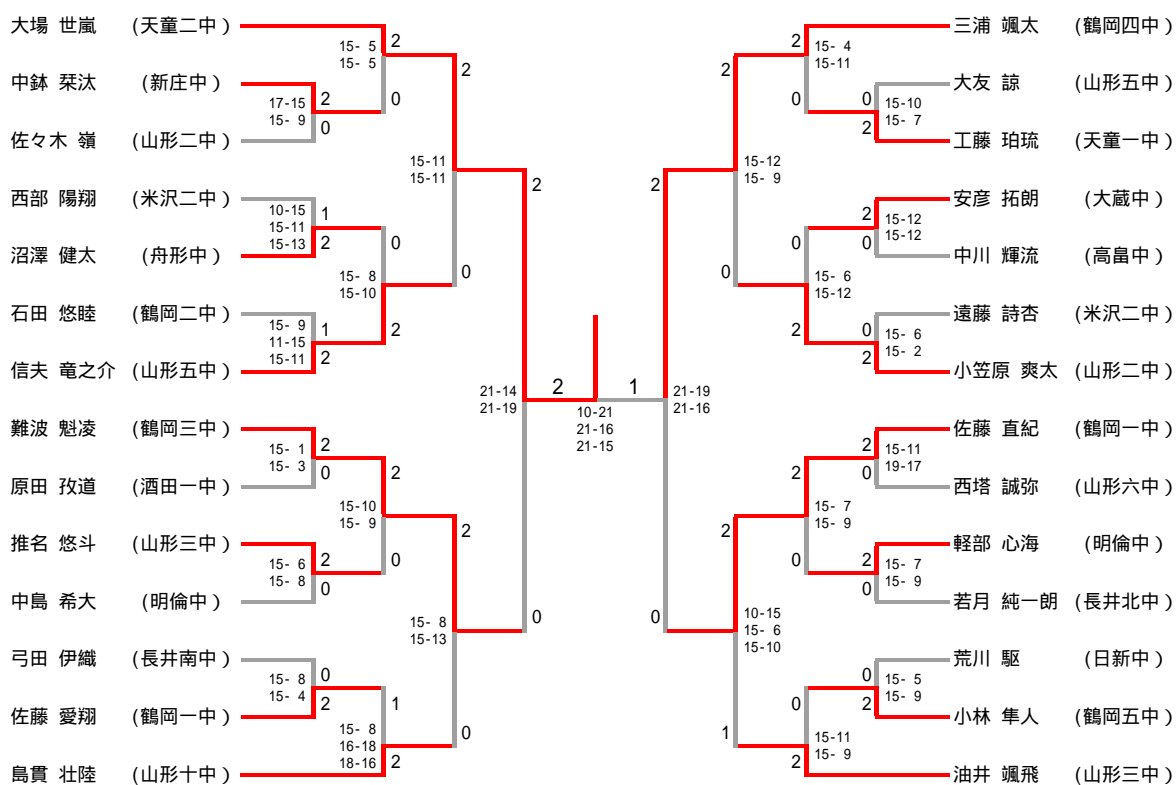

男子シングルス

三位決定戦

男子ダブルス

三位決定戦

女子シングルス

三位決定戦

女子ダブルス

三位決定戦

男子団体

東北大会代表決定戦

女子団体

男子団体 1					
山形市立第十中	2 - 1		舟形町立舟形中学校		
佐藤 暖 0	11-15 3-15	2	稲毛 陸 2	稲毛 陸 人も 沼澤 朔	
島貫 壯 2	15-12 15-11	0	沼澤 健 0	沼澤 健 太	
中川 瑛 2	15-11 15-12	0	森八 颯 0	森八 颯 太 八 鉄 拓 大	

男子団体 2					
天童市立第二中学校	2 - 1		山形市立第六中		
稲葉 夢 0	14-16 13-15	2	西塔 誠 2	西塔 誠 弥輝 藤田 達 輝	
松田 康 2	15- 7 15-13	0	佐藤 彩 0	佐藤 彩 人	
大場 世 2	15-13 14-16 17-15	1	小野 光 1	小野 光 琉宙 後藤 達 輝 室井	