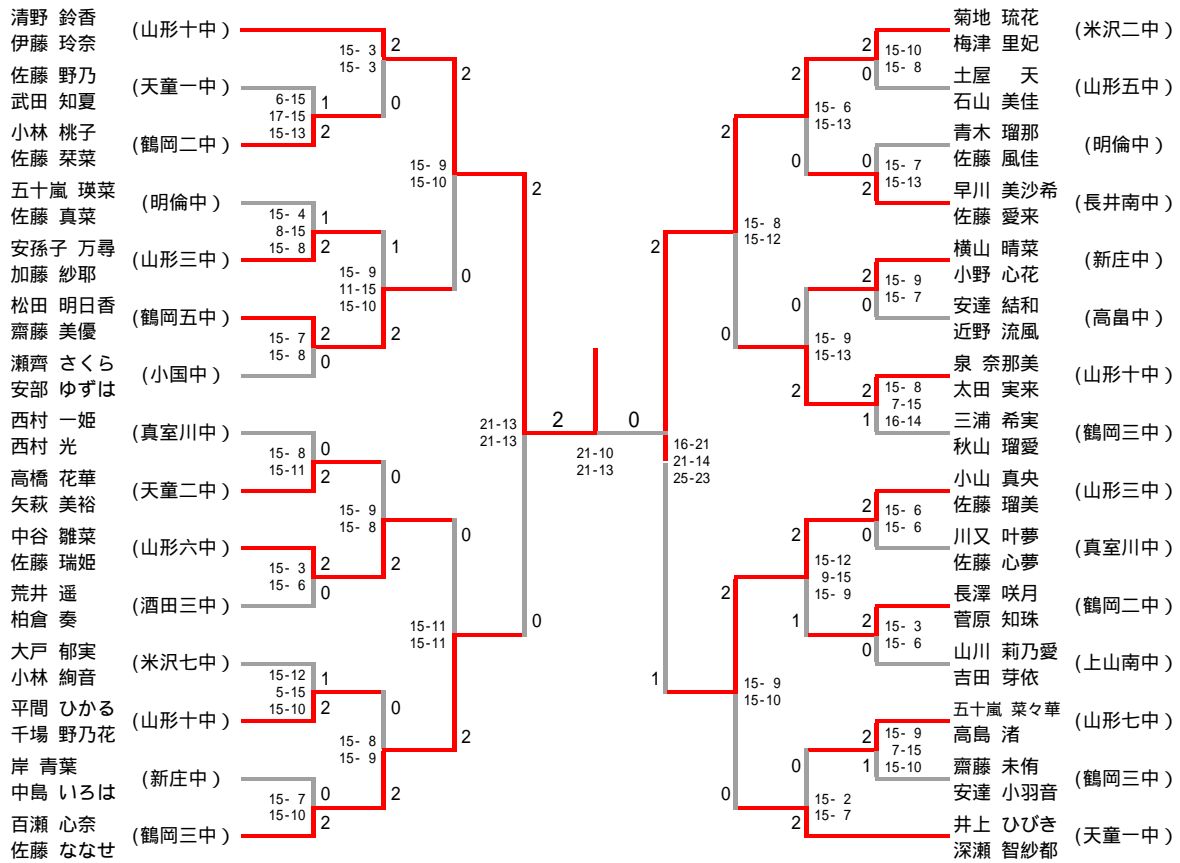

男子シングルス

三位決定戦

男子ダブルス

三位決定戦

女子シングルス

三位決定戦

女子ダブルス

三位決定戦

男子団体

東北大会代表決定戦

女子団体

男子団体 1					
山形市立第十中	2 - 1		舟形町立舟形中学校		
佐藤 暖 0	11-15 3-15	2	稲毛 陸 2	稲毛 陸 人も 沼澤 朔	
島貫 壯 2	15-12 15-11	0	沼澤 健 0	沼澤 健 太	
中川 瑛 2	15-11 15-12	0	森八 颯 0	森八 颯 太 八 鉄 拓 大	

男子団体 2					
天童市立第二中学校	2 - 1		山形市立第六中		
稲葉 夢 0	14-16 13-15	2	西塔 誠 2	西塔 誠 弥輝 藤田 達 輝	
松田 康 2	15- 7 15-13	0	佐藤 彩 0	佐藤 彩 人	
大場 世 2	15-13 14-16 17-15	1	小野 光 1	小野 光 琉宙 後藤 達 輝 室井	