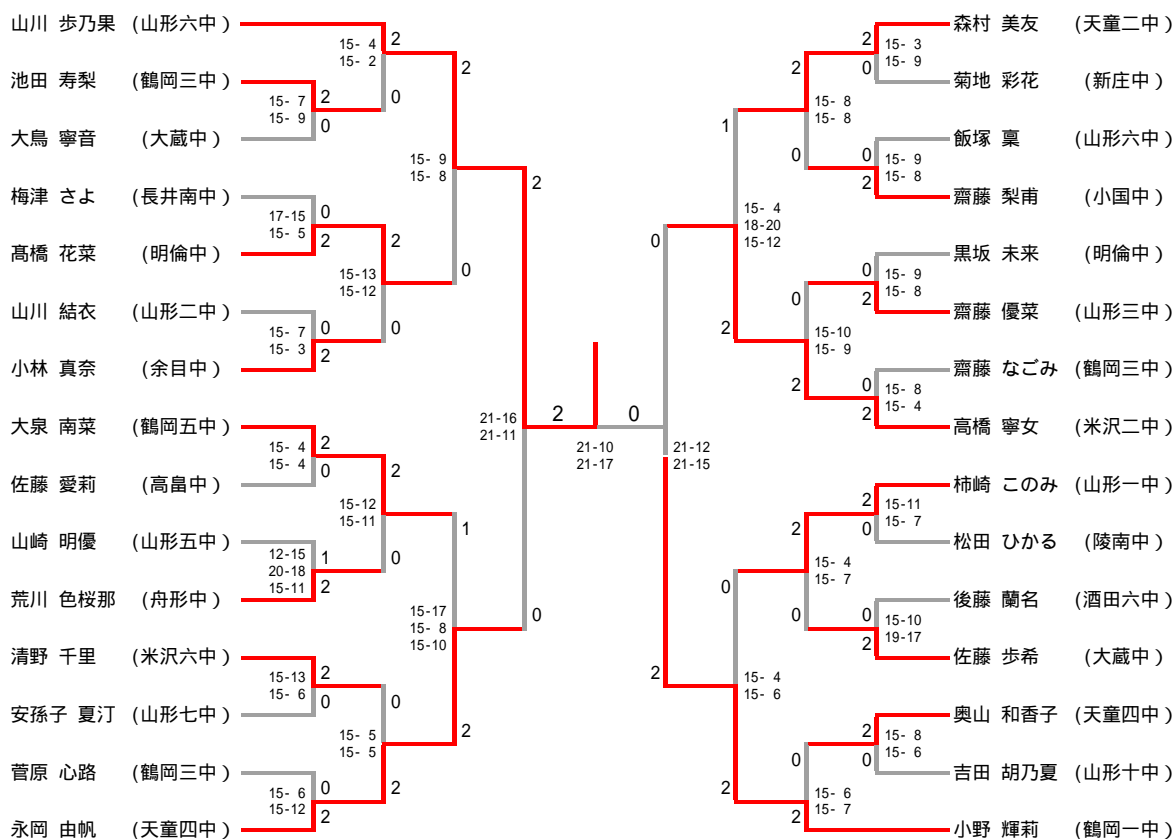

男子シングルス

三位決定戦

男子ダブルス

三位決定戦

女子シングルス

三位決定戦

女子ダブルス

三位決定戦

男子団体

東北大会代表決定戦

女子団体

男子団体 1					
山形市立第十中	2 - 1		舟形町立舟形中学校		
佐藤 暖 0	11-15 3-15	2	稲毛 陸 2	稲毛 陸 人も 沼澤 朔	
島貫 壯 2	15-12 15-11	0	沼澤 健 0	沼澤 健 太	
中川 瑛 2	15-11 15-12	0	森八 颯 0	森八 颯 太 八 鉄 拓 大	

男子団体 2					
天童市立第二中学校	2 - 1		山形市立第六中		
稲葉 夢 0	14-16 13-15	2	西塔 誠 2	西塔 誠 弥輝 藤田 達 輝	
松田 康 2	15- 7 15-13	0	佐藤 彩 0	佐藤 彩 人	
大場 世 2	15-13 14-16 17-15	1	小野 光 1	小野 光 琉宙 後藤 達 輝 室井	