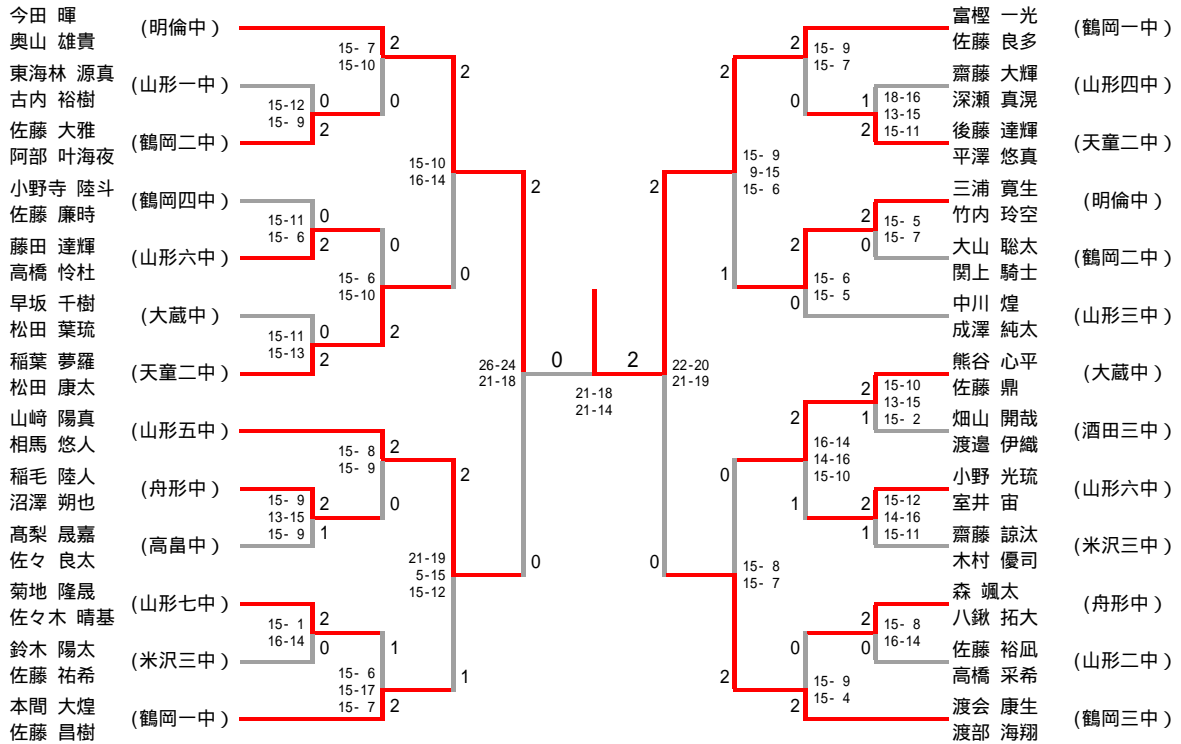

男子シングルス

三位決定戦

男子ダブルス

三位決定戦

女子シングルス

三位決定戦

女子ダブルス

三位決定戦

男子団体

東北大会代表決定戦

女子団体

男子団体 1					
山形市立第十中	2 - 1		舟形町立舟形中学校		
佐藤 暖 0	11-15 3-15	2	稲毛 陸 2	稲毛 陸 人も 沼澤 朔	
島貫 壯 2	15-12 15-11	0	沼澤 健 0	沼澤 健 太	
中川 瑛 2	15-11 15-12	0	森八 颯 0	森八 颯 太 八 鉄 拓 大	

男子団体 2					
天童市立第二中学校	2 - 1		山形市立第六中		
稲葉 夢 0	14-16 13-15	2	西塔 誠 2	西塔 誠 弥輝 藤田 達 輝	
松田 康 2	15- 7 15-13	0	佐藤 彩 0	佐藤 彩 人	
大場 世 2	15-13 14-16 17-15	1	小野 光 1	小野 光 琉宙 後藤 達 輝 室井	