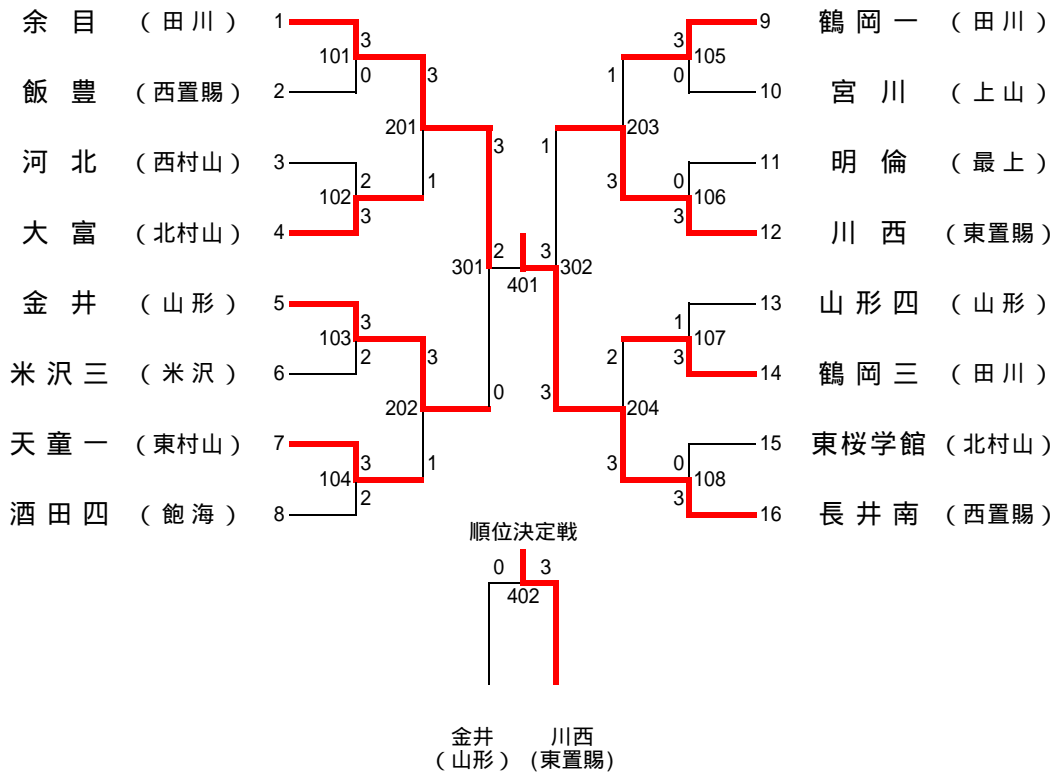

男子団体

女子団体

男子個人

1位	阿部 航世	庄内町立余目中
2位	高橋 葉琉	酒田市立第一中
3位	熊谷 楓希	酒田市立第四中
	長谷部 聡明	庄内町立余目中
5位	梅木 大智	酒田市立第四中
	菅原 光太	鶴岡市立鶴岡第三中
	海藤 悠莉	庄内町立余目中
	伊藤 叶登	鶴岡市立鶴岡第三中

準決勝

熊谷 楓希 (酒田四・3年)	0	8		1 1	3	高橋 葉琉 (酒田一・3年)
		9		1 1		
		7		1 1		

準決勝

長谷部 聡明 (余目・2年)	2	1 1		8	3	阿部 航世 (余目・3年)
		2		1 1		
		1 3		1 1		
		8		1 1		
		9		1 1		

決勝

高橋 葉琉 (酒田一・3年)	1	9		1 1	3	阿部 航世 (余目・3年)
		1 1		8		
		1 1		1 3		
		6		1 1		

女子個人

1位	菅原 麻莉	酒田市立第六中
2位	菅沼 梨香	長井市立長井南中
3位	佐藤 清乃	鶴岡市立鶴岡第一中
	武藤 菜要	鶴岡市立鶴岡第三中
5位	高橋 穂佳	長井市立長井南中
	花輪 日菜	天童市立第一中
	渡部 実優	鶴岡市立鶴岡第三中
	佐藤 未悠	酒田市立烏海八幡中

準決勝

佐藤 清乃 (鶴岡一・3年)	2	1 1		6	3	菅原 麻莉 (酒田六・2年)
		9		1 1		
		9		1 1		
		1 1		9		
		6		1 1		

準決勝

菅沼 梨香 (長井南・3年)	3	1 1		9	2	武藤 菜要 (鶴岡三・2年)
		1 0		1 2		
		4		1 1		
		1 1		7		
		1 2		1 0		

決勝

菅原 麻莉 (酒田六・2年)	3	1 5		1 3	2	菅沼 梨香 (長井南・3年)
		9		1 1		
		1 1		5		
		8		1 1		
		1 1		6		