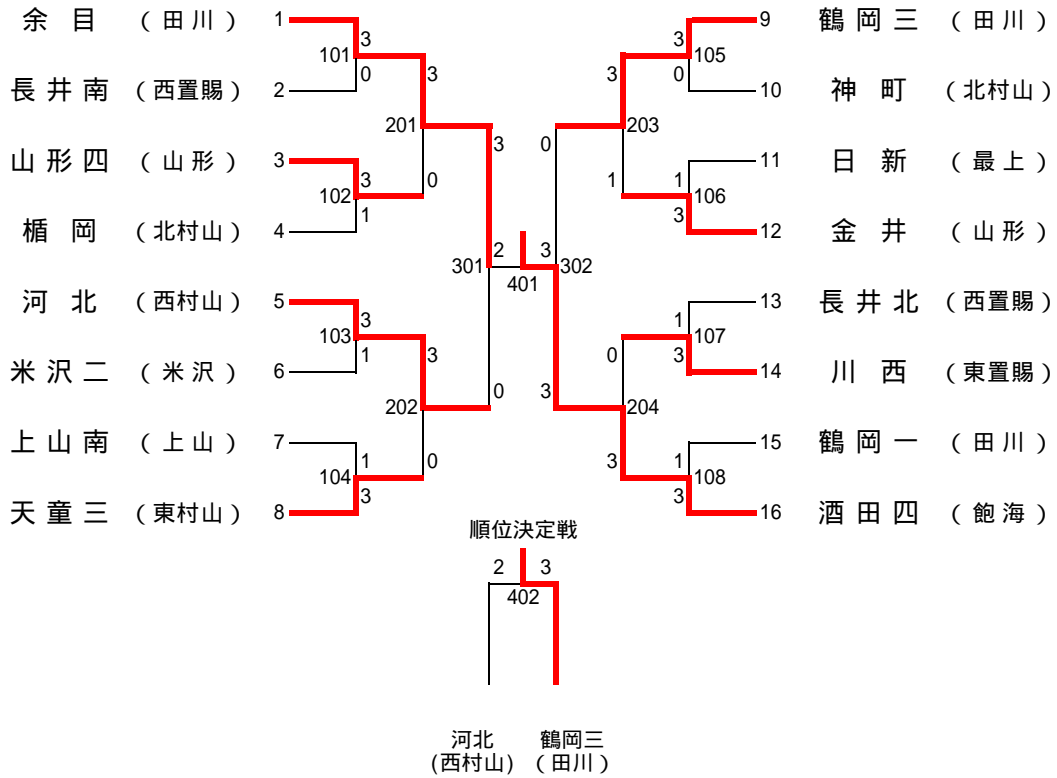

男子団体

女子団体

男子個人

1位	阿部 航世	庄内町立余目中
2位	高橋 葉琉	酒田市立第一中
3位	熊谷 楓希	酒田市立第四中
	長谷部 聡明	庄内町立余目中
5位	梅木 大智	酒田市立第四中
	菅原 光太	鶴岡市立鶴岡第三中
	海藤 悠莉	庄内町立余目中
	伊藤 叶登	鶴岡市立鶴岡第三中

準決勝

熊谷 楓希 (酒田四・3年)	0	8		1 1	3	高橋 葉琉 (酒田一・3年)
		9		1 1		
		7		1 1		

準決勝

長谷部 聡明 (余目・2年)	2	1 1		8	3	阿部 航世 (余目・3年)
		2		1 1		
		1 3		1 1		
		8		1 1		
		9		1 1		

決勝

高橋 葉琉 (酒田一・3年)	1	9		1 1	3	阿部 航世 (余目・3年)
		1 1		8		
		1 1		1 3		
		6		1 1		

女子個人

1位	菅原 麻莉	酒田市立第六中
2位	菅沼 梨香	長井市立長井南中
3位	佐藤 清乃	鶴岡市立鶴岡第一中
	武藤 菜要	鶴岡市立鶴岡第三中
5位	高橋 穂佳	長井市立長井南中
	花輪 日菜	天童市立第一中
	渡部 実優	鶴岡市立鶴岡第三中
	佐藤 未悠	酒田市立烏海八幡中

準決勝

佐藤 清乃 (鶴岡一・3年)	2	1 1		6	3	菅原 麻莉 (酒田六・2年)
		9		1 1		
		9		1 1		
		1 1		9		
		6		1 1		

準決勝

菅沼 梨香 (長井南・3年)	3	1 1		9	2	武藤 菜要 (鶴岡三・2年)
		1 0		1 2		
		4		1 1		
		1 1		7		
		1 2		1 0		

決勝

菅原 麻莉 (酒田六・2年)	3	1 5		1 3	2	菅沼 梨香 (長井南・3年)
		9		1 1		
		1 1		5		
		8		1 1		
		1 1		6		