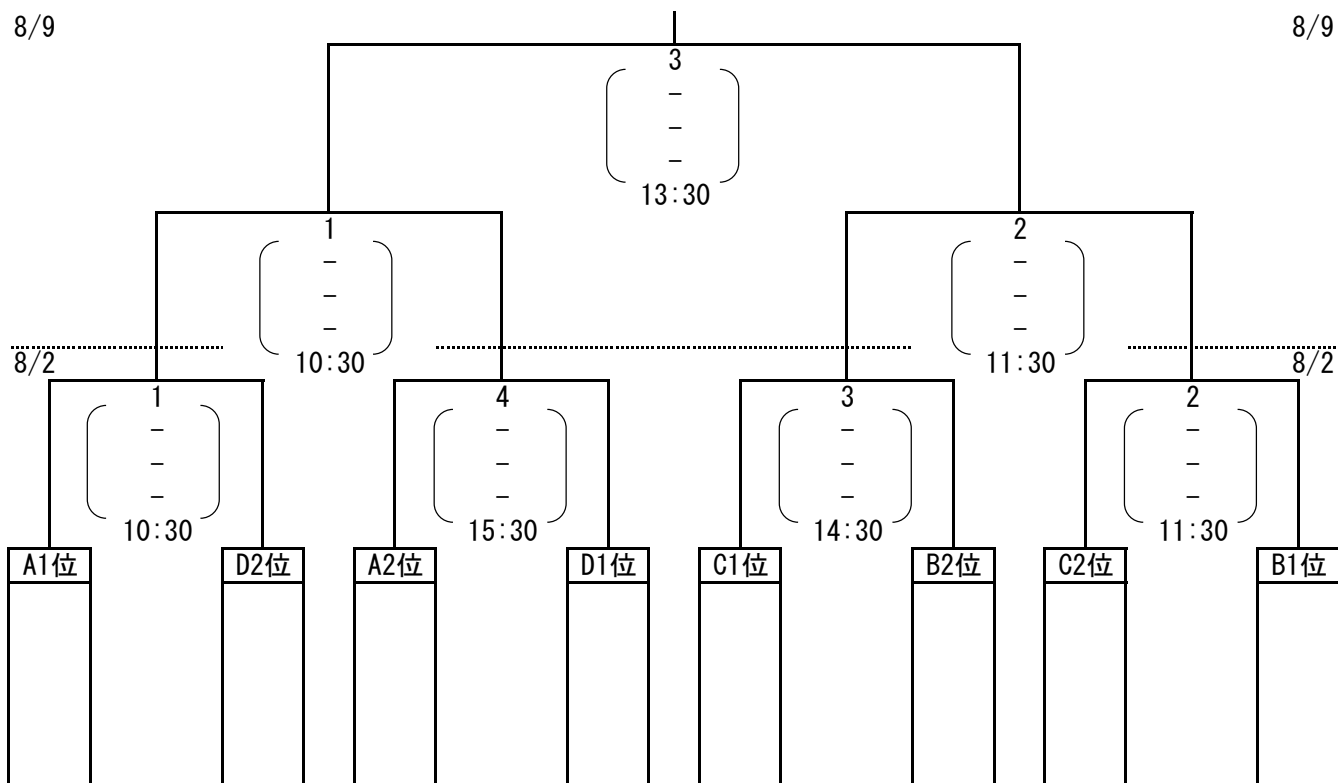

8/9

8/2 ブロックリーグ戦

[会場は7/26の結果による]

設定時間
10:00

1 A3位 (-) C3位

11:00

2 C3位 (-) D3位

12:00