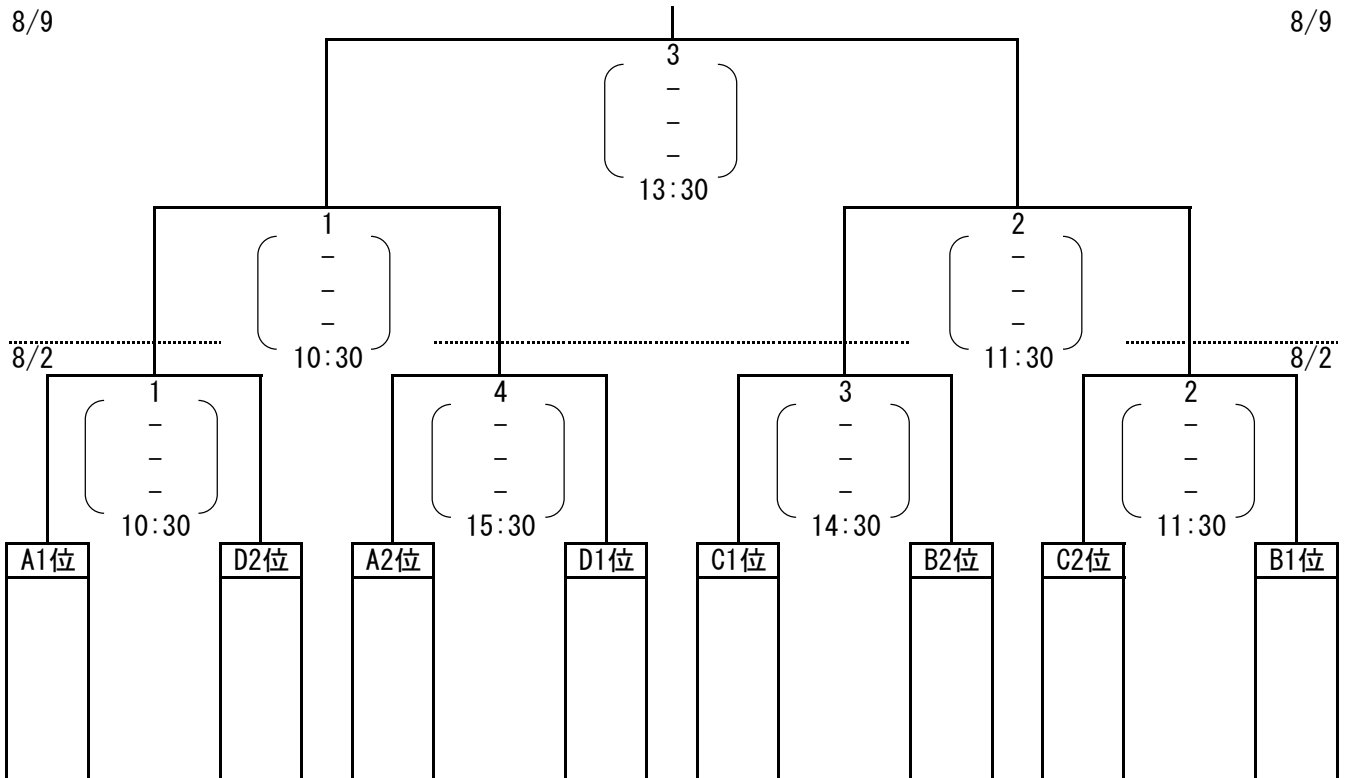

D	勝	負	順位
葵			
ザベリオ			
会津工業			

8/2, 8/9 トーナメント戦

[会場は7/26の結果による]

※「00 : 00」は設定時間

8/9

8/9

8/2 トーナメント戦

[会場7/26の結果による]