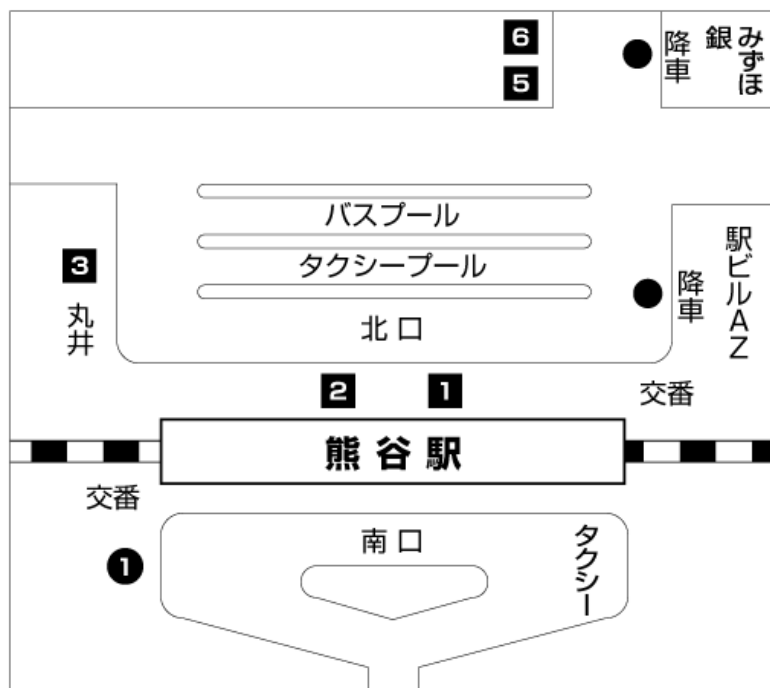

太田駅南口～熊谷駅北口路線バス(朝日バス)

<http://www.asahibus.jp/html/station/st_kumagaya.html>

時刻表 北口6番より乗車 料金500円

太田駅南口行き 熊谷駅北口(6番乗り場)発	
(平日)	(土日休日)
5:05	15:20
15:35	16:00
16:05	16:20
16:35	16:50
17:05	17:10
17:35	17:40
18:05	17:55

熊谷駅北口行き 太田駅南口発	
(平日)	(土日休日)
6:47	6:55
7:01	7:25
7:10	7:57
7:30	8:21
7:42	8:33
8:16	8:45
8:35	9:05