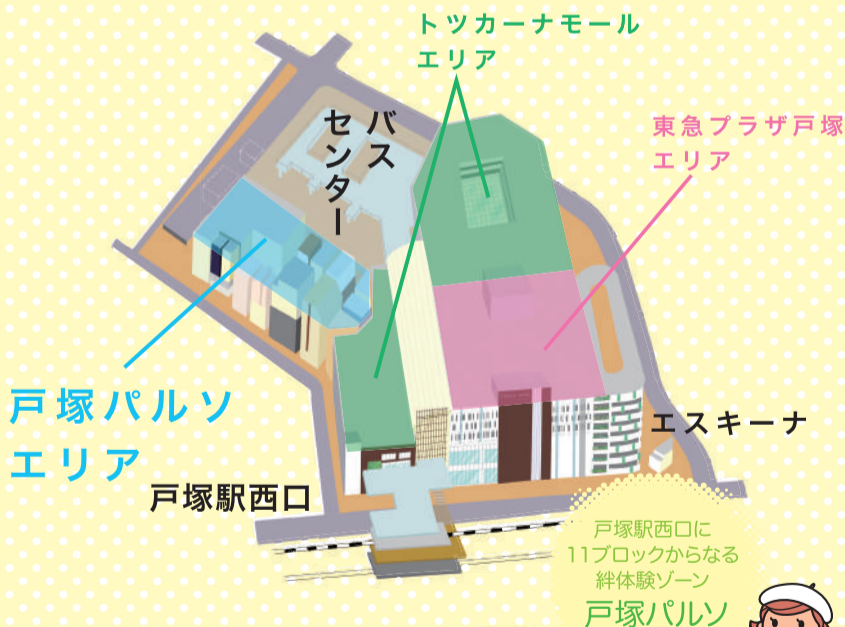

交通広場下店舗 11

42の
専門店が
集結!

戸塚パルソ通信
@mail

毎月1回発行
<http://www.totsuka-pallso.jp>

パルソのメルマガが好評配信中!

戸塚応援マガジンをお届けしています。
戸塚パルソ加盟店情報はもちろん、戸塚の街を広く取り上げています。
ネットからの登録をお待ちしています。

TOTSUKA
PALLSO