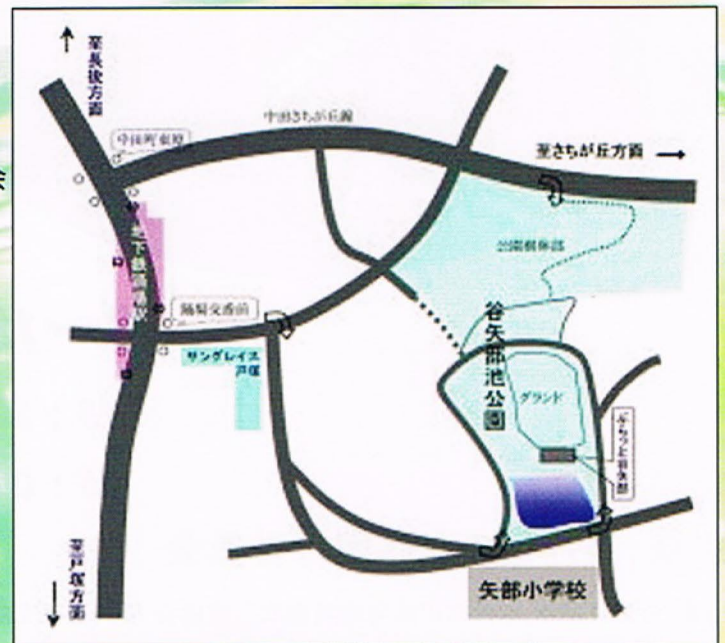

おいでよ、谷矢部池公園に

グラウンド

13:30～15:45

樹林

16:00～18:00

ステージ

- 戸塚中♪吹奏楽部
- ♪合唱部
- 矢部小♪和太鼓クラブ
- ♪特別合唱クラブ
- ♪YTB
- 鳥が丘小♪音楽クラブ
- 総合ケアセンター踊場
(予定)

竹灯籠 志灯

見頃は夕暮れ…

- 矢部小児童 ●戸塚中美術部
- 戸塚遺族会 ●共働舎 ●YMCA
- 総合ケアセンター踊場
- 味噌汁(ぶらっと)

お座敷デッキ

- ♪ハーモニカ演奏
- ♪ハンマーダルシマー演奏
- ♪アンサンブル演奏(戸塚中吹奏楽部)
- (順不同)

ショップ

- 地元農家の新鮮野菜(JA横浜)
- からあげ・フランク・コロツケ(あじいち)
- 水あめなど(ボーイスカウト横浜第123団)
- ドリンク(実行委員会)
- 竹細工・手作り品(地域の有志)
- 子どもフリマ ●子ども縁日(『きずな』)
- お花・苗(大島園)

体験・展示

- 工作・竹馬(わかぎの会)
- ティーバッティング(矢部少年野球クラブ)
- 血管年齢測定(第三地区保健活動推進委員会)
- 矢部池の野鳥フォト(写悠会)

ご協力をお願いします
ゴミの持ち帰り
エコバッグ持参
みんなで公園をきれいに!

『竹灯籠の夕べ』実行委員会 参加団体

- ・谷矢部池公園愛護会
- ・踊場町内会・アザリエ自治会・協和町内会・陽栄自治会
- ・谷矢部西町内会・矢部小学校・矢部小PTA
- ・公園利用団体
- ・踊場グランドゴルフ/矢部少年野球クラブ
- ・JFC サッカー/YTC フットボール
- ・リベルタサッカースクール/CTT サッカースクール
- ・ストロングボンズ/フットアラーズ/踊場シーガールズ
- ・ボーイスカウト横浜第123団
- ・わかぎの会
- ・上矢部ふれあいの樹林愛護会
- ・矢部小学校地域学校協働本部「きずな」
- ・戸塚区遺族会
- ・戸塚中学校・戸塚中PTA
- ・総合ケアセンター踊場