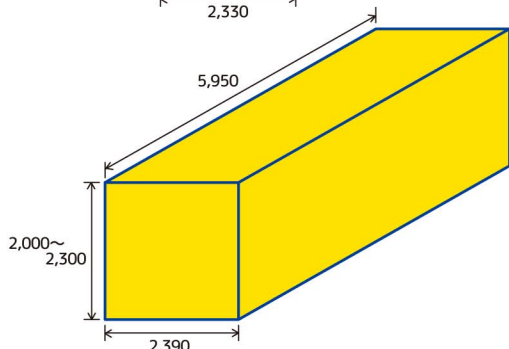

仲介手数料 不要!

ご利用されるお客様の気持ちに立って、余分な費用はいただきません。

さらに!

ウェルカムバスケットご利用での特典 保証金不要!

通常2か月分、
管理費1か月分がかかります。

1.25帖 タイプ

畳1帖と1/4

床面積/約0.6坪 (1.98㎡)

初月 **9,200円**
2か月目以降、月々 **4,600円**

2.5帖 タイプ

畳2帖半

床面積/約1.2坪 (4.1㎡)

初月 **17,600円**
2か月目以降、月々
1円 8,800円 2円 6,600円

5帖 タイプ

畳5帖

床面積/約2.5坪 (8.2㎡)

初月 **27,600円**
2か月目以降、月々
1円 13,800円 2円 11,600円

9帖 タイプ

畳9帖

床面積/約4.3坪 (14.2㎡)

初月 **48,000円**
2か月目以降、月々
1円 24,000円 2円 21,000円

◎サイズは内寸表示ですが、種類により違いがあります。
◎表示金額は、すべて税別の金額です。

ご注意: ※場内はすべて禁煙です。※火気類・水気類の使用は厳禁です。※ペット・植物等、生き物の持ち込みはできません。
※住居にはできません。※変質する可能性のある品物には十分にご注意ください。