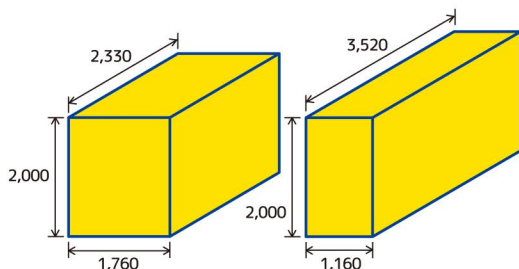

仲介手数料 不要!

ご利用されるお客様の気持ちに立って、余分な費用はいただきません。

さらに!

ウェルカムバスケットご利用での特典 保証金不要!

通常2か月分、
管理費1か月分がかかります。

1.25帖 タイプ

畳1帖と1/4

床面積/約0.6坪 (1.98㎡)

初月 **9,200円**
2か月目以降、月々 **4,600円**

2.5帖 タイプ

畳2帖半

床面積/約1.2坪 (4.1㎡)

初月 **17,600円**
2か月目以降、月々
1円 8,800円 2円 6,600円

5帖 タイプ

畳5帖

床面積/約2.5坪 (8.2㎡)