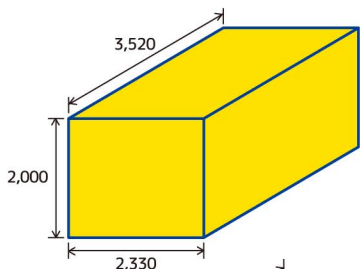

仲介手数料 不要!

ご利用されるお客様の気持ちに立って、余分な費用はいただきません。

さらに!

ウェルカムバスケットご利用での特典 保証金不要!

通常2か月分、
管理費1か月分がかかります。

1.25帖 タイプ

畳1帖と1/4

床面積/約0.6坪 (1.98㎡)

初月 **9,200円**
2か月目以降、月々 **4,600円**

2.5帖 タイプ

畳2帖半

床面積/約1.2坪 (4.1㎡)

初月 **17,600円**
2か月目以降、月々
1円 8,800円 2円 6,600円

5帖 タイプ

畳5帖

床面積/約2.5坪 (8.2㎡)

初月 **27,600円**
2か月目以降、月々
1円 13,800円 2円 11,600円

9帖 タイプ

畳9帖

床面積/約4.3坪 (14.2㎡)

初月 **48,000円**
2か月目以降、月々
1円 24,000円 2円 21,000円

◎サイズは内寸表示ですが、種類により違いがあります。
◎表示金額は、すべて税別の金額です。

ご注意: ※場内はすべて禁煙です。※火気類・水気類の使用は厳禁です。※ペット・植物等、生き物の持ち込みはできません。
※住居にはできません。※変質する可能性のある品物には十分にご注意ください。